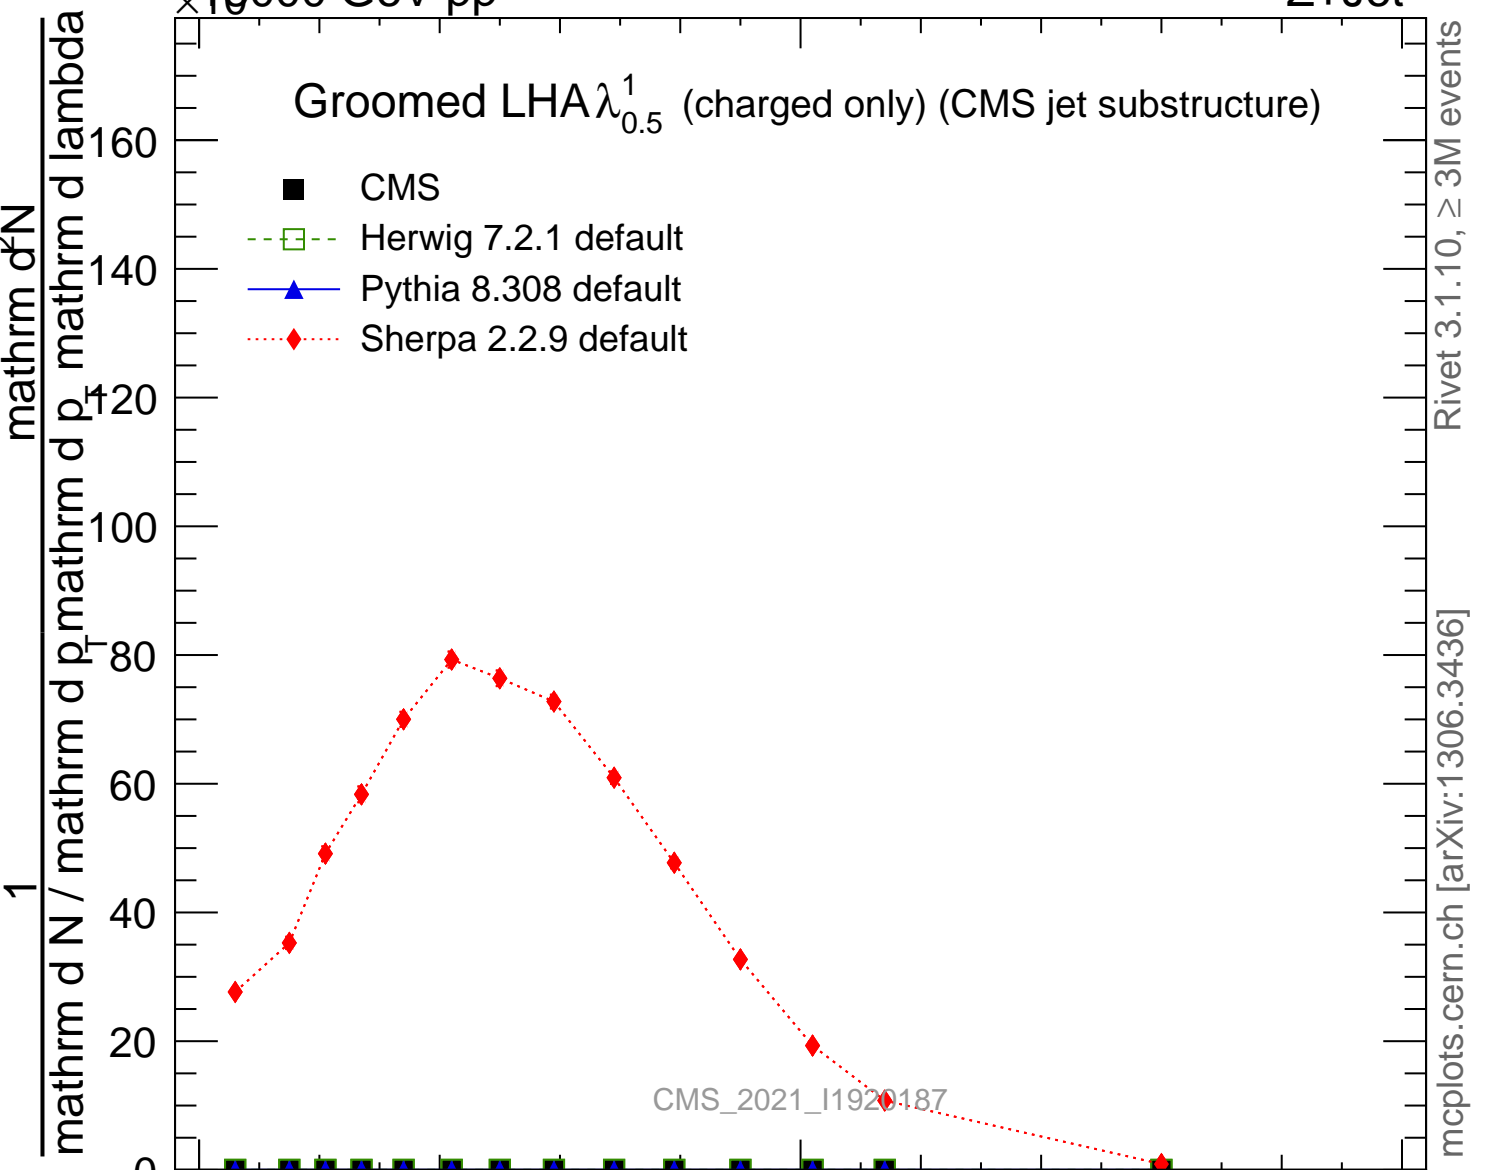

Groomed LHA $\lambda_{0.5}^1$ (charged only) (CMS jet substructure)

- CMS
- - □ Herwig 7.2.1 default
- - ▲ Pythia 8.308 default
- - ◆ Sherpa 2.2.9 default

Rivet 3.1.10, $\geq 3M$ events
mcplots.cern.ch [arXiv:1306.3436]