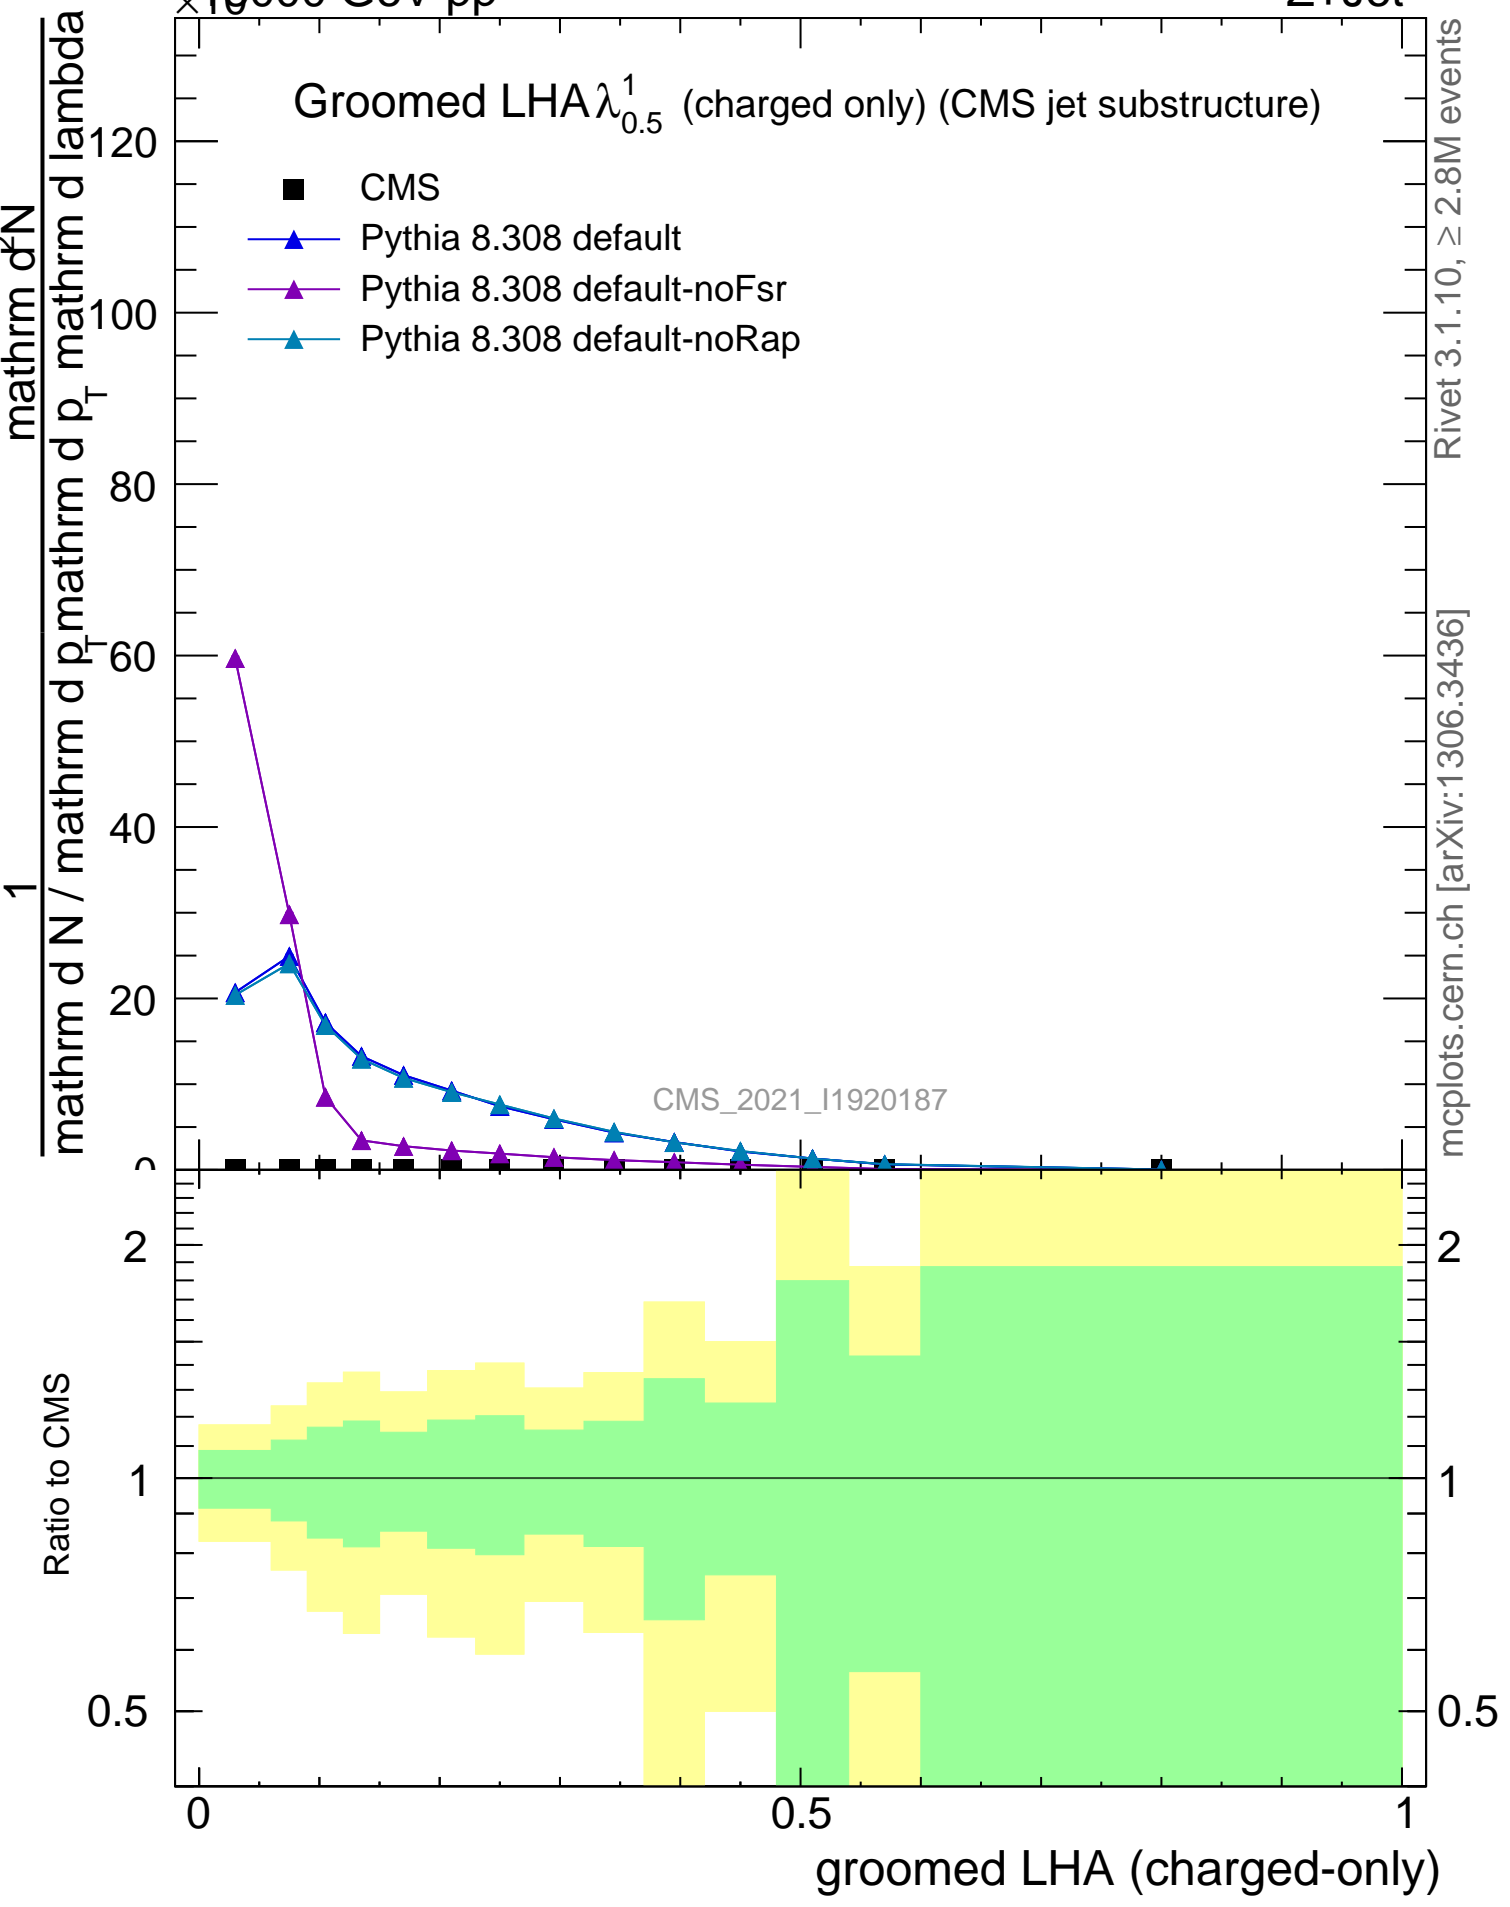

Groomed LHA $\lambda_{0.5}^1$ (charged only) (CMS jet substructure)

- CMS
- ▲ Pythia 8.308 default
- ▲ Pythia 8.308 default-noFsr
- ▲ Pythia 8.308 default-noRap

Rivet 3.1.10, ≥ 2.8M events
mcplots.cern.ch [arXiv:1306.3436]