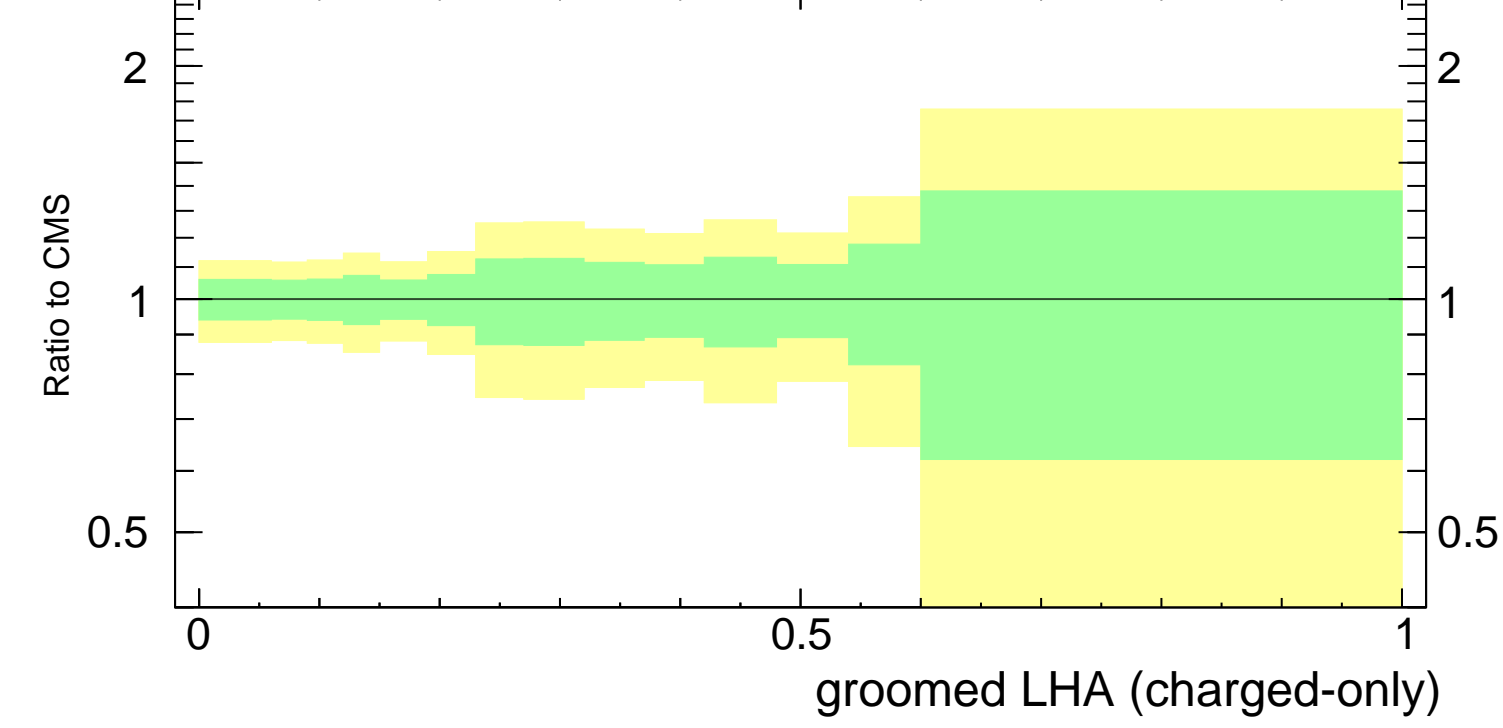

Groomed LHA $\lambda_{0.5}^1$ (charged only) (CMS jet substructure)

- CMS
- ▲ Pythia 8.308 default
- ▲ Pythia 8.308 default-noFsr
- ▲ Pythia 8.308 default-noRap

CMS_2021_11920187

mcplots.cern.ch [arXiv:1306.3436]

Rivet 3.1.10, ≥ 2.7 M events