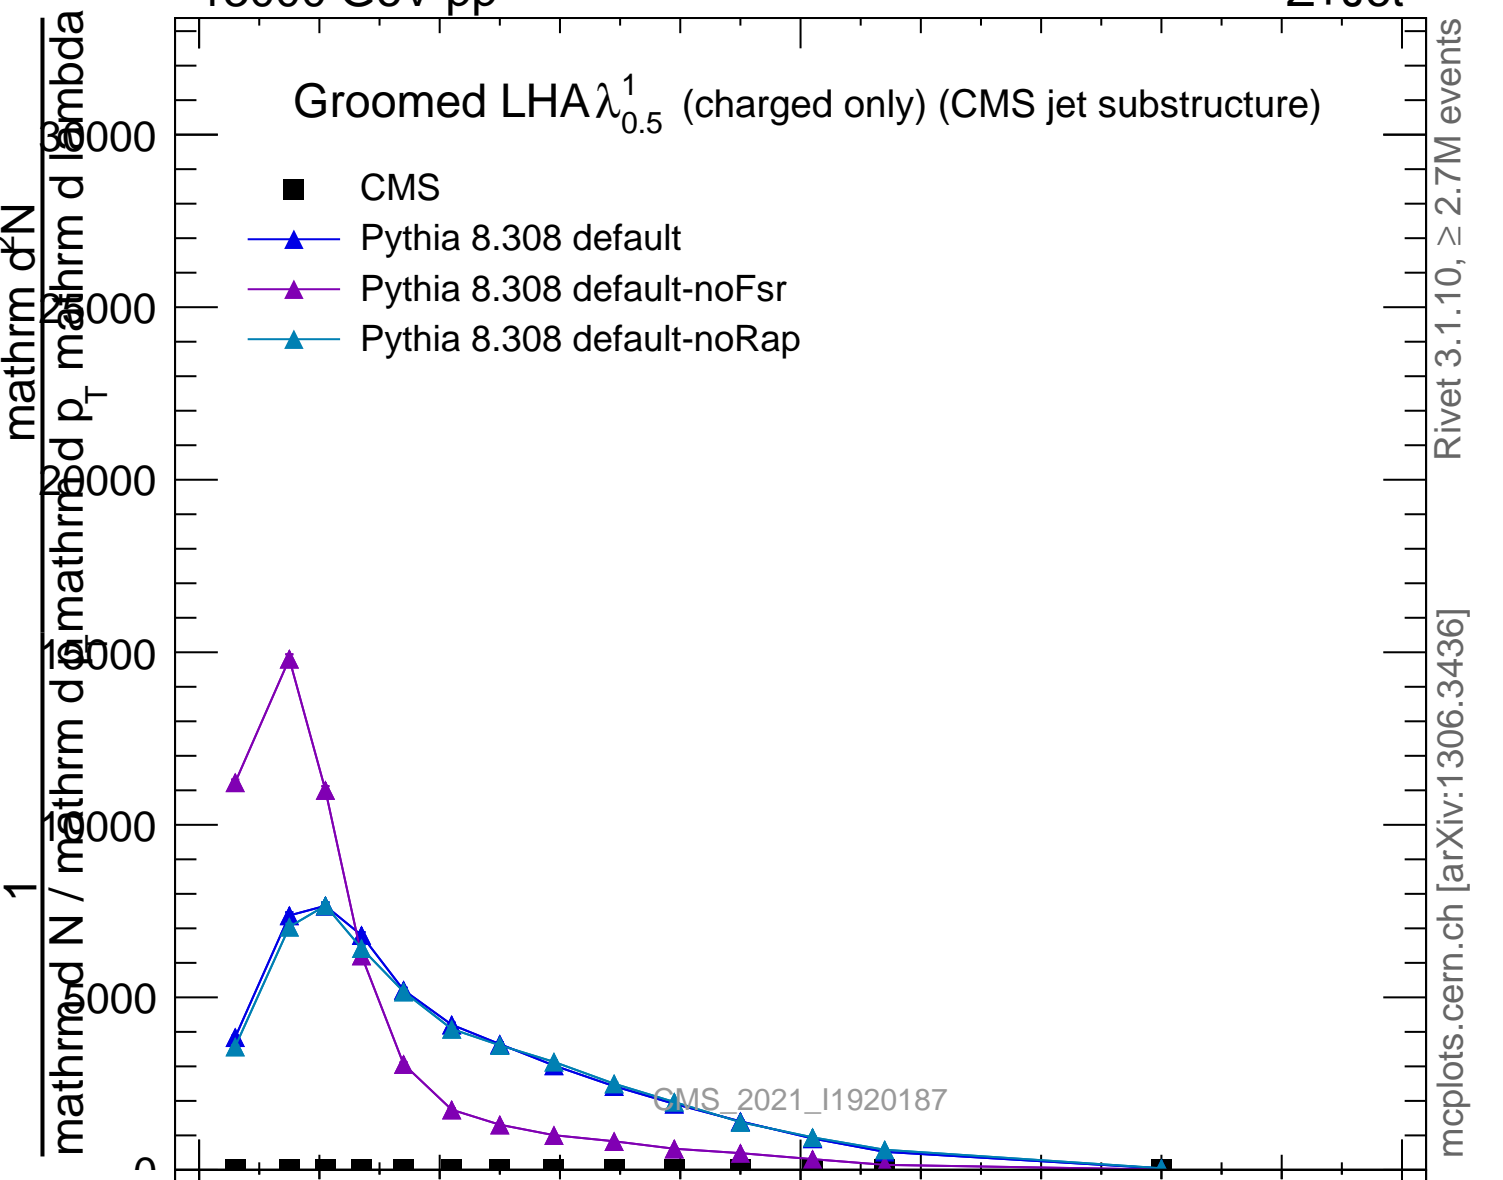

Groomed LHA $\lambda_{0.5}^1$ (charged only) (CMS jet substructure)

- CMS
- ▲ Pythia 8.308 default
- ▲ Pythia 8.308 default-noFsr
- ▲ Pythia 8.308 default-noRap

CMS_2021_11920187

mcplots.cern.ch [arXiv:1306.3436]

Rivet 3.1.10, ≥ 2.7 M events