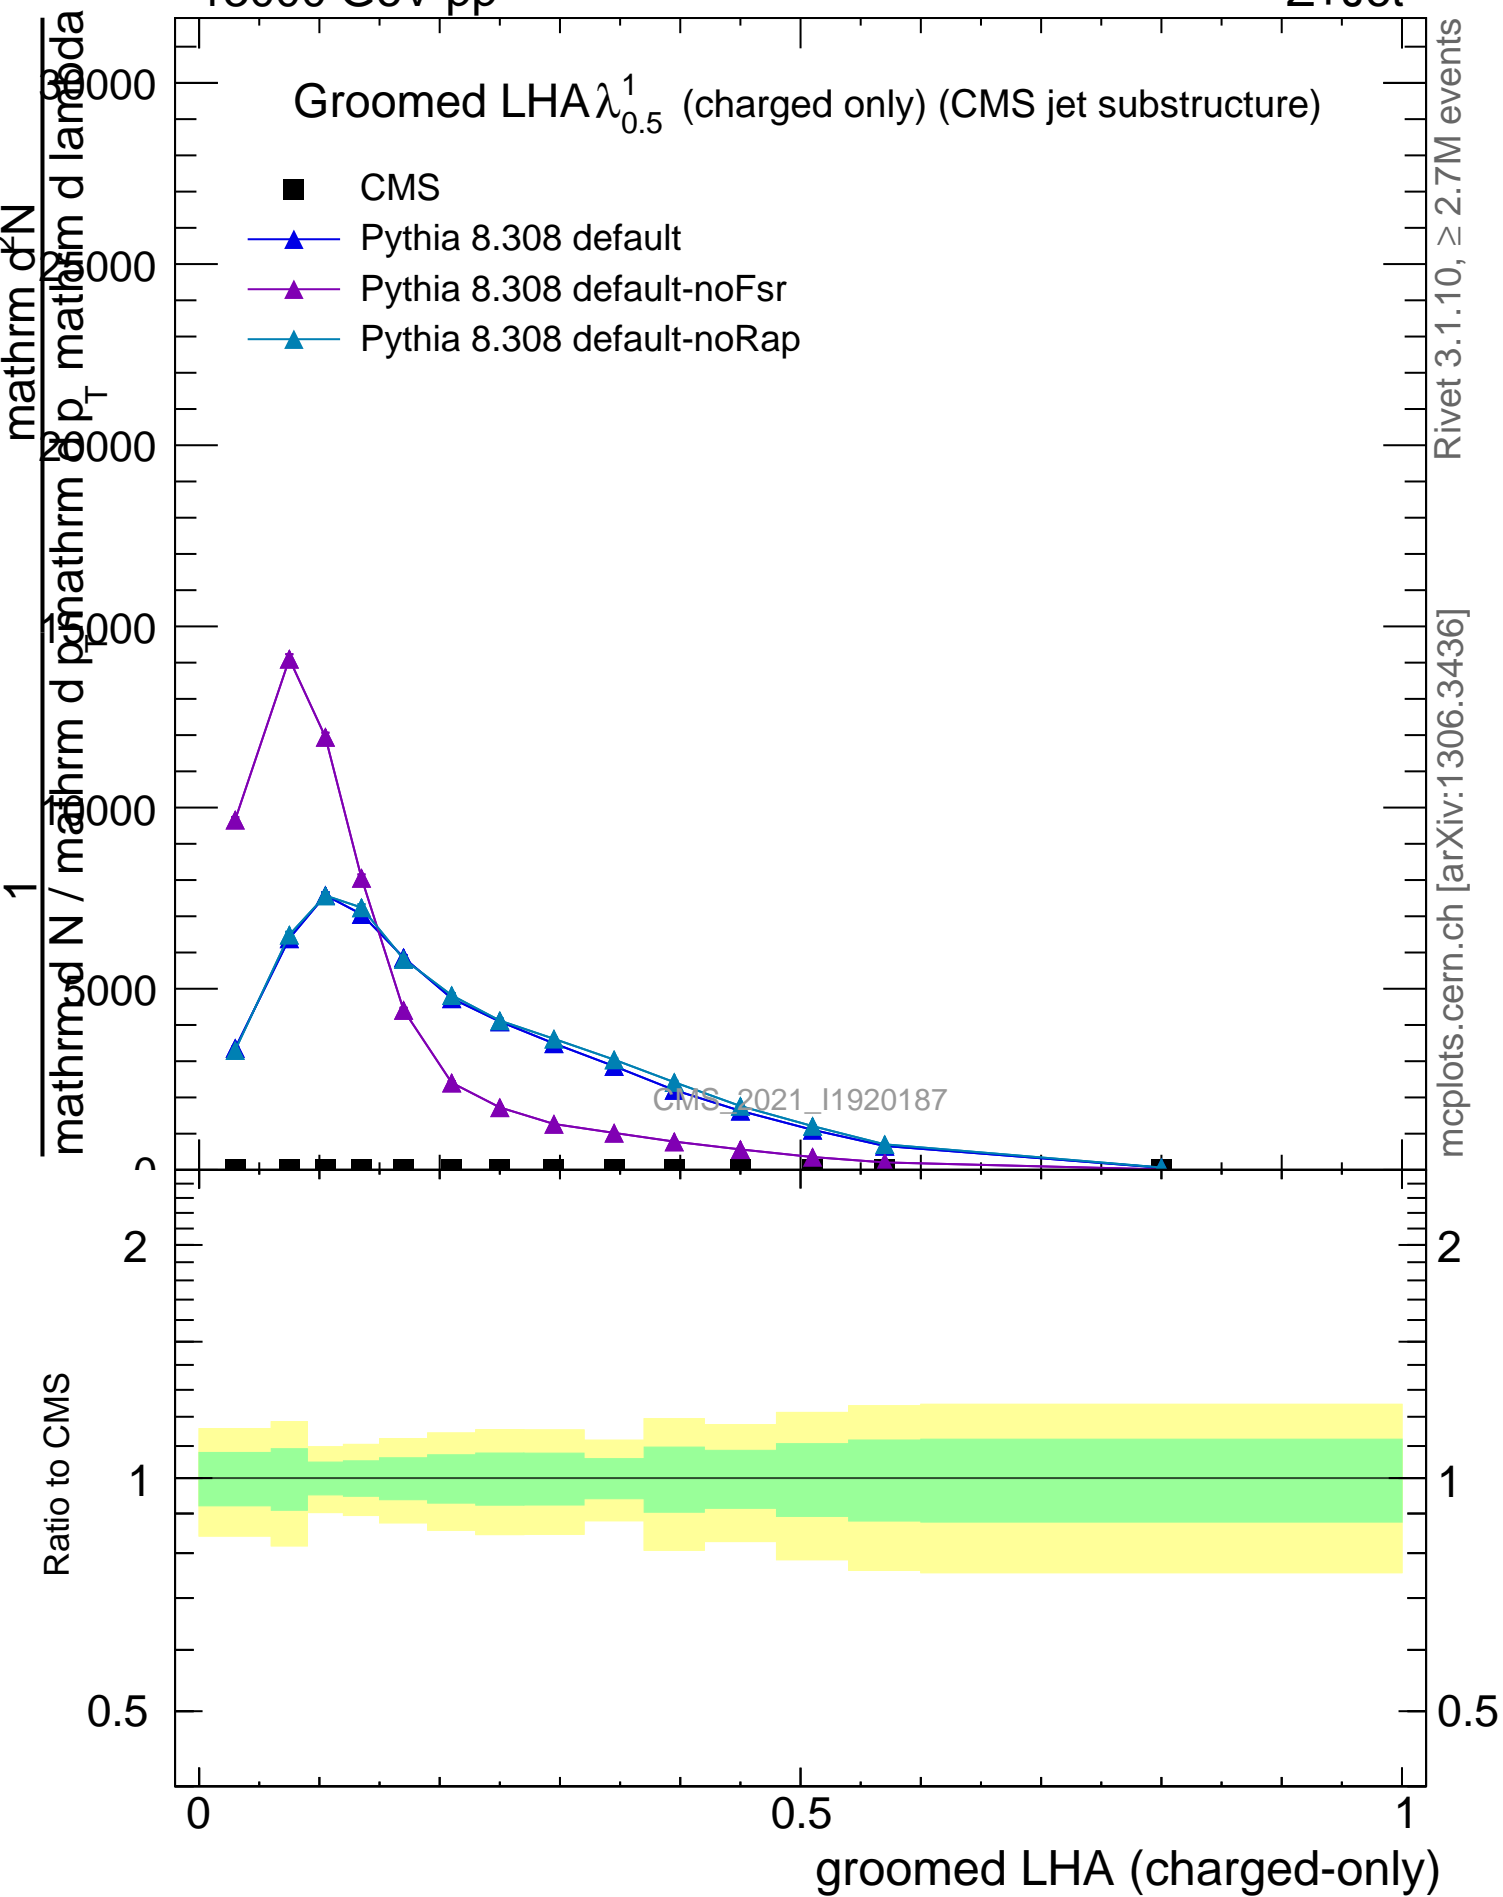

Groomed LHA  $\lambda_{0.5}^1$  (charged only) (CMS jet substructure)

- CMS
- ▲ Pythia 8.308 default
- ▲ Pythia 8.308 default-noFsr
- ▲ Pythia 8.308 default-noRap

CMS\_2021\_11920187