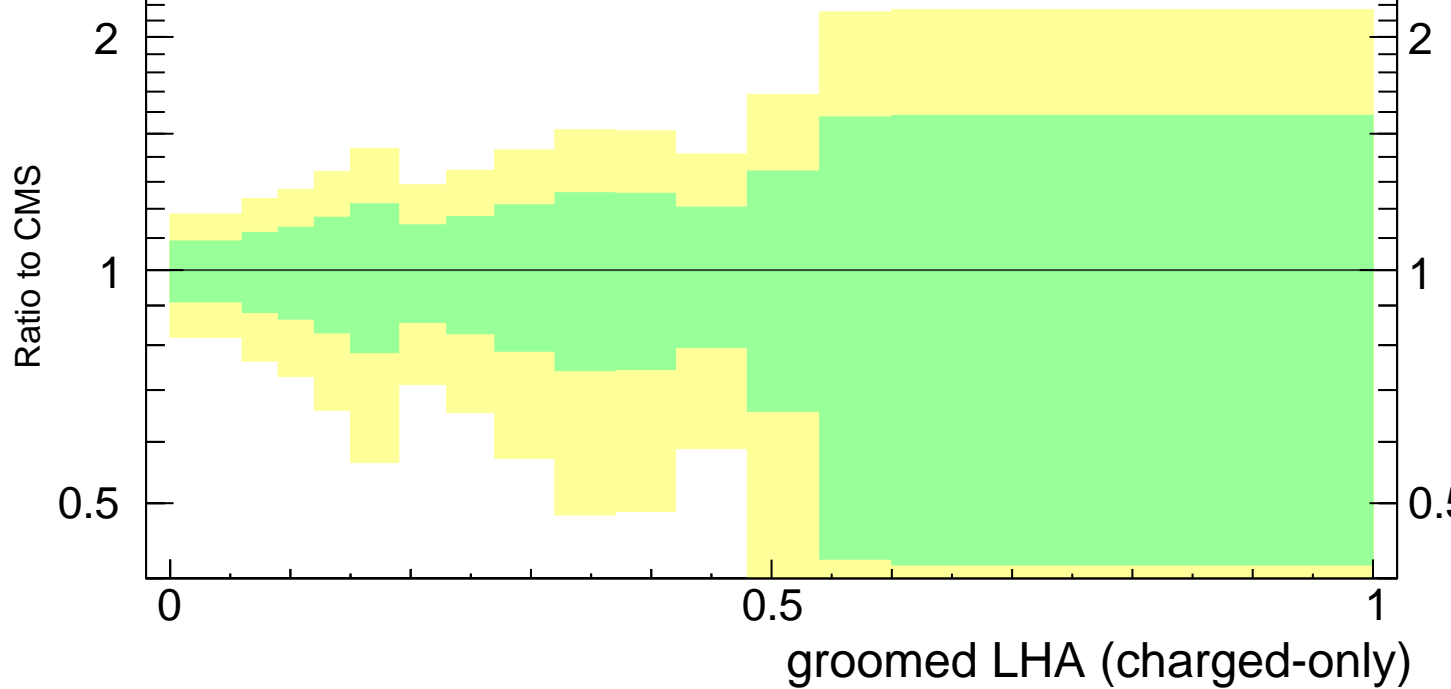

Groomed LHA $\lambda_{0.5}^1$ (charged only) (CMS jet substructure)

- CMS
- △ Pythia 6.428 370
- Pythia 6.428 391
- Pythia 6.428 default
- ▲ Pythia 8.308 default

Rivet 3.1.10, ≥ 2.8M events

mcplots.cern.ch [arXiv:1306.3436]