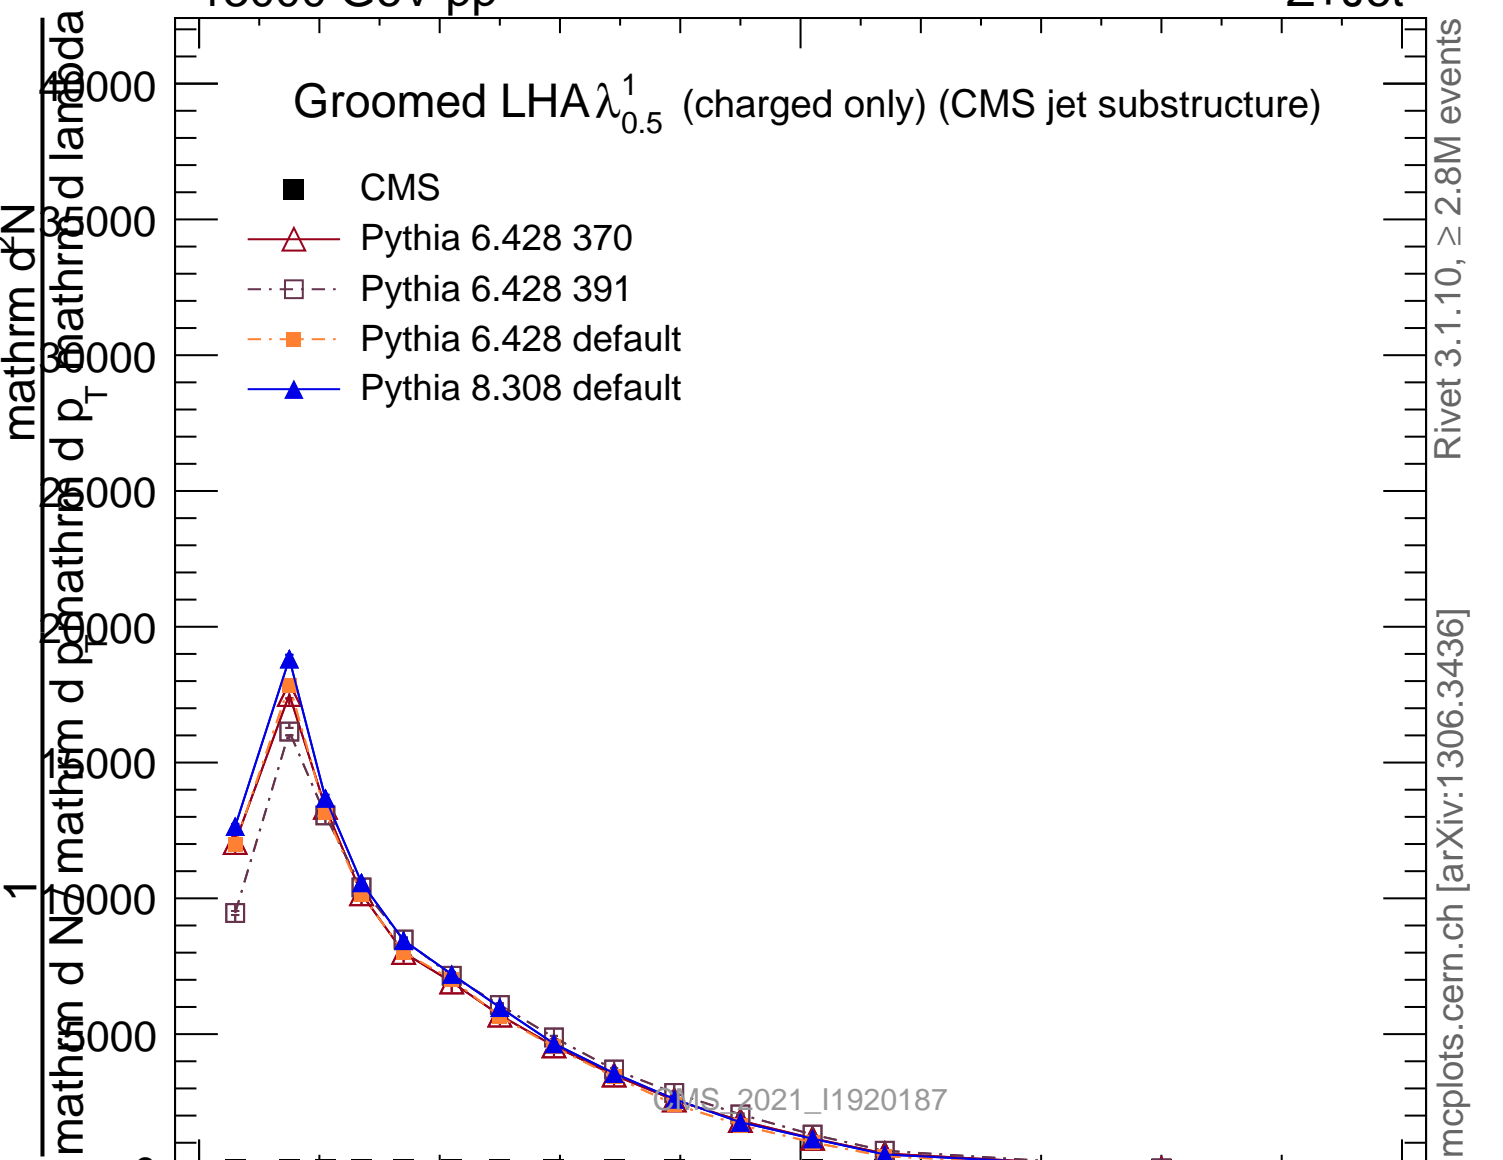

Groomed LHA $\lambda_{0.5}^1$ (charged only) (CMS jet substructure)

- CMS
- △ Pythia 6.428 370
- Pythia 6.428 391
- Pythia 6.428 default
- ▲ Pythia 8.308 default

Rivet 3.1.10, ≥ 2.8M events

mcplots.cern.ch [arXiv:1306.3436]