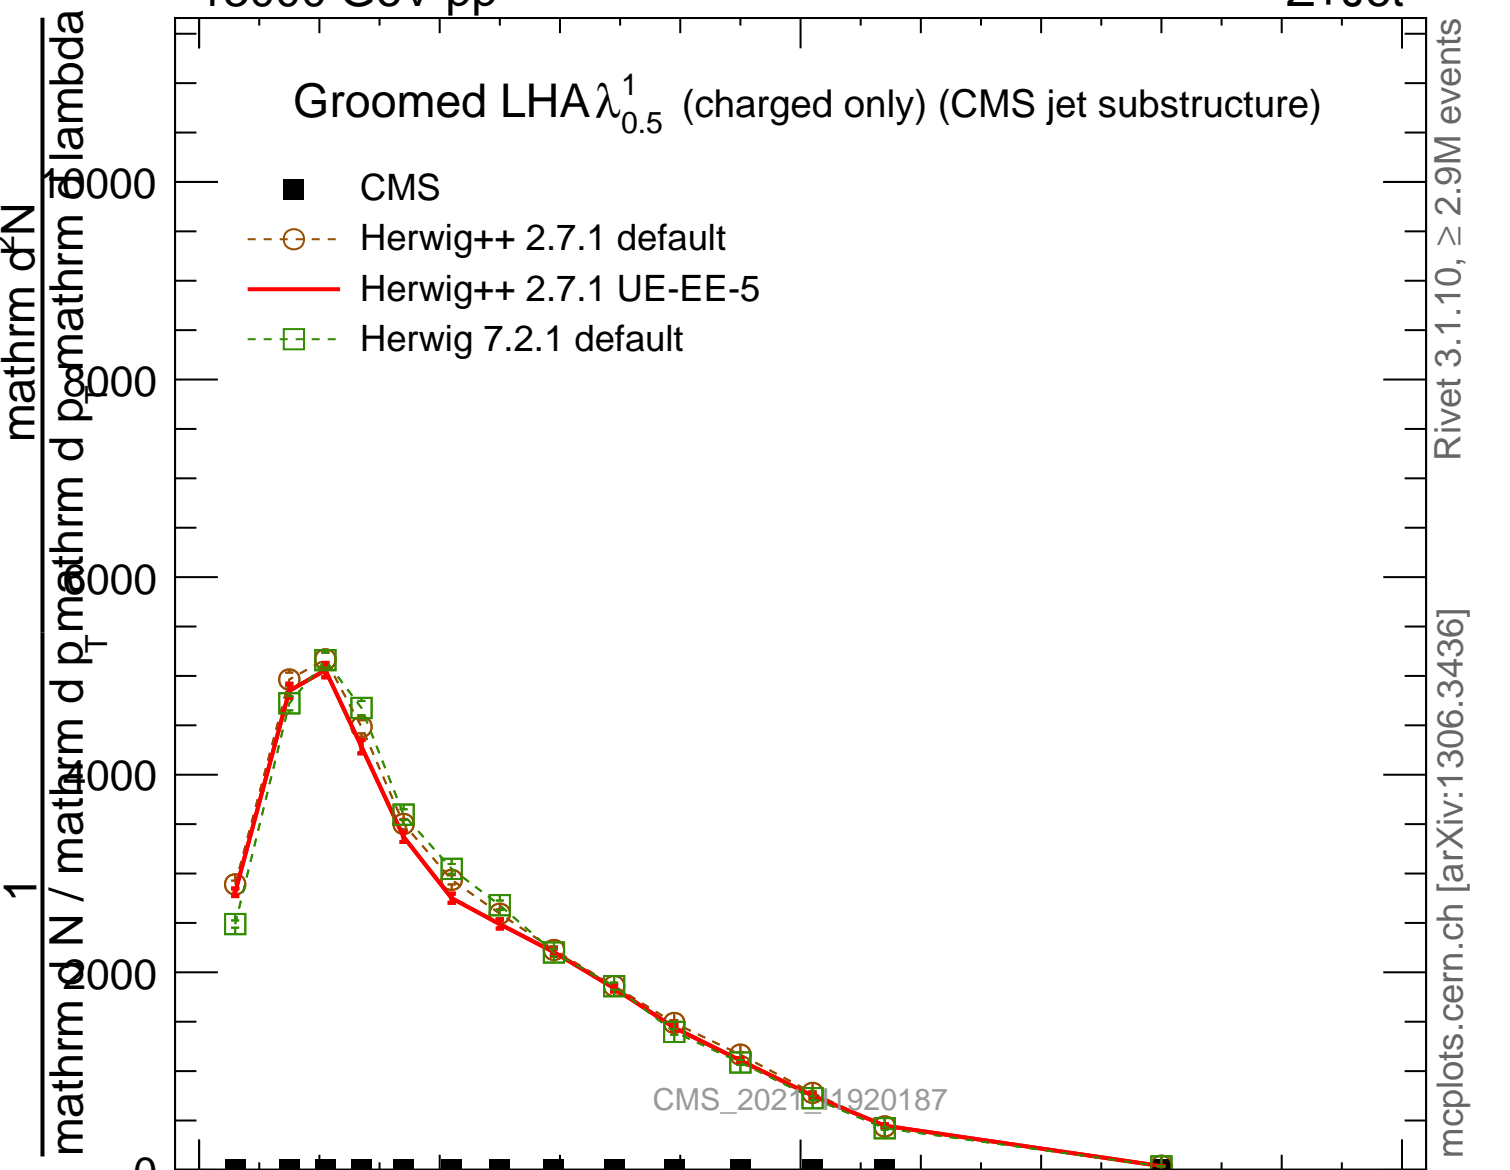

Groomed LHA $\lambda_{0.5}^1$ (charged only) (CMS jet substructure)

- CMS
- Herwig++ 2.7.1 default
- Herwig++ 2.7.1 UE-EE-5
- Herwig 7.2.1 default

CMS_20211920187

Rivet 3.1.10, ≥ 2.9M events
mcplots.cern.ch [arXiv:1306.3436]