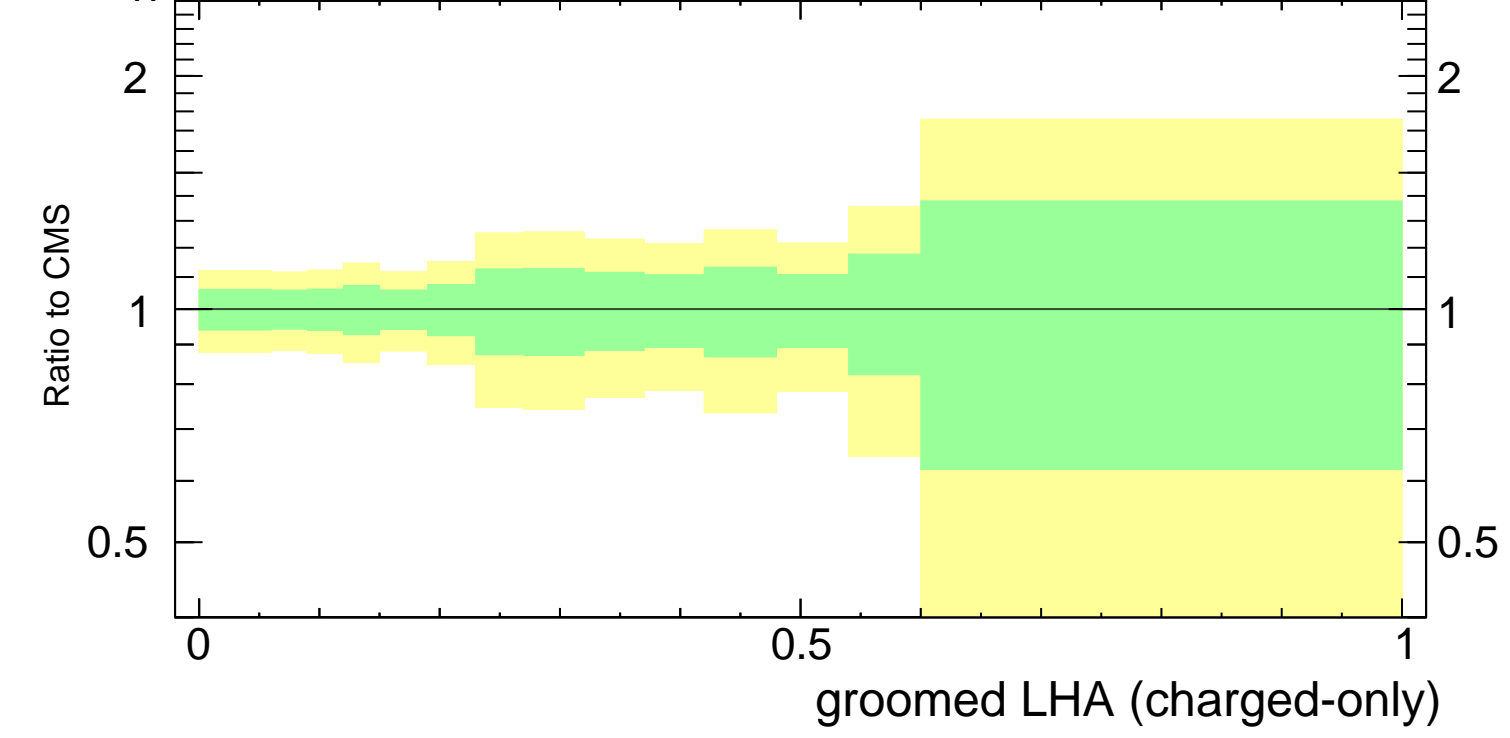

Groomed LHA $\lambda_{0.5}^1$ (charged only) (CMS jet substructure)

- CMS
- Herwig++ 2.7.1 default
- Herwig++ 2.7.1 UE-EE-5
- Herwig 7.2.1 default

CMS_20211920187

Rivet 3.1.10, ≥ 2.9M events
mcplots.cern.ch [arXiv:1306.3436]