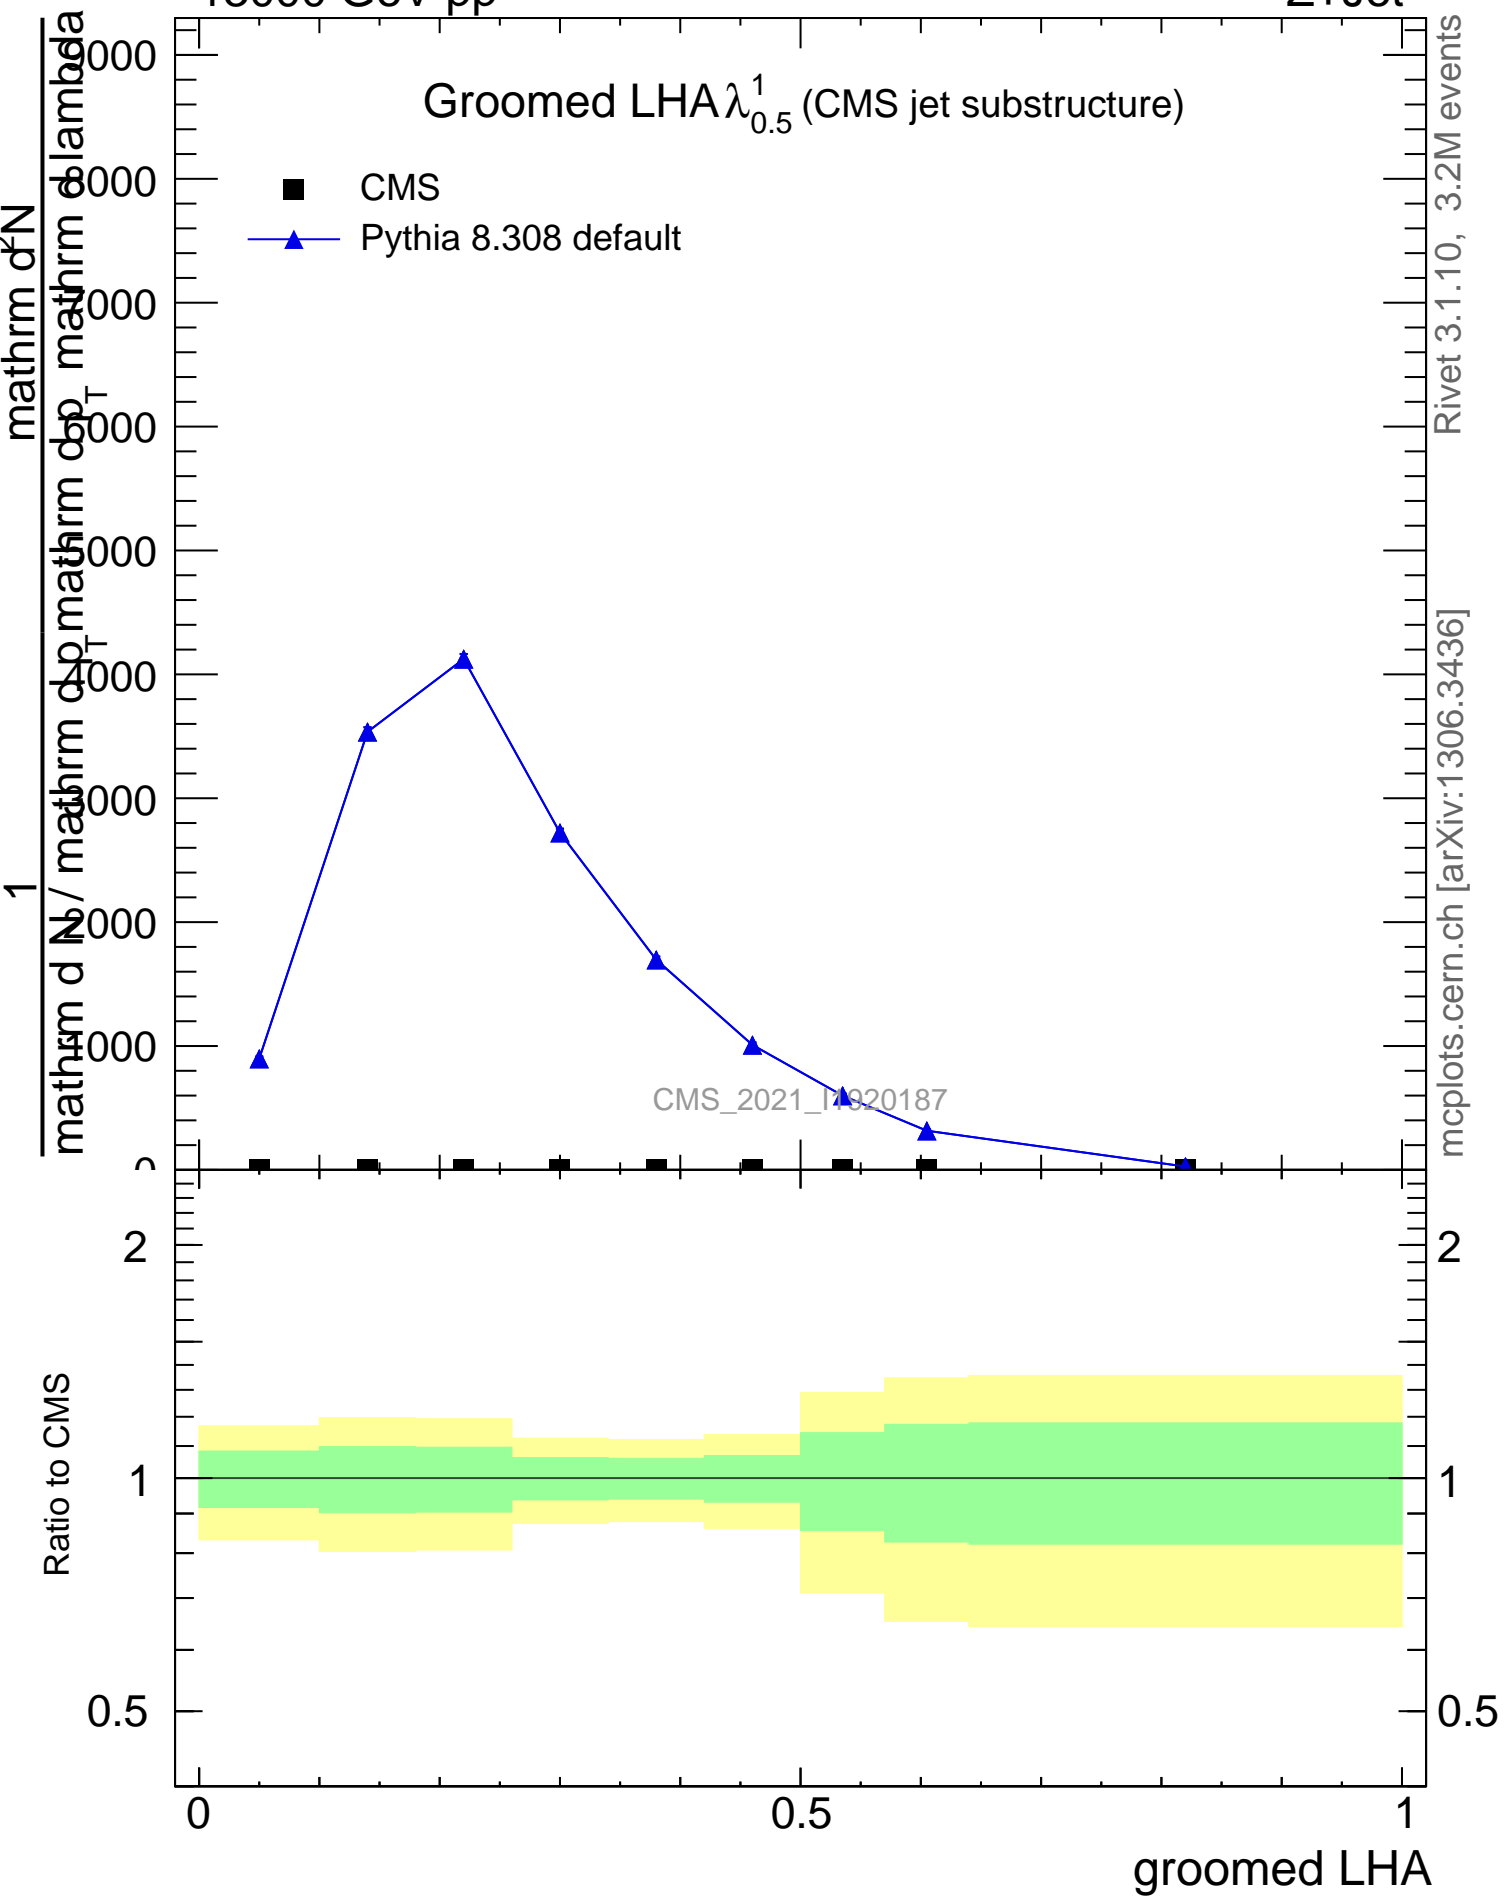

Groomed LHA $\lambda_{0.5}^1$ (CMS jet substructure)

- CMS
- ▲ Pythia 8.308 default

CMS_2021_1920187