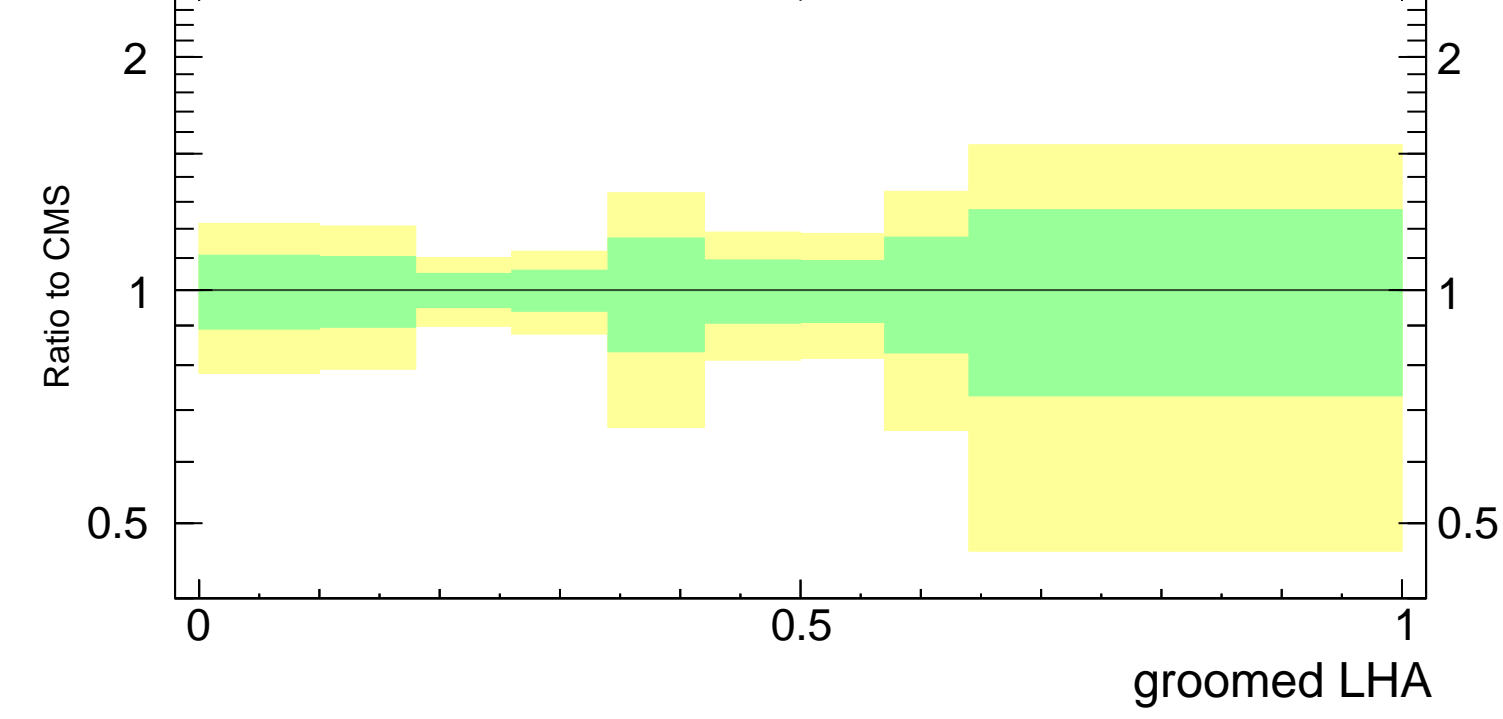

Groomed LHA $\lambda_{0.5}^1$ (CMS jet substructure)

- CMS
- ▲ Pythia 8.308 default

CMS_2021_I1920187

Rivet 3.1.10, 3.6M events
mcplots.cern.ch [arXiv:1306.3436]