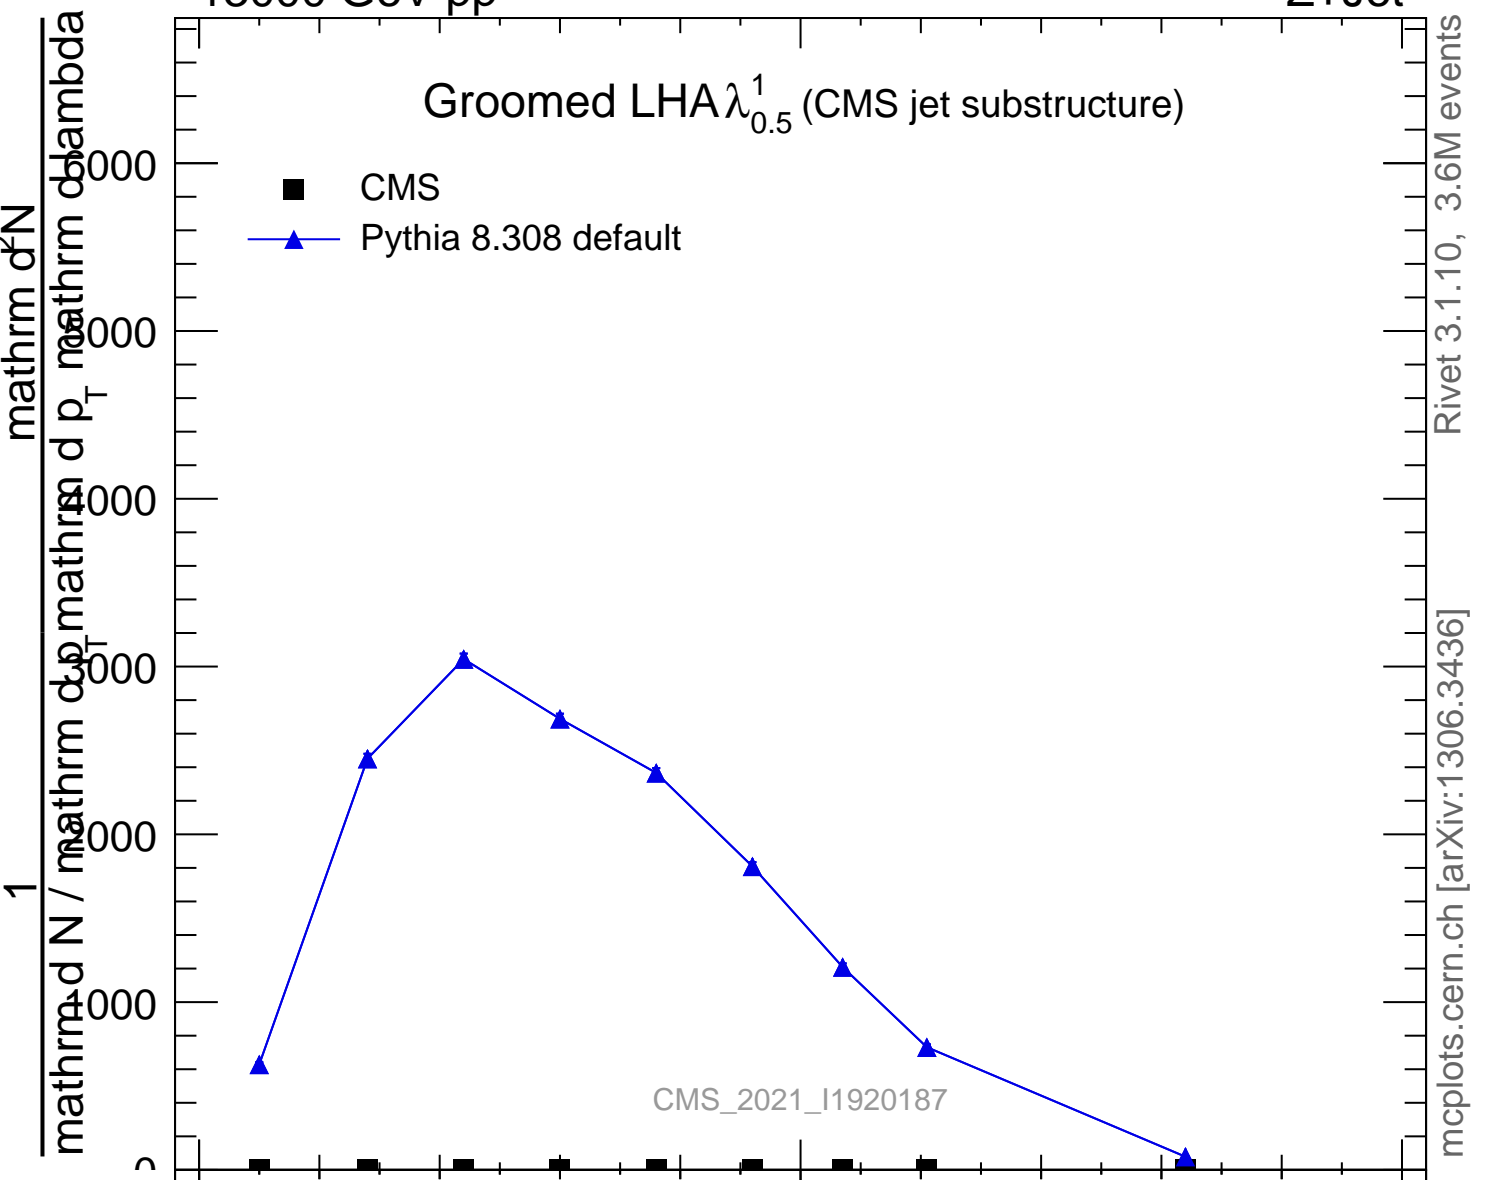

Groomed LHA $\lambda_{0.5}^1$ (CMS jet substructure)

- CMS
- ▲ Pythia 8.308 default

CMS_2021_I1920187

Rivet 3.1.10, 3.6M events
mcplots.cern.ch [arXiv:1306.3436]