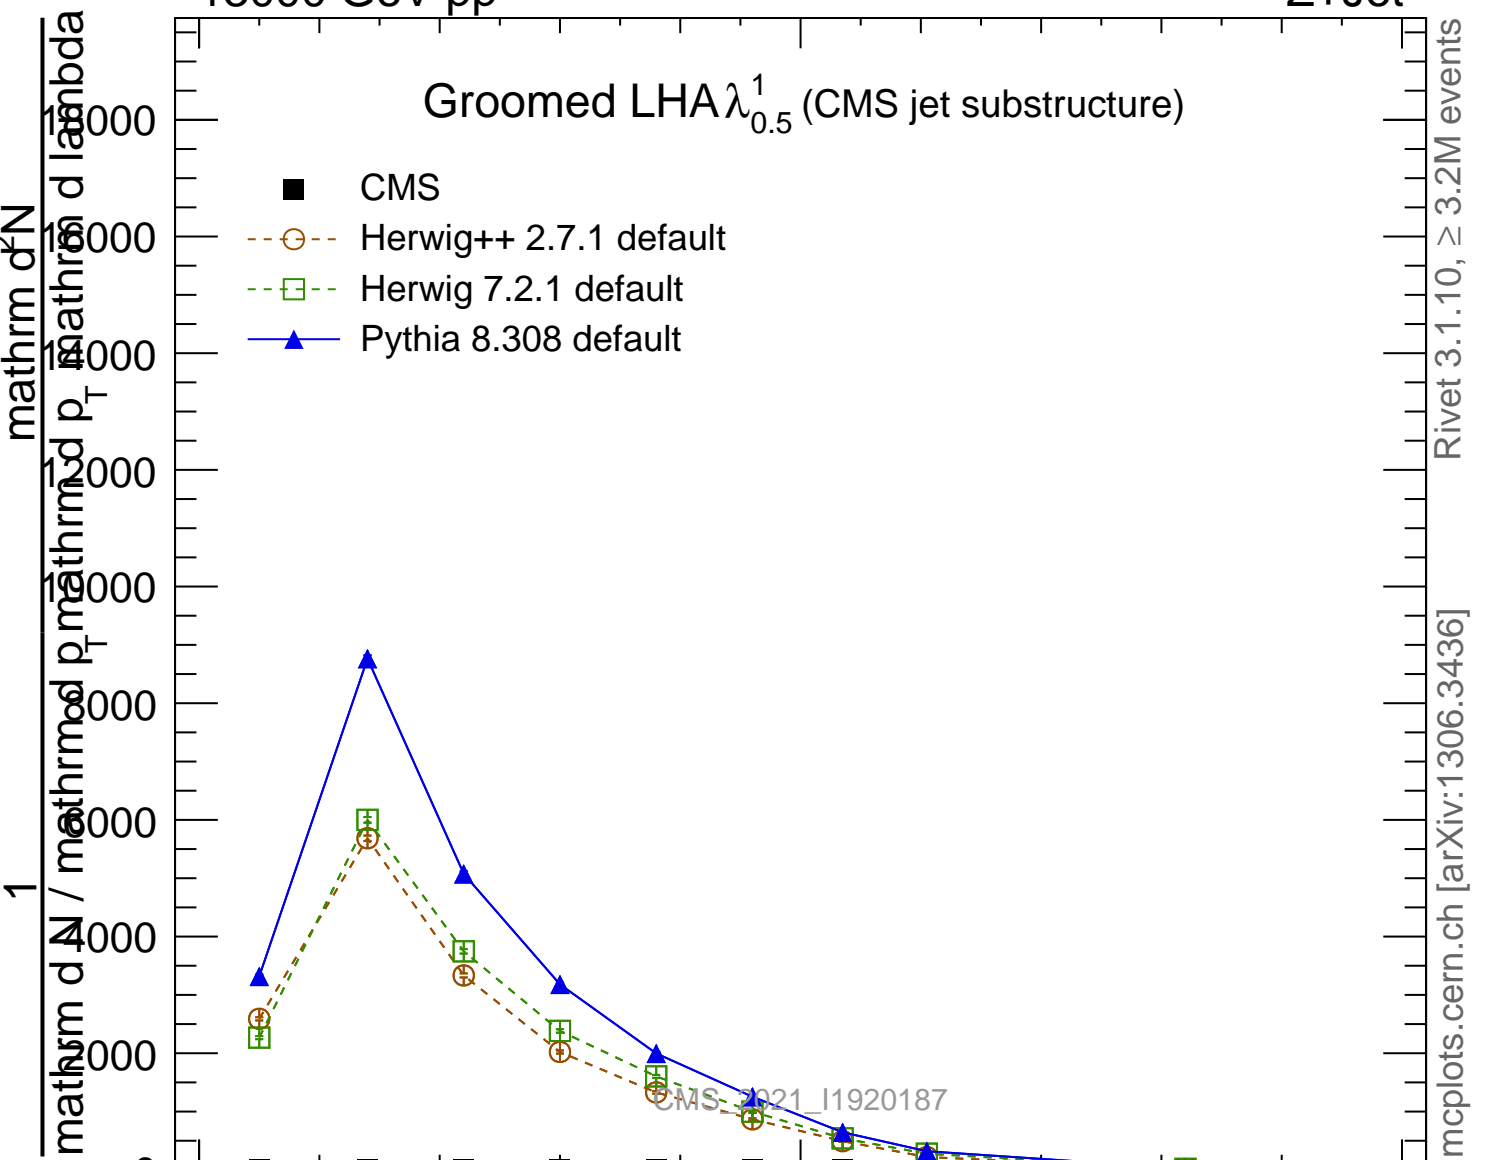

Groomed LHA  $\lambda_{0.5}^1$  (CMS jet substructure)

- CMS
- Herwig++ 2.7.1 default
- Herwig 7.2.1 default
- ▲- Pythia 8.308 default

Rivet 3.1.10, ≥ 3.2M events

mcplots.cern.ch [arXiv:1306.3436]

CMS-2021-11920187