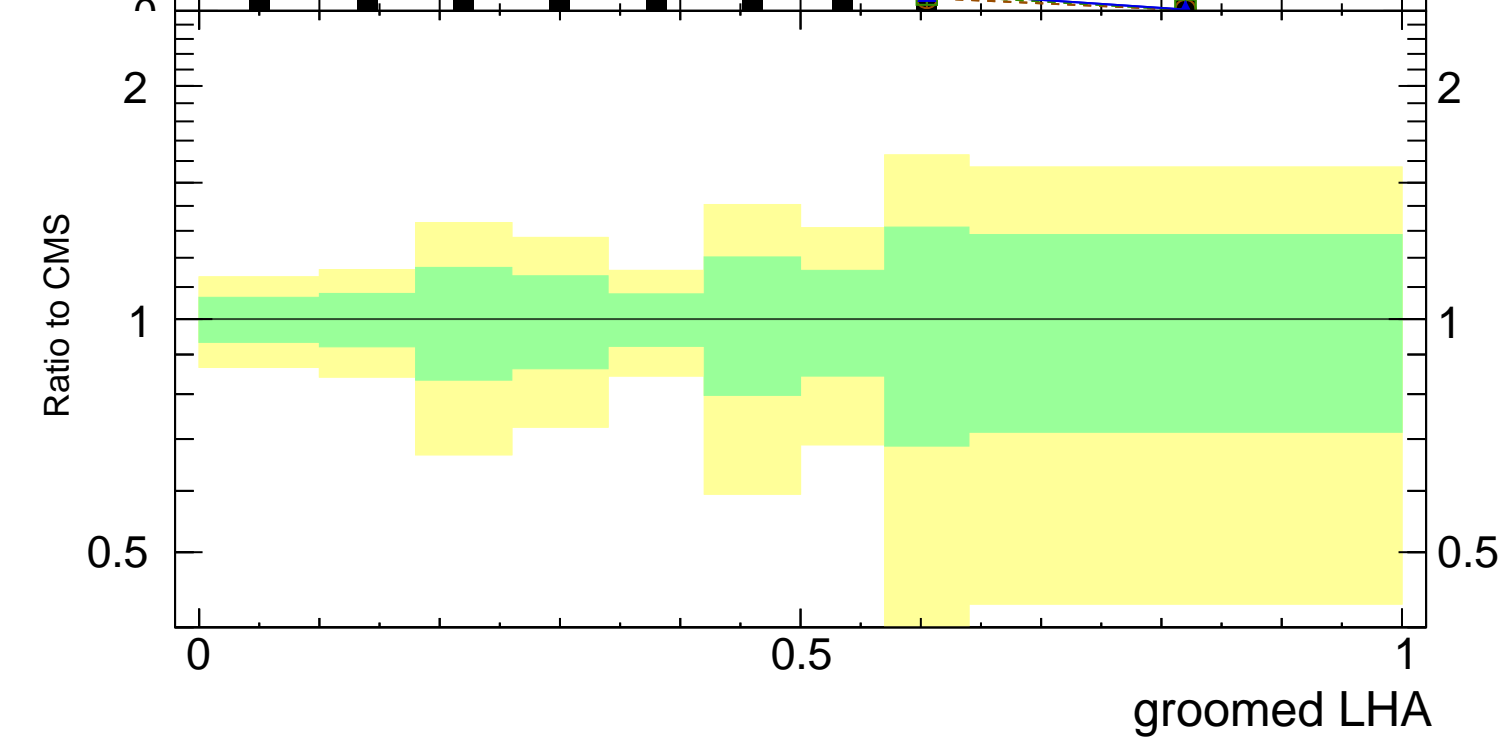

Groomed LHA  $\lambda_{0.5}^1$  (CMS jet substructure)

- CMS
- Herwig++ 2.7.1 default
- Herwig 7.2.1 default
- ▲- Pythia 8.308 default

Rivet 3.1.10, ≥ 3.2M events

mcplots.cern.ch [arXiv:1306.3436]

CMS-2021-11920187