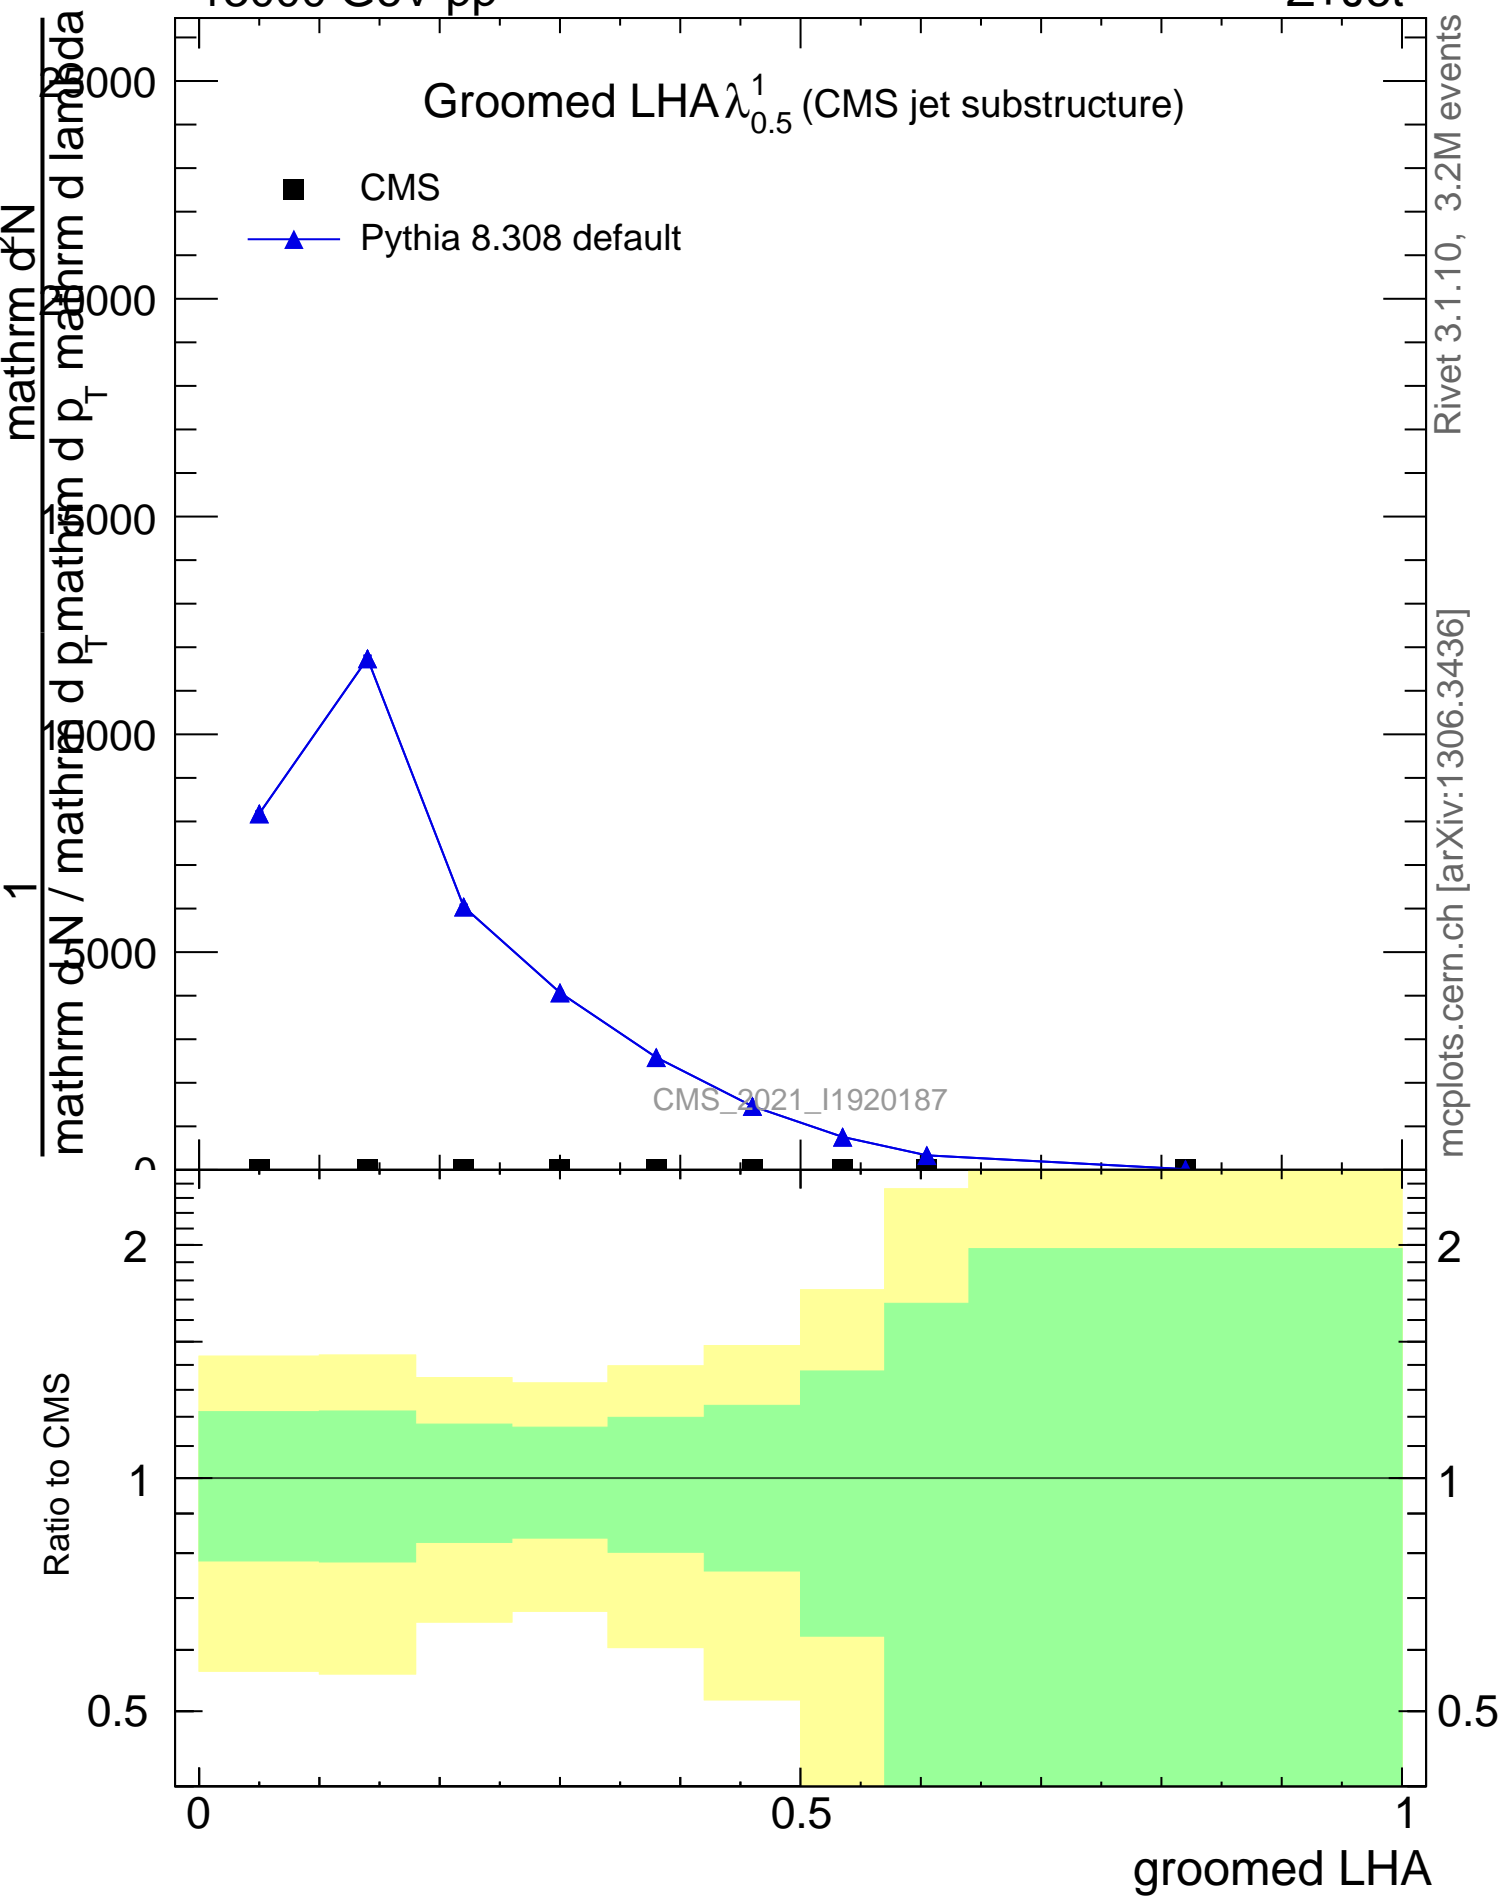

Groomed LHA $\lambda_{0.5}^1$ (CMS jet substructure)

- CMS
- ▲ Pythia 8.308 default

CMS_2021_I1920187