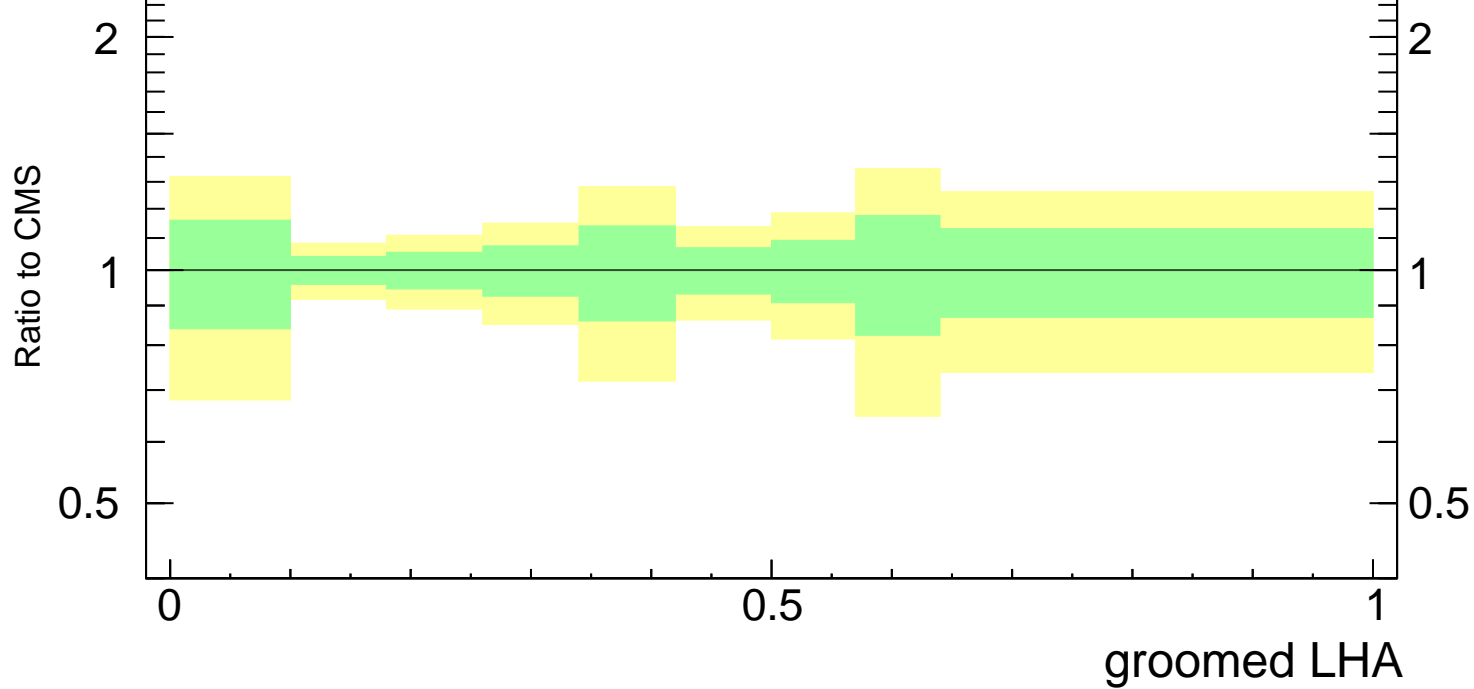

Groomed LHA $\lambda_{0.5}^1$ (CMS jet substructure)

- CMS
- ▲ Pythia 8.308 default
- -▲ Pythia 8.308 default-CD
- -▲ Pythia 8.308 default-DL
- ⋯▲ Pythia 8.308 default-MBR

Rivet 3.1.10, ≥ 3.1M events
mcplots.cern.ch [arXiv:1306.3436]