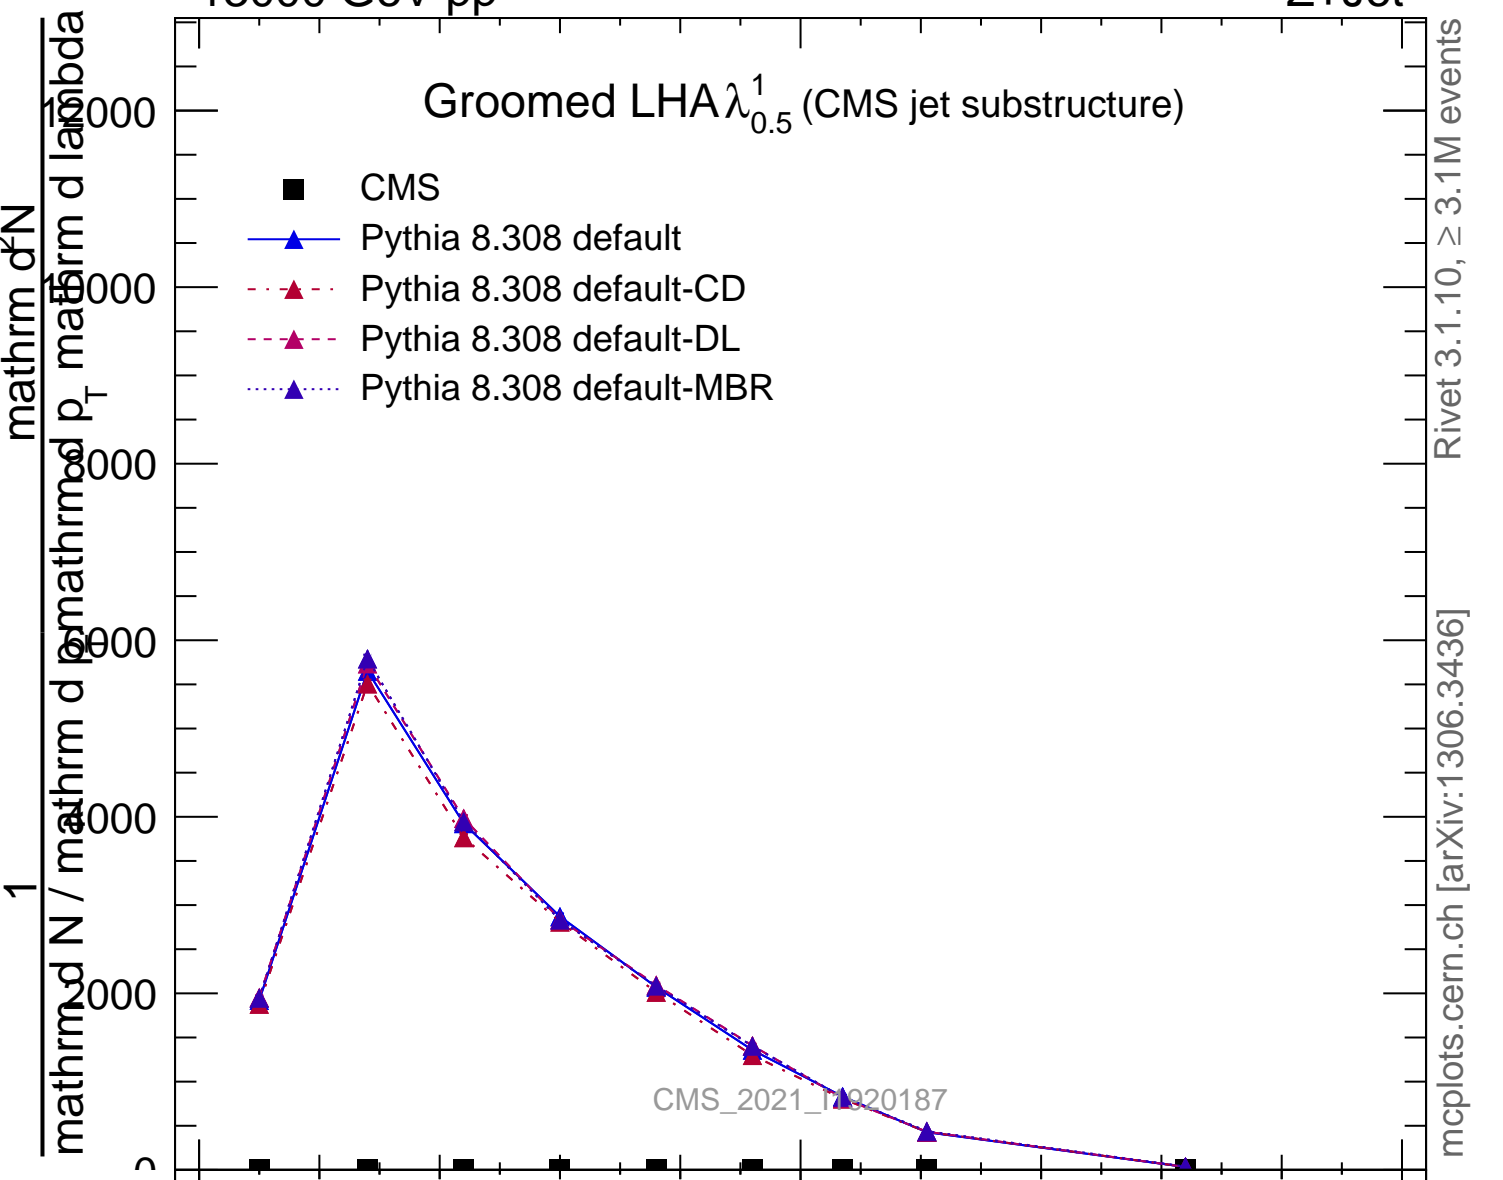

Groomed LHA $\lambda_{0.5}^1$ (CMS jet substructure)

- CMS
- ▲ Pythia 8.308 default
- -▲ Pythia 8.308 default-CD
- -▲ Pythia 8.308 default-DL
- ⋯▲ Pythia 8.308 default-MBR

Rivet 3.1.10, ≥ 3.1M events
mcplots.cern.ch [arXiv:1306.3436]