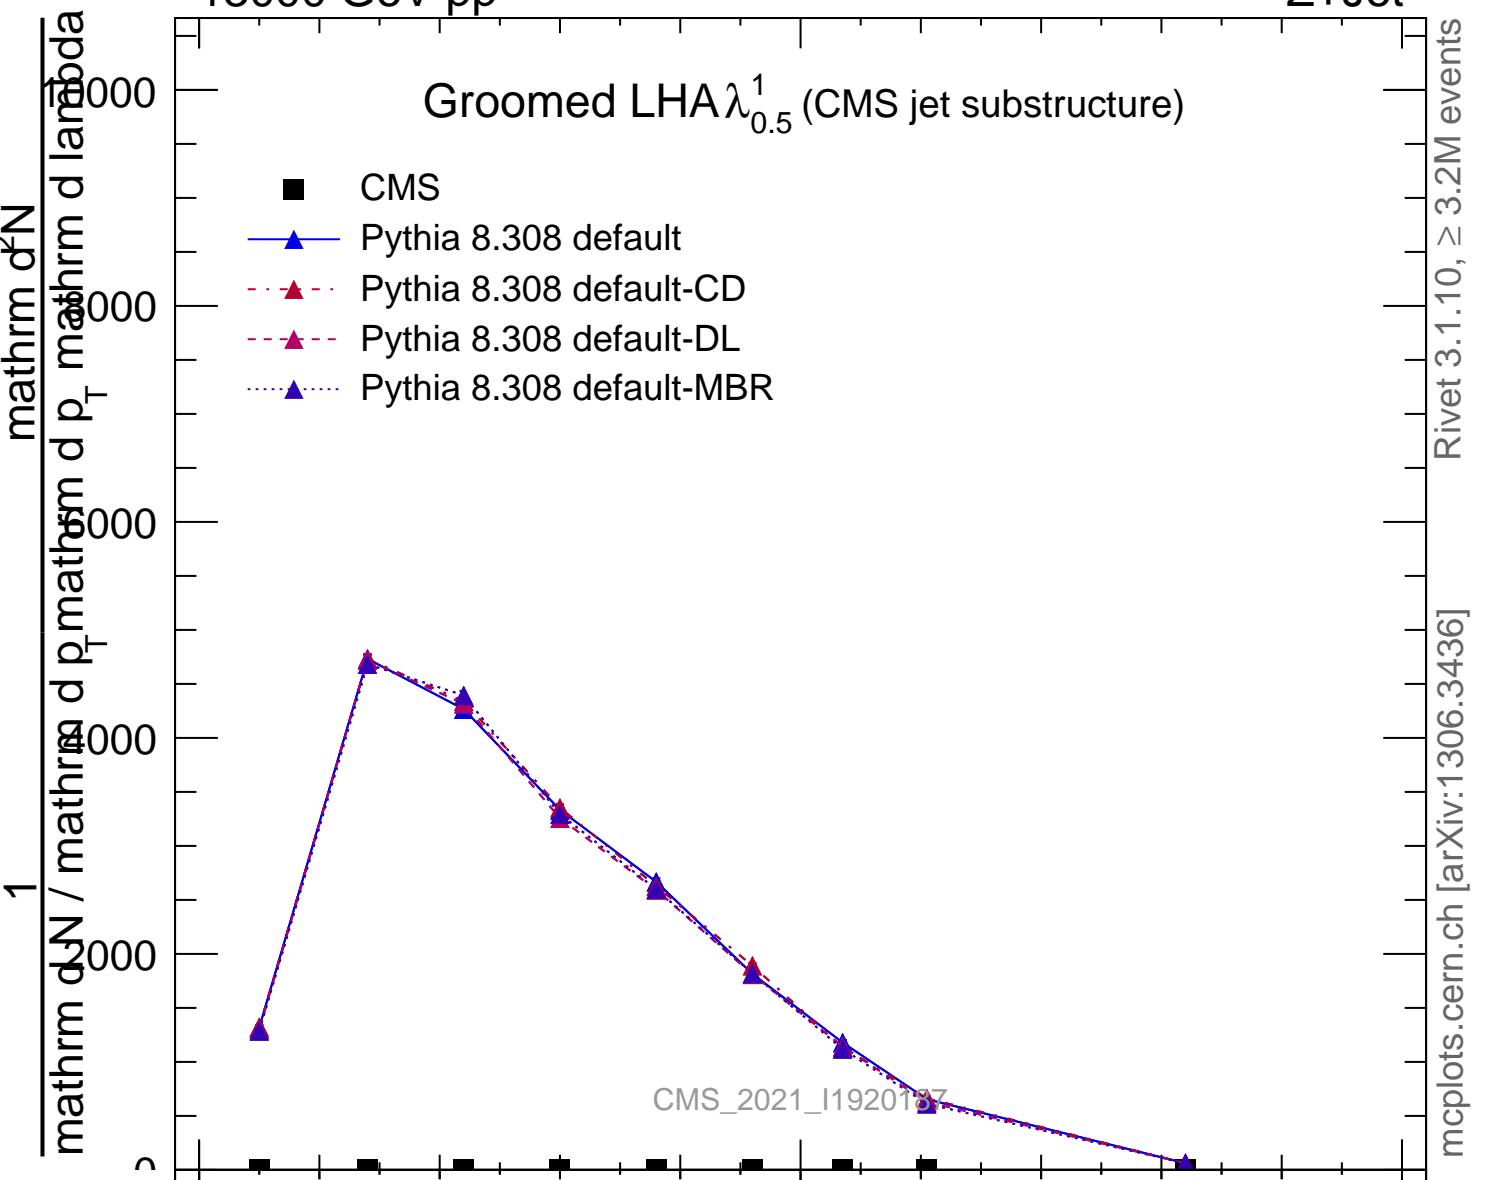

Groomed LHA $\lambda_{0.5}^1$ (CMS jet substructure)

- CMS
- ▲ Pythia 8.308 default
- -▲ Pythia 8.308 default-CD
- -▲ Pythia 8.308 default-DL
- ⋯▲ Pythia 8.308 default-MBR

mcplots.cern.ch [arXiv:1306.3436]

Rivet 3.1.10, ≥ 3.2M events