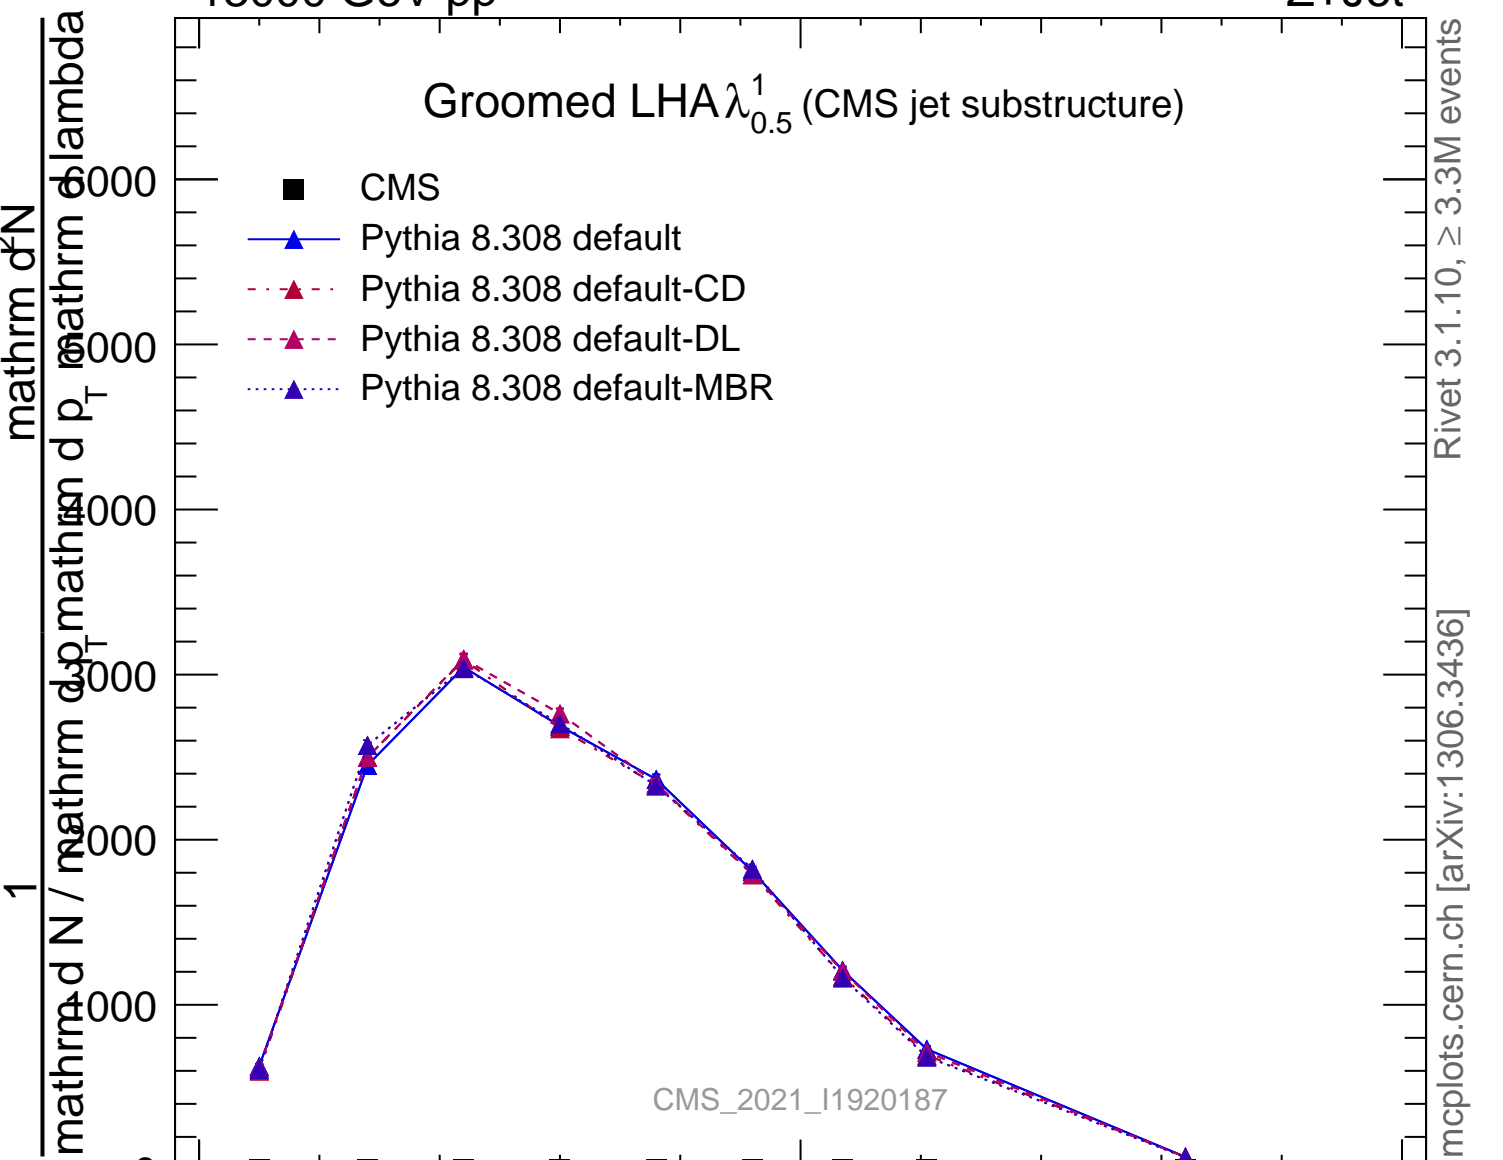

Groomed LHA  $\lambda_{0.5}^1$  (CMS jet substructure)

- CMS
- ▲ Pythia 8.308 default
- -▲ Pythia 8.308 default-CD
- -▲ Pythia 8.308 default-DL
- ⋯▲ Pythia 8.308 default-MBR

Rivet 3.1.10, ≥ 3.3M events

mcplots.cern.ch [arXiv:1306.3436]