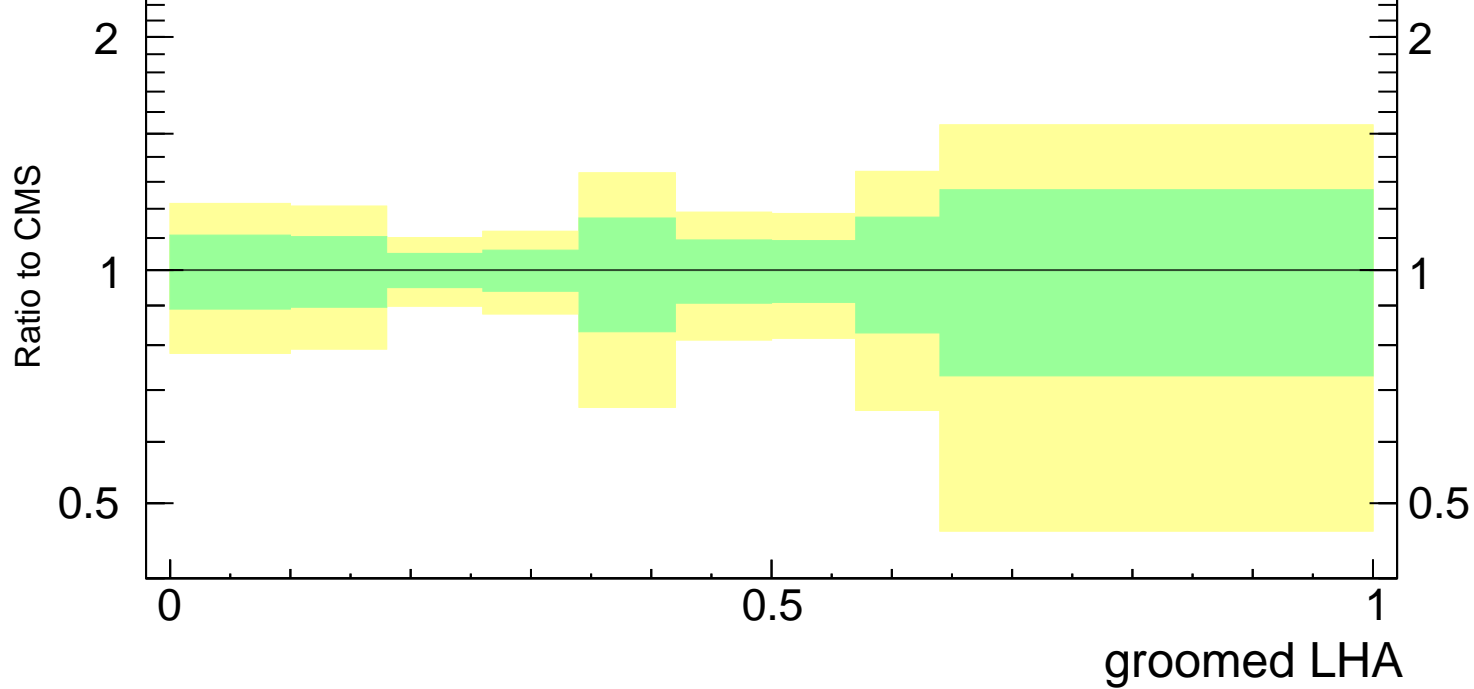

Groomed LHA  $\lambda_{0.5}^1$  (CMS jet substructure)

- CMS
- ▲ Pythia 8.308 default
- -▲ Pythia 8.308 default-CD
- -▲ Pythia 8.308 default-DL
- ⋯▲ Pythia 8.308 default-MBR

Rivet 3.1.10, ≥ 3.3M events

mcplots.cern.ch [arXiv:1306.3436]