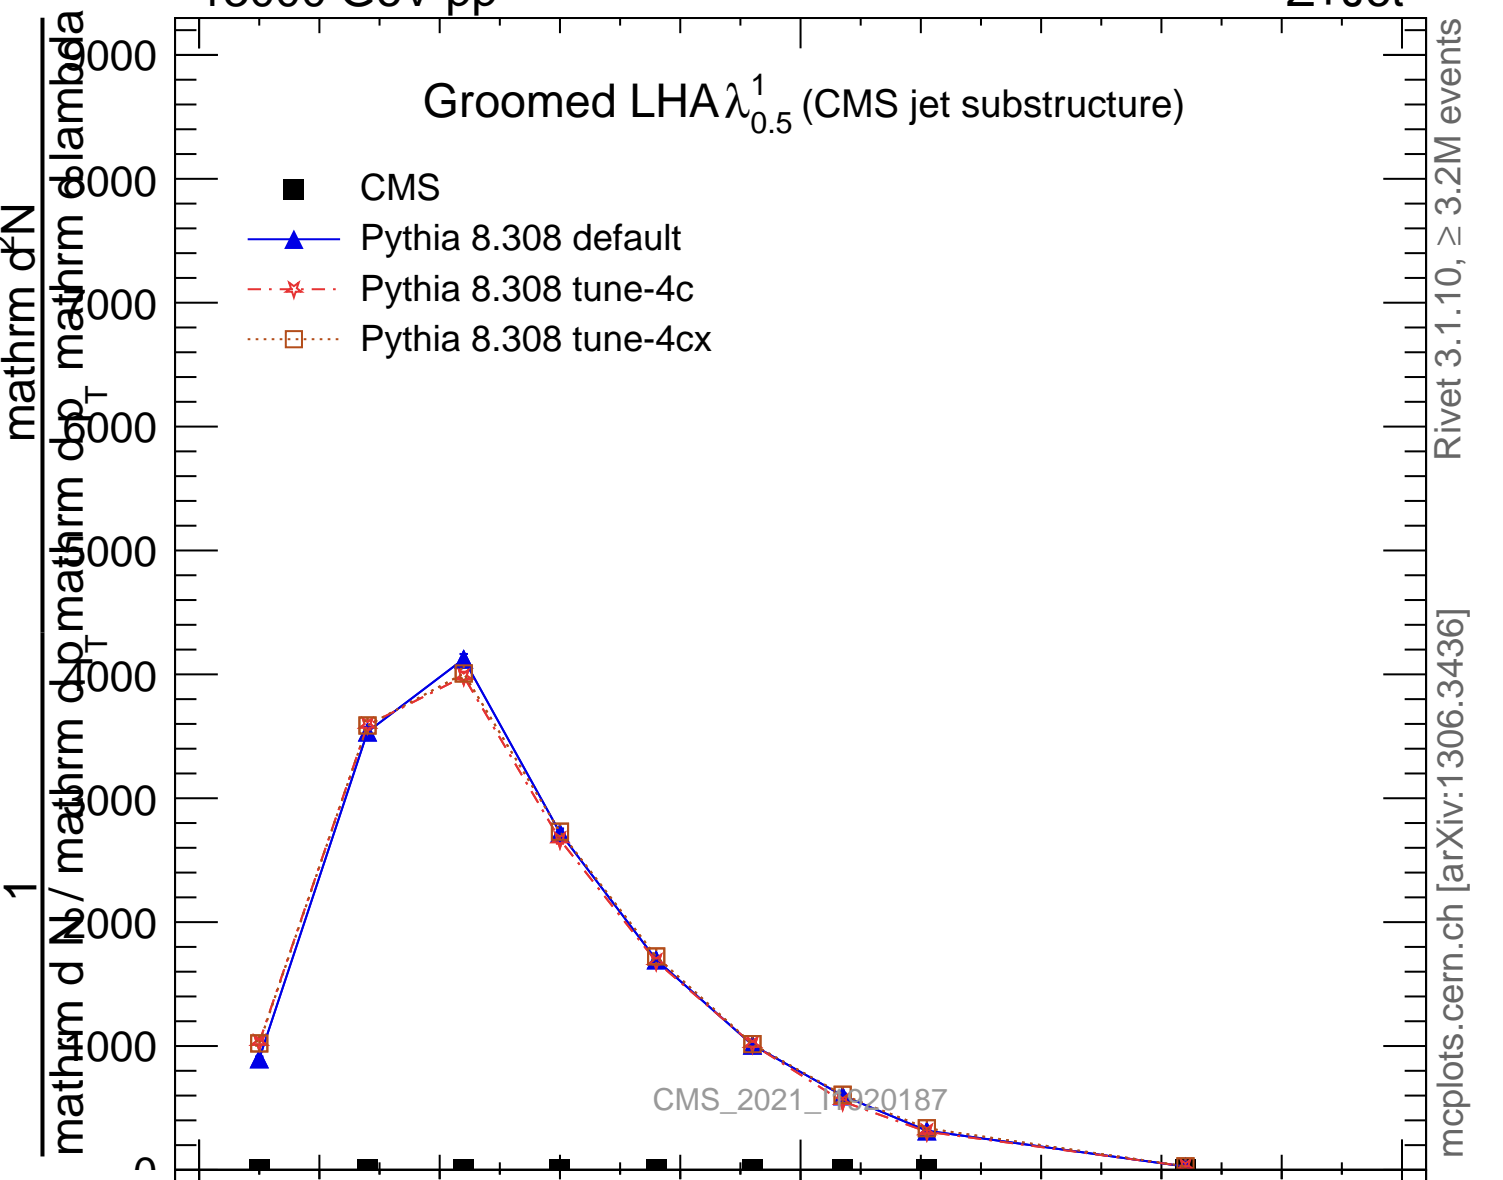

Groomed LHA  $\lambda_{0.5}^1$  (CMS jet substructure)

- CMS
- ▲ Pythia 8.308 default
- ★ Pythia 8.308 tune-4c
- Pythia 8.308 tune-4cx

CMS\_2021\_1020187

mcplots.cern.ch [arXiv:1306.3436]

Rivet 3.1.10, ≥ 3.2M events