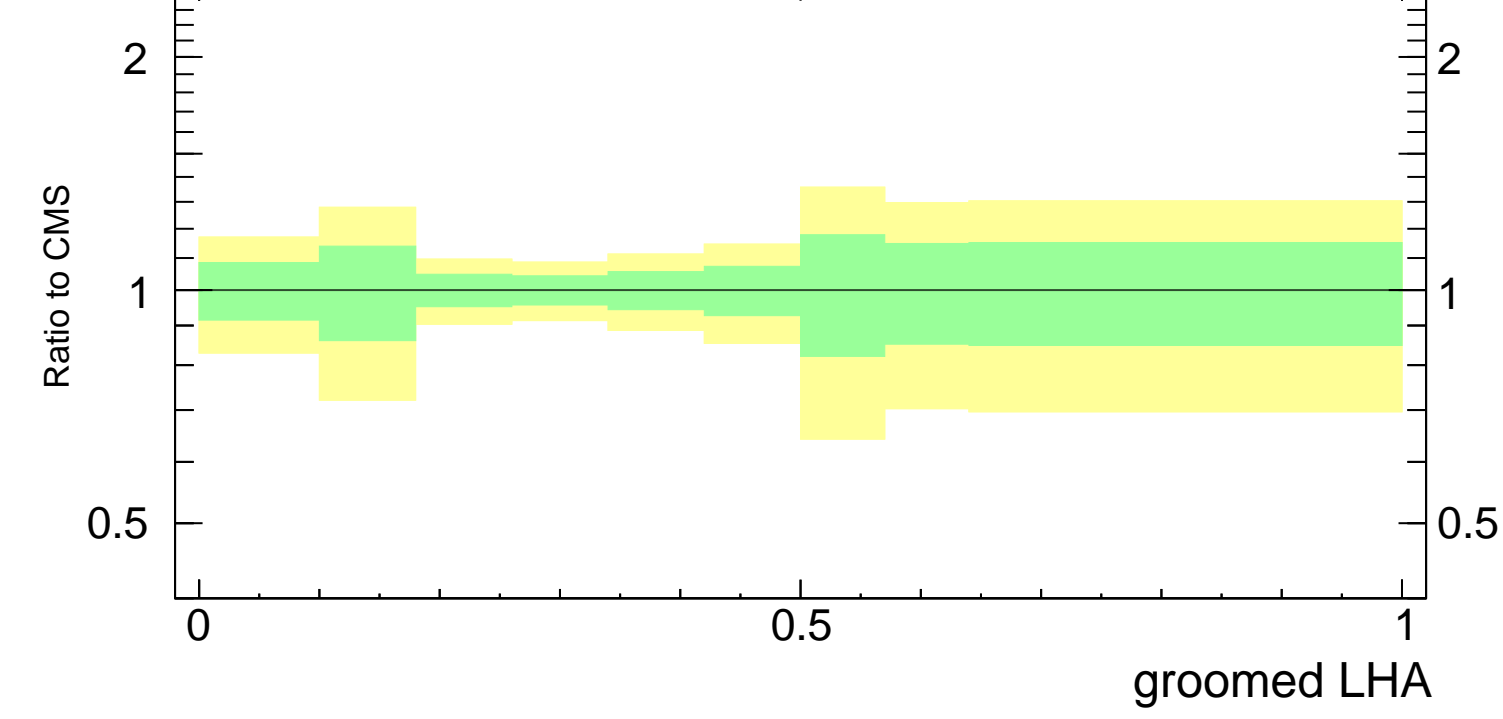

Groomed LHA $\lambda_{0.5}^1$ (CMS jet substructure)

- CMS
- - □ Herwig 7.2.1 default
- - ▲ Pythia 8.308 default

CMS_2021_I1920187

mcplots.cern.ch [arXiv:1306.3436]

Rivet 3.1.10, ≥ 3.4M events