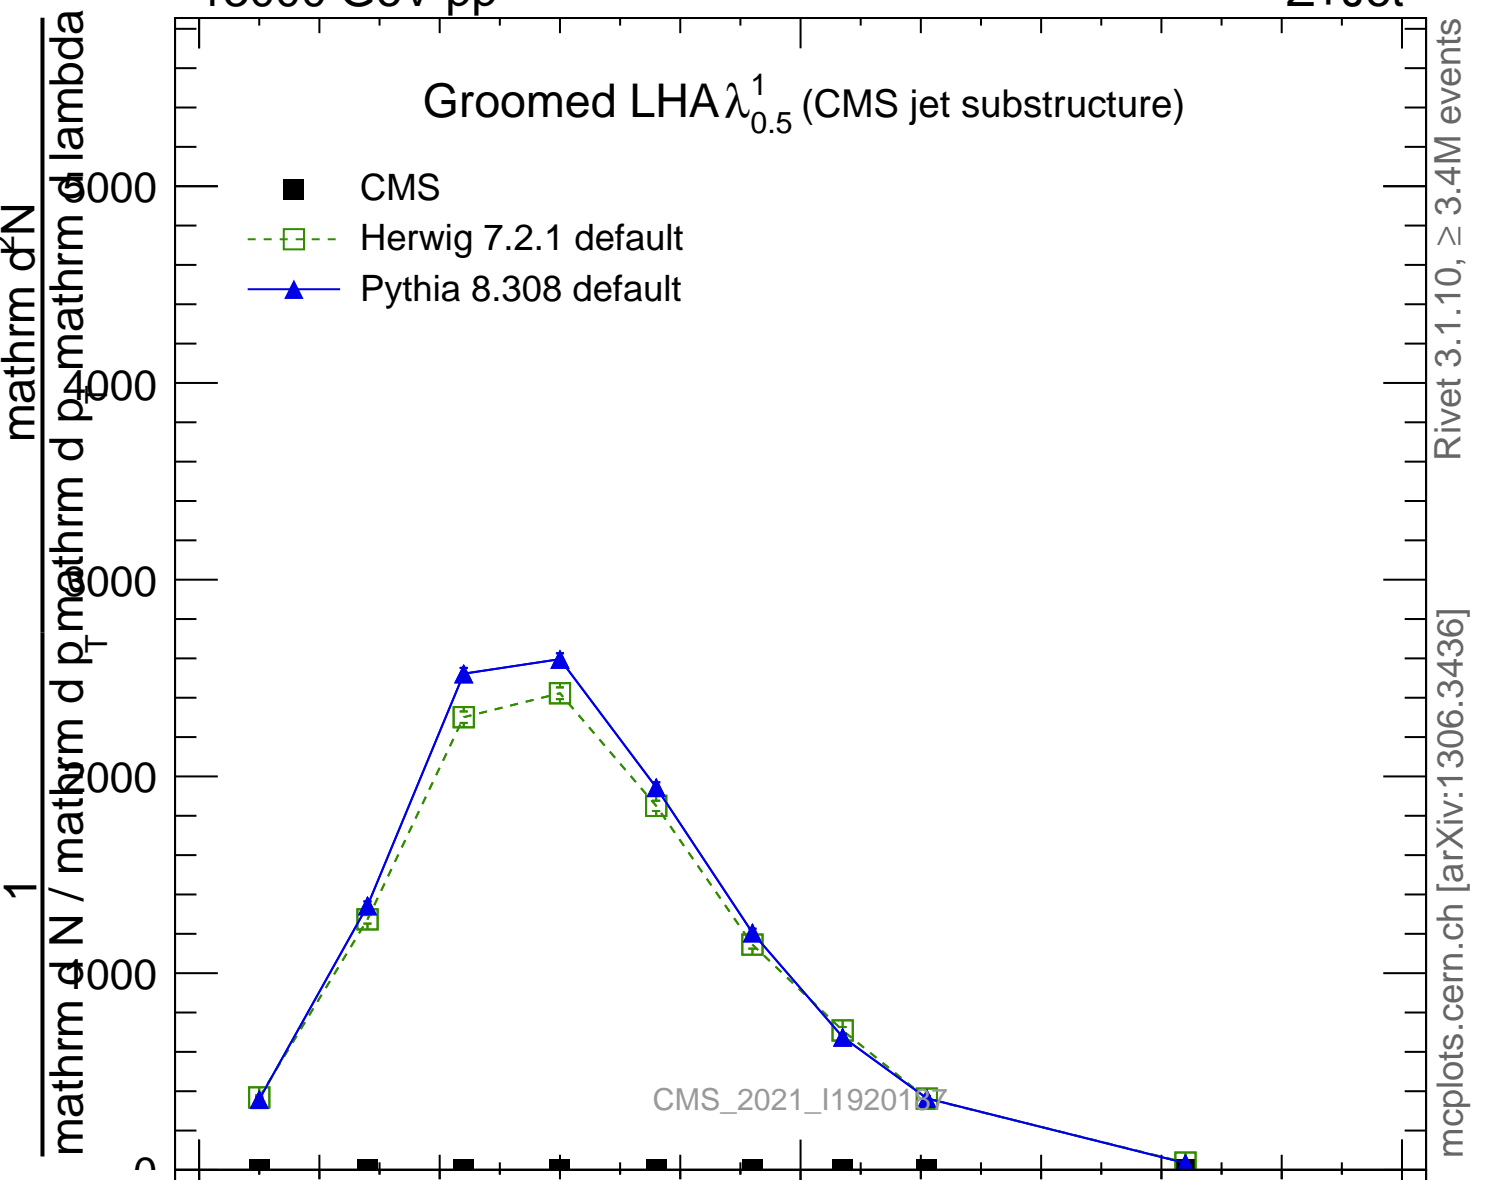

Groomed LHA $\lambda_{0.5}^1$ (CMS jet substructure)

- CMS
- - □ Herwig 7.2.1 default
- - ▲ Pythia 8.308 default

CMS_2021_I1920187

mcplots.cern.ch [arXiv:1306.3436]

Rivet 3.1.10, ≥ 3.4M events