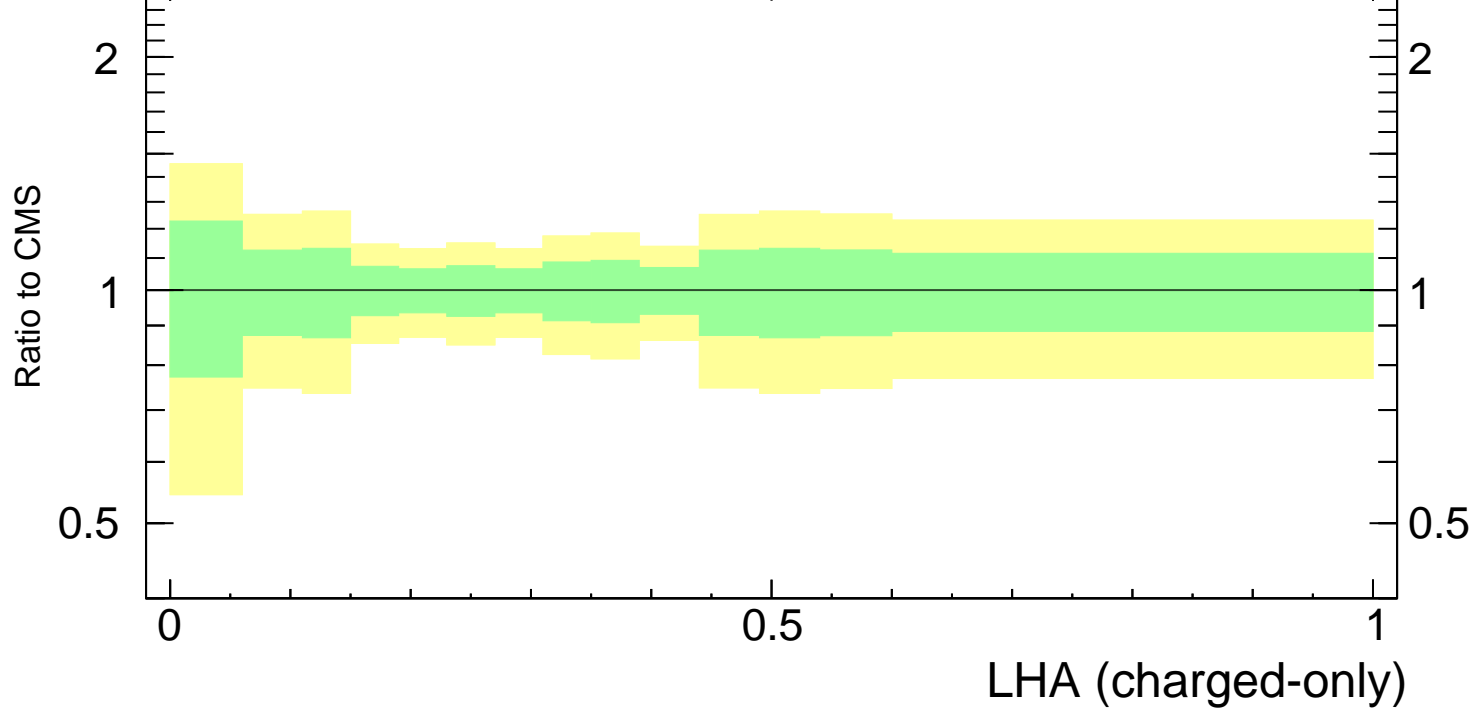

LHA $\lambda_{0.5}^1$ (charged only) (CMS jet substructure)

- CMS
- Pythia 6.428 345
- Pythia 6.428 346
- △- Pythia 6.428 370
- Pythia 6.428 default
- ▲- Pythia 8.308 default

Rivet 3.1.10, ≥ 2.8M events