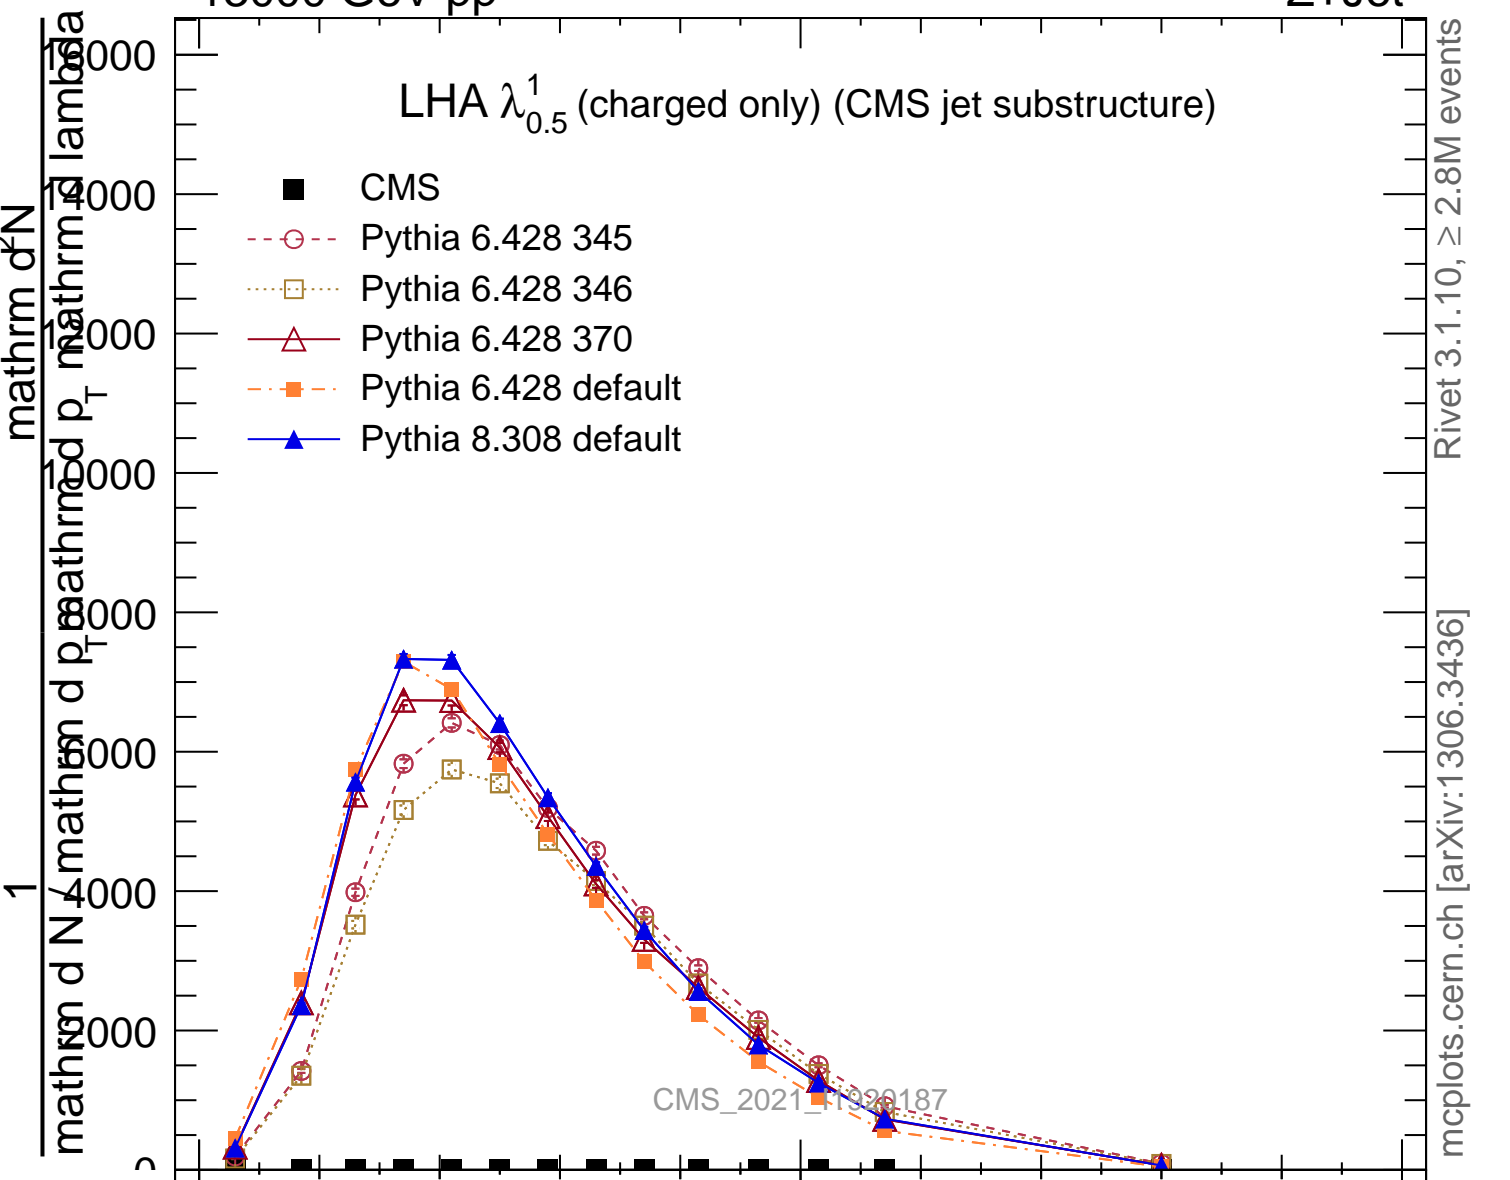

LHA $\lambda_{0.5}^1$ (charged only) (CMS jet substructure)

- CMS
- Pythia 6.428 345
- Pythia 6.428 346
- △- Pythia 6.428 370
- Pythia 6.428 default
- ▲- Pythia 8.308 default

Rivet 3.1.10, ≥ 2.8M events

mcplots.cern.ch [arXiv:1306.3436]