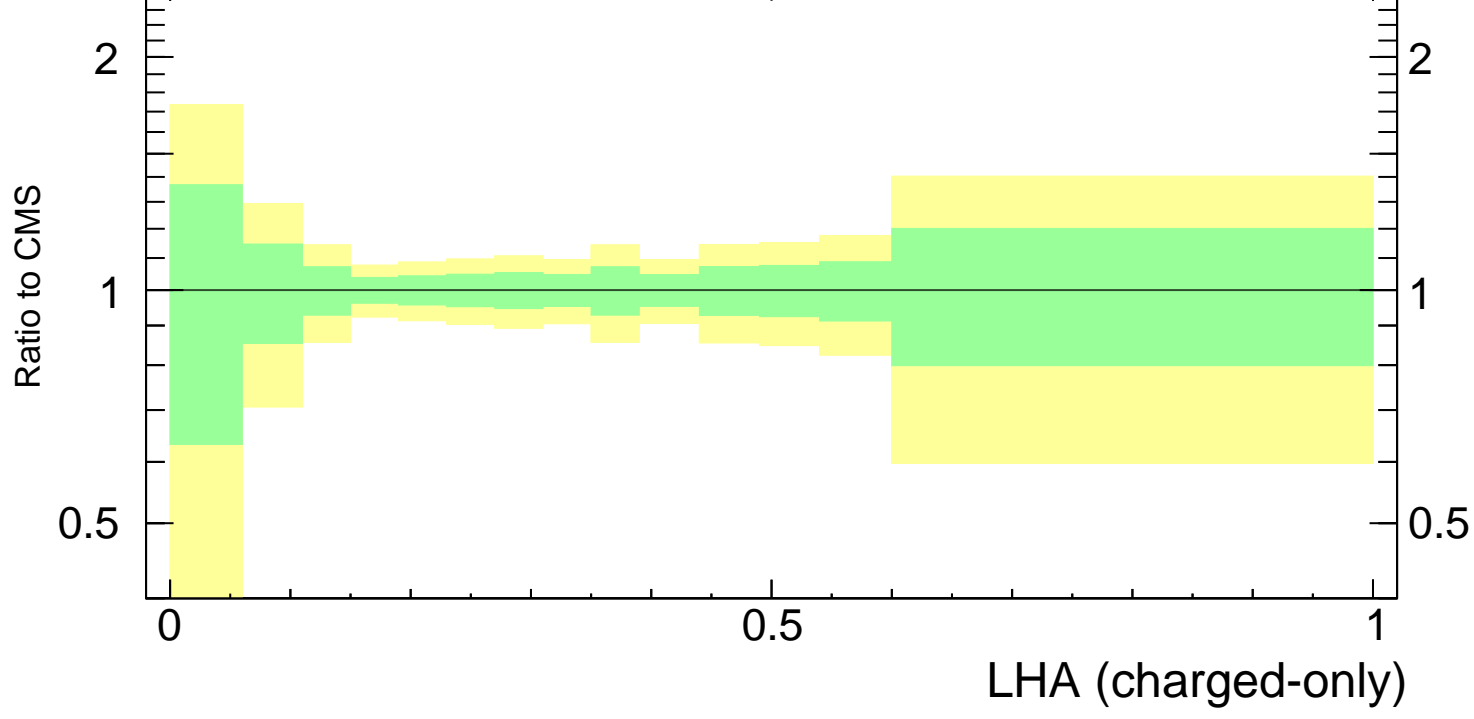

LHA  $\lambda_{0.5}^1$  (charged only) (CMS jet substructure)

- CMS
- Pythia 6.428 345
- Pythia 6.428 346
- △- Pythia 6.428 370
- Pythia 6.428 default
- ▲- Pythia 8.308 default

Rivet 3.1.10, ≥ 2.9M events  
mcplots.cern.ch [arXiv:1306.3436]