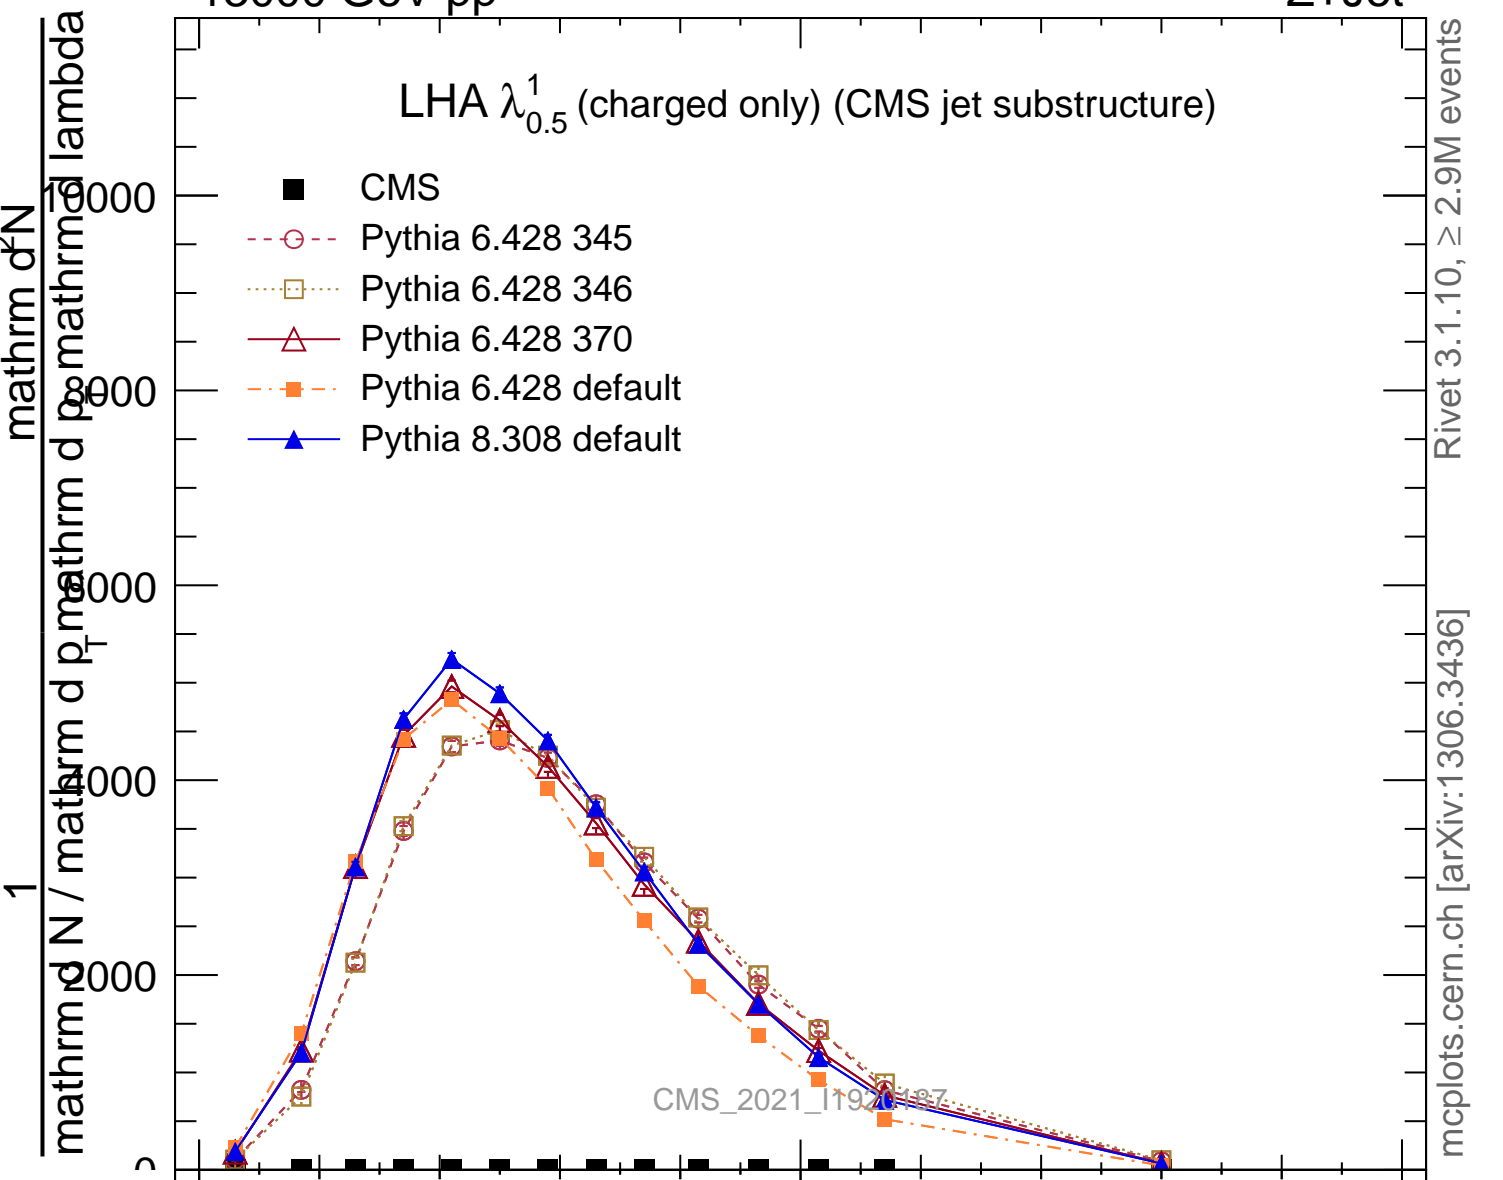

LHA  $\lambda_{0.5}^1$  (charged only) (CMS jet substructure)

- CMS
- Pythia 6.428 345
- Pythia 6.428 346
- △- Pythia 6.428 370
- Pythia 6.428 default
- ▲- Pythia 8.308 default

Rivet 3.1.10, ≥ 2.9M events  
mcplots.cern.ch [arXiv:1306.3436]