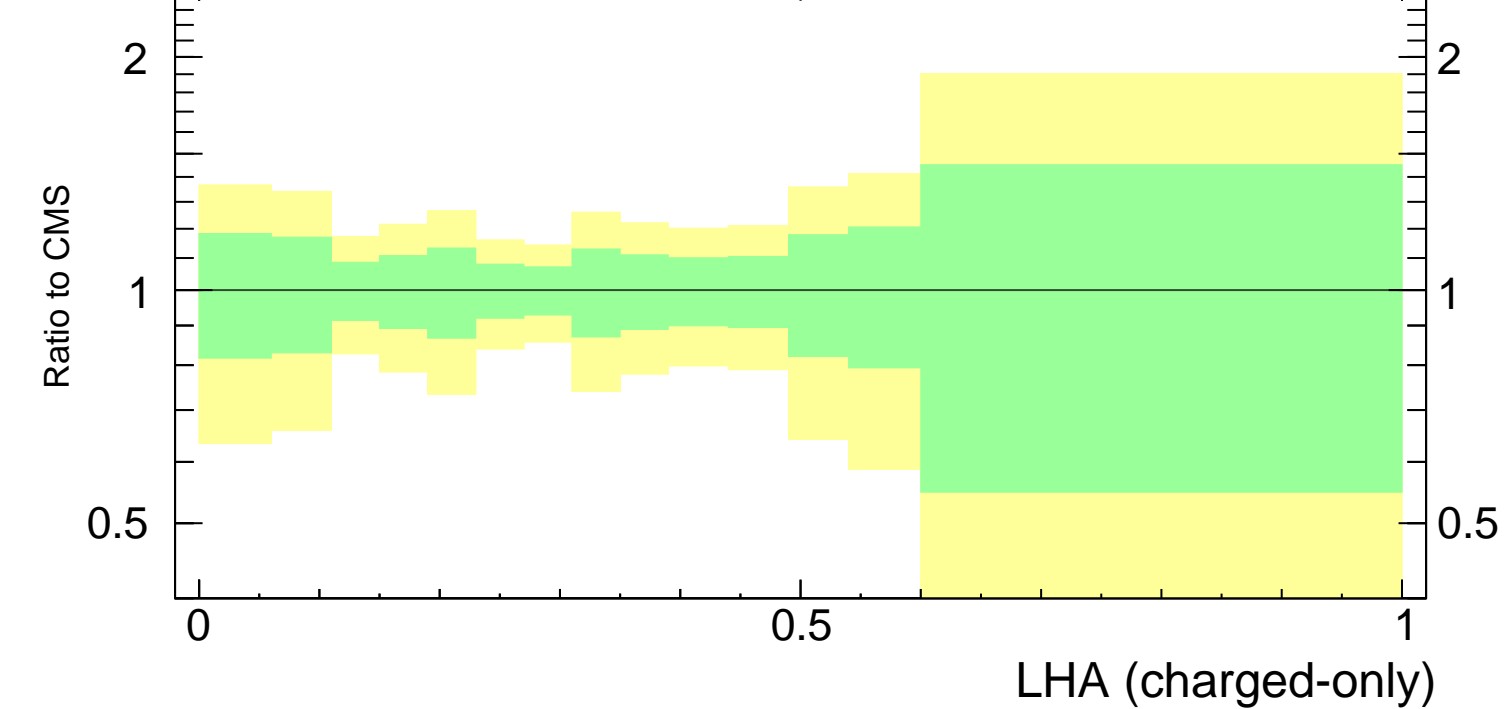

LHA  $\lambda_{0.5}^1$  (charged only) (CMS jet substructure)

- CMS
- ▲ Pythia 8.308 default
- -▲ Pythia 8.308 default-CD
- -▲ Pythia 8.308 default-DL
- ⋯▲ Pythia 8.308 default-MBR

Rivet 3.1.10, ≥ 3.2M events  
mcplots.cern.ch [arXiv:1306.3436]