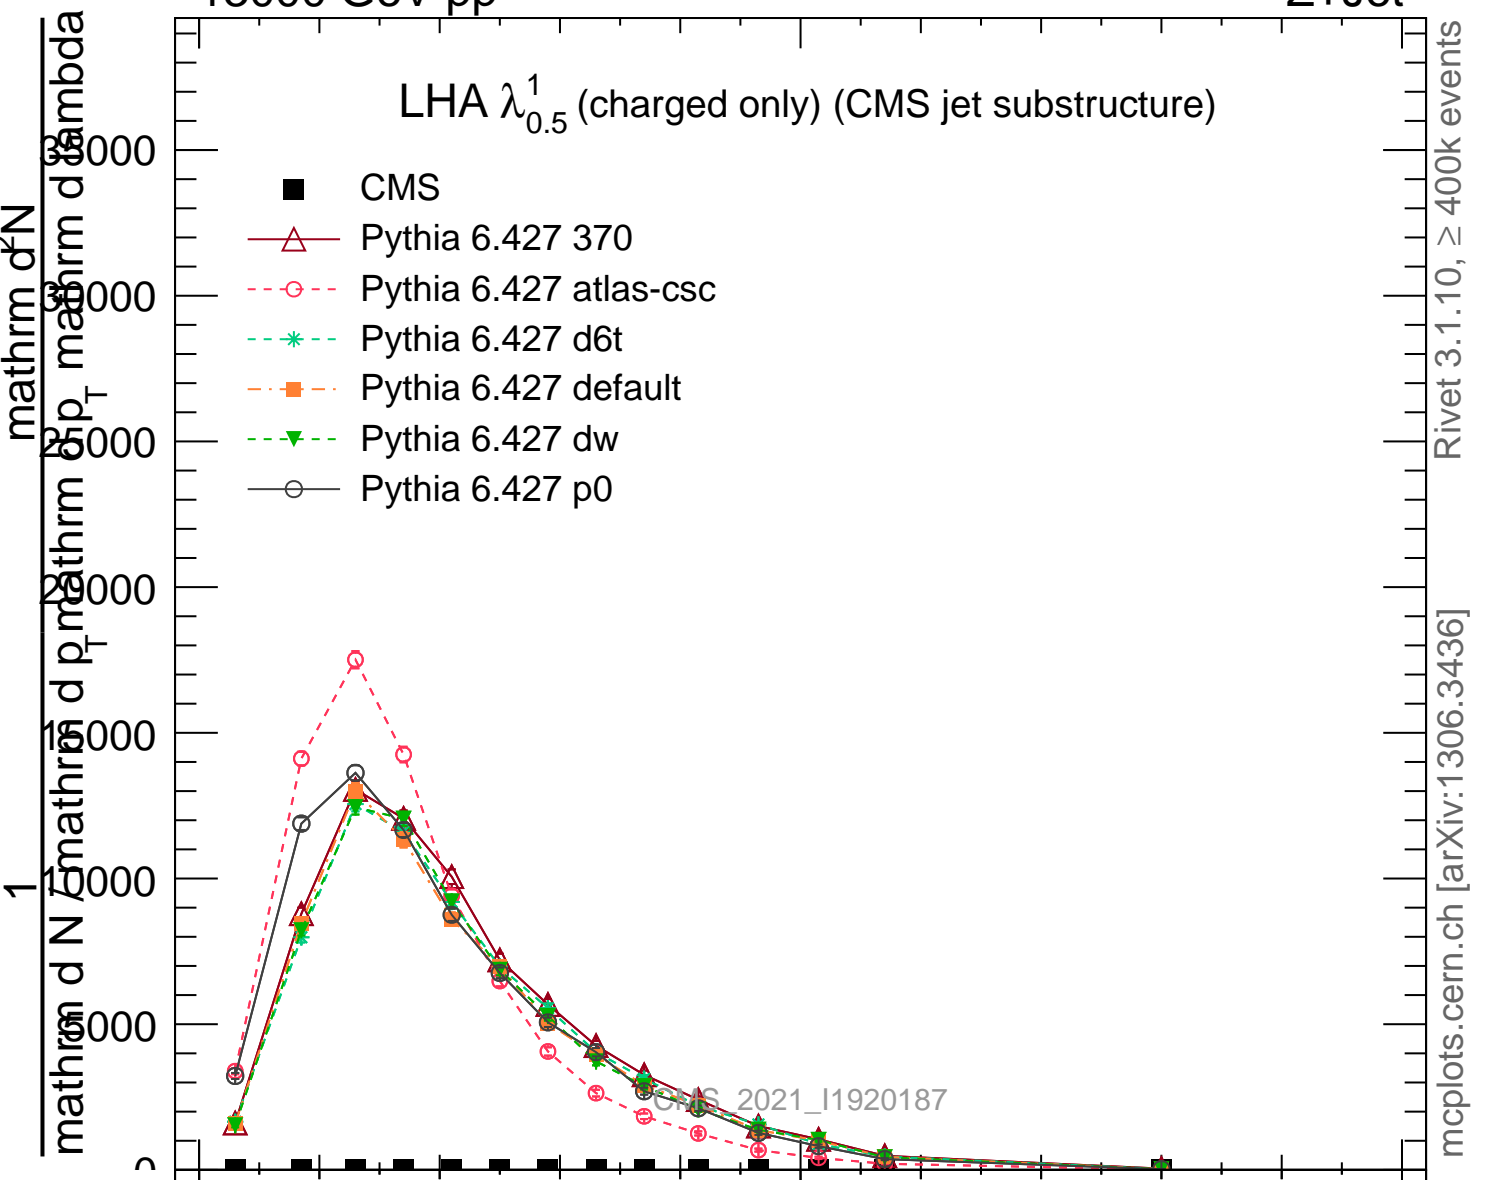

LHA $\lambda_{0.5}^1$ (charged only) (CMS jet substructure)

- CMS
- △ Pythia 6.427 370
- Pythia 6.427 atlas-csc
- * Pythia 6.427 d6t
- Pythia 6.427 default
- ▼ Pythia 6.427 dw
- Pythia 6.427 p0

Rivet 3.1.10, ≥ 400k events
mcplots.cern.ch [arXiv:1306.3436]