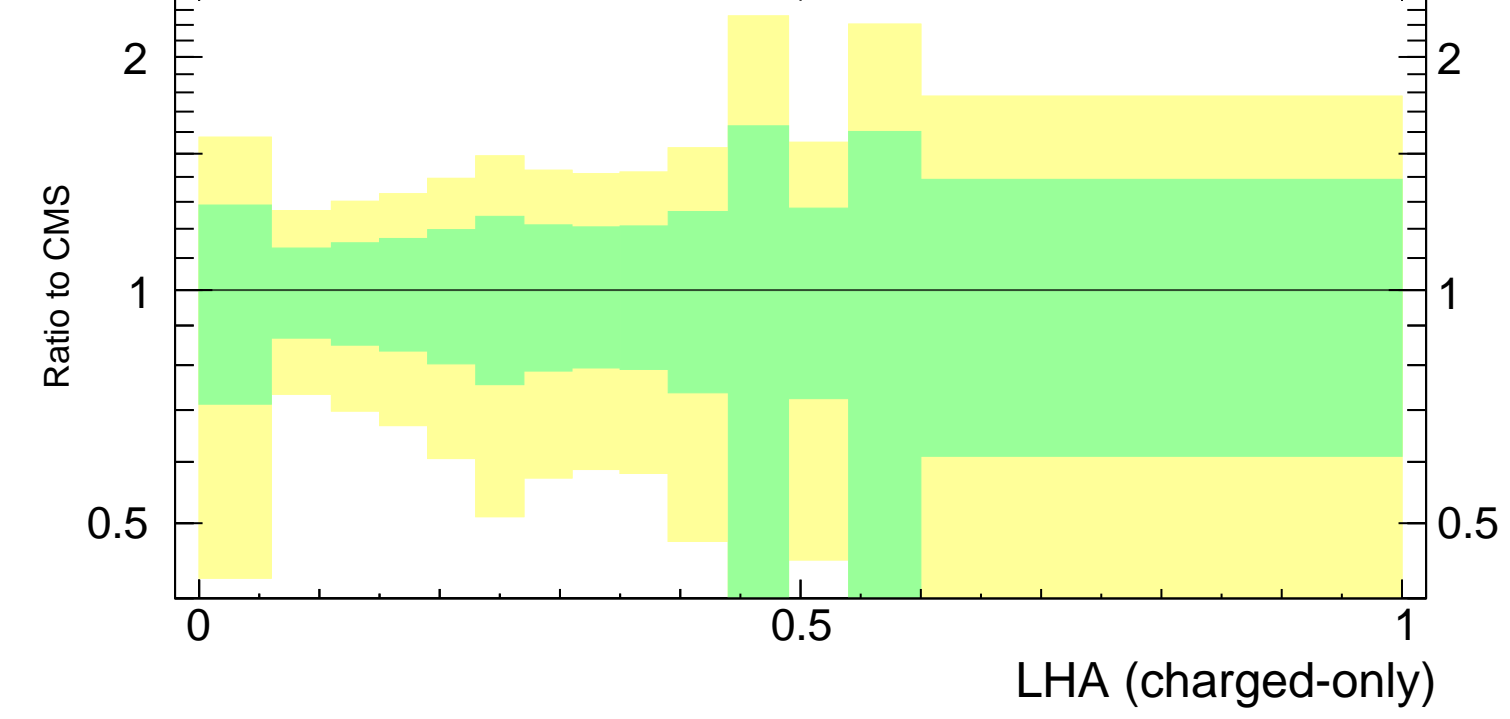

LHA $\lambda_{0.5}^1$ (charged only) (CMS jet substructure)

- CMS
- △ Pythia 6.427 370
- Pythia 6.427 atlas-csc
- * Pythia 6.427 d6t
- Pythia 6.427 default
- ▼ Pythia 6.427 dw
- Pythia 6.427 p0

Rivet 3.1.10, ≥ 400k events
mcplots.cern.ch [arXiv:1306.3436]