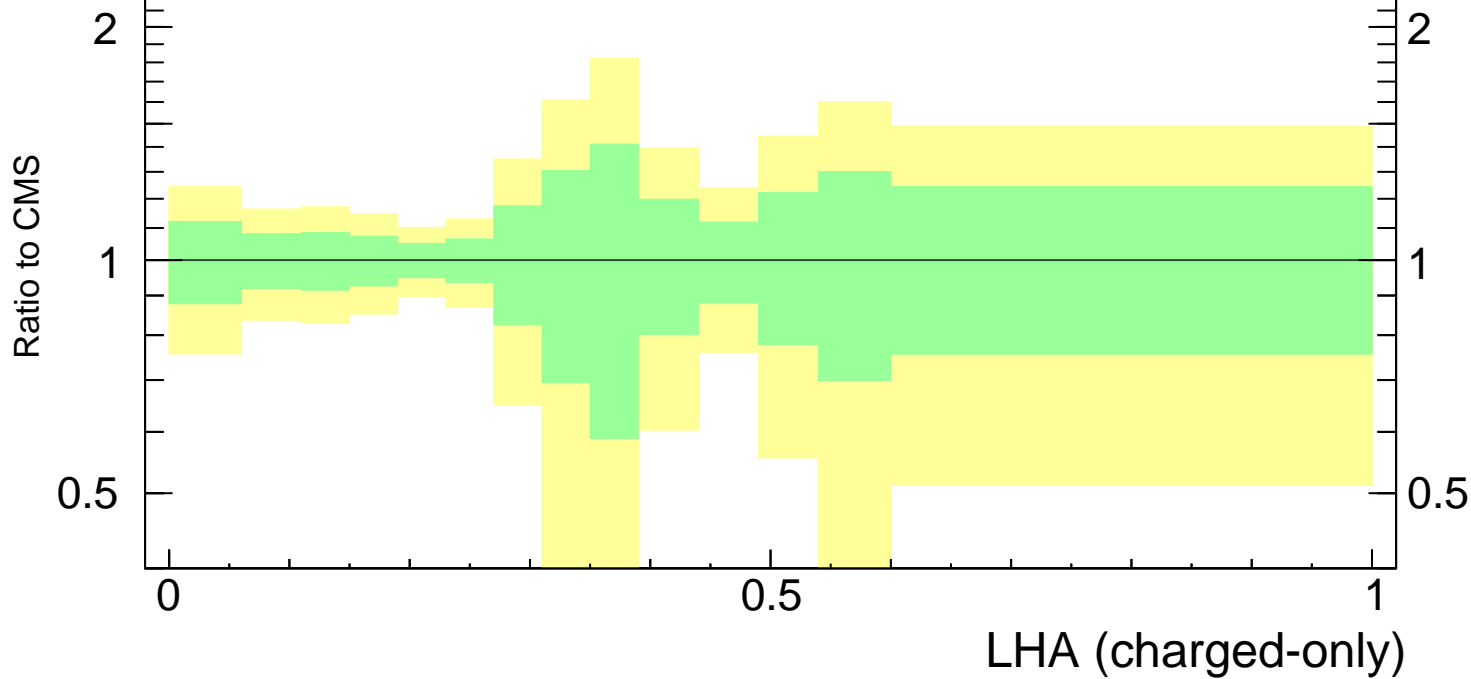

LHA $\lambda_{0.5}^1$ (charged only) (CMS jet substructure)

- CMS
- △ Pythia 6.428 370
- Pythia 6.428 atlas-csc
- * Pythia 6.428 d6t
- Pythia 6.428 default
- ▼ Pythia 6.428 dw
- Pythia 6.428 p0

Rivet 3.1.10, ≥ 2.2M events