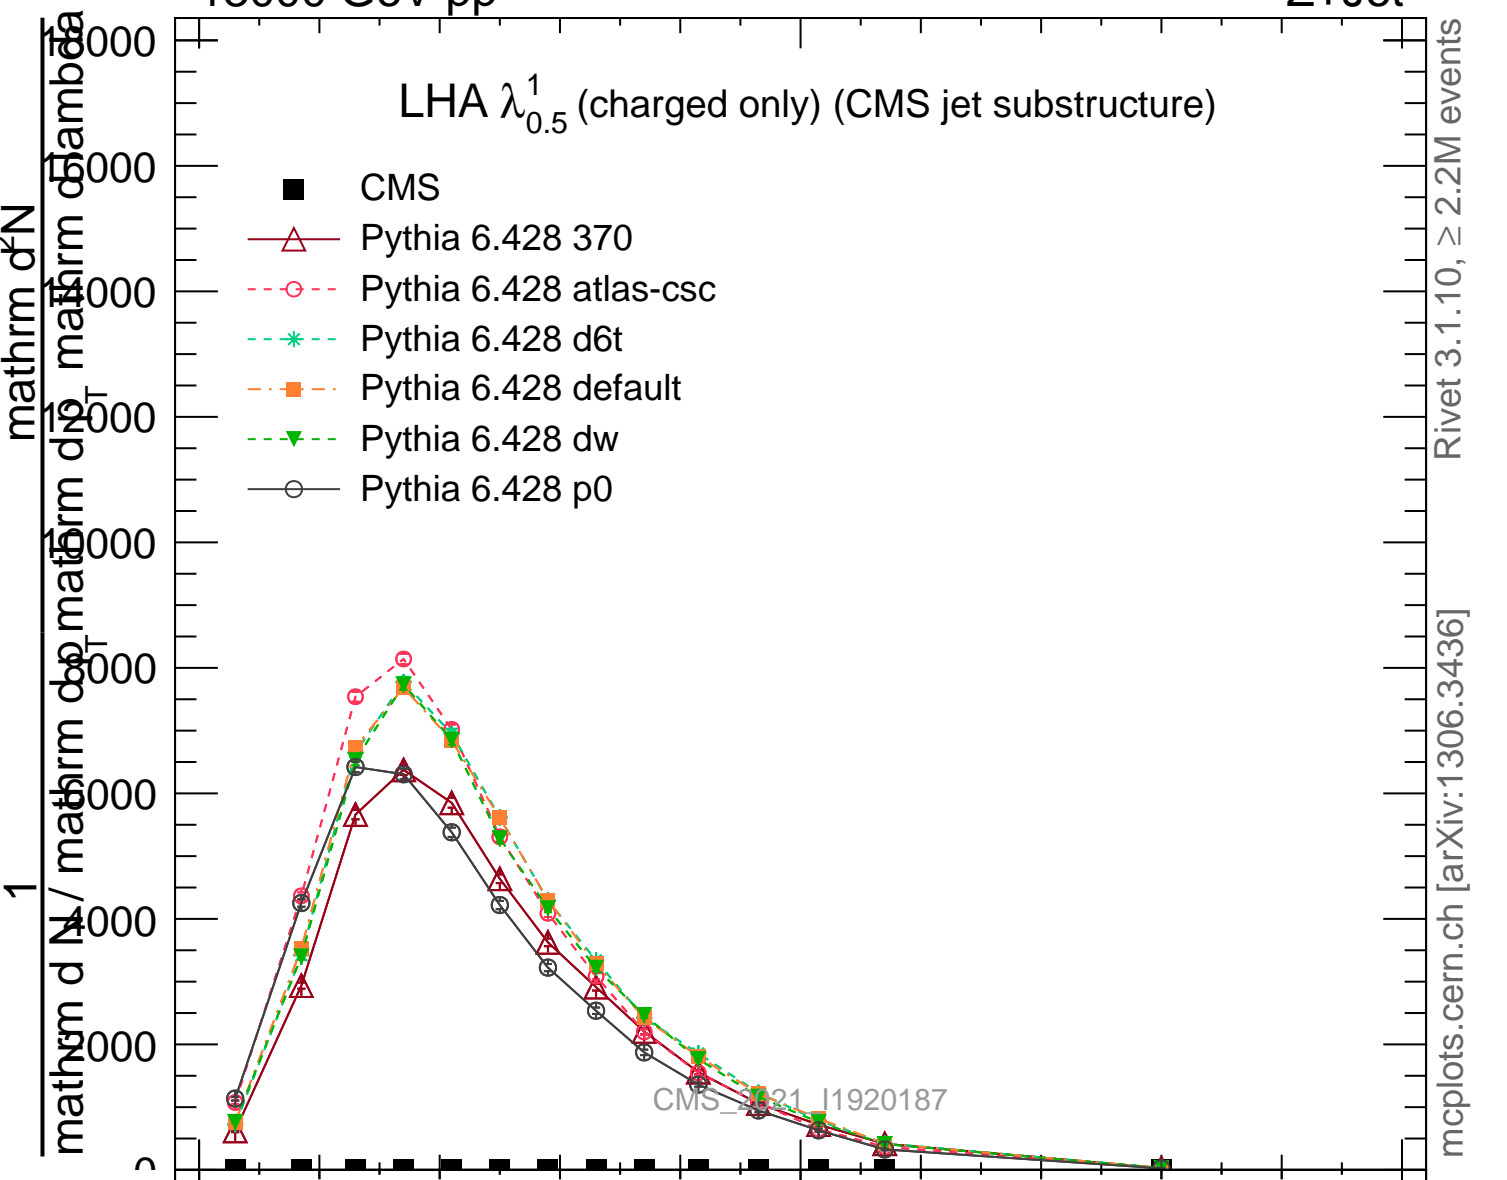

LHA $\lambda_{0.5}^1$ (charged only) (CMS jet substructure)

- CMS
- △ Pythia 6.428 370
- Pythia 6.428 atlas-csc
- * Pythia 6.428 d6t
- Pythia 6.428 default
- ▼ Pythia 6.428 dw
- Pythia 6.428 p0

Rivet 3.1.10, ≥ 2.2M events

mcplots.cern.ch [arXiv:1306.3436]