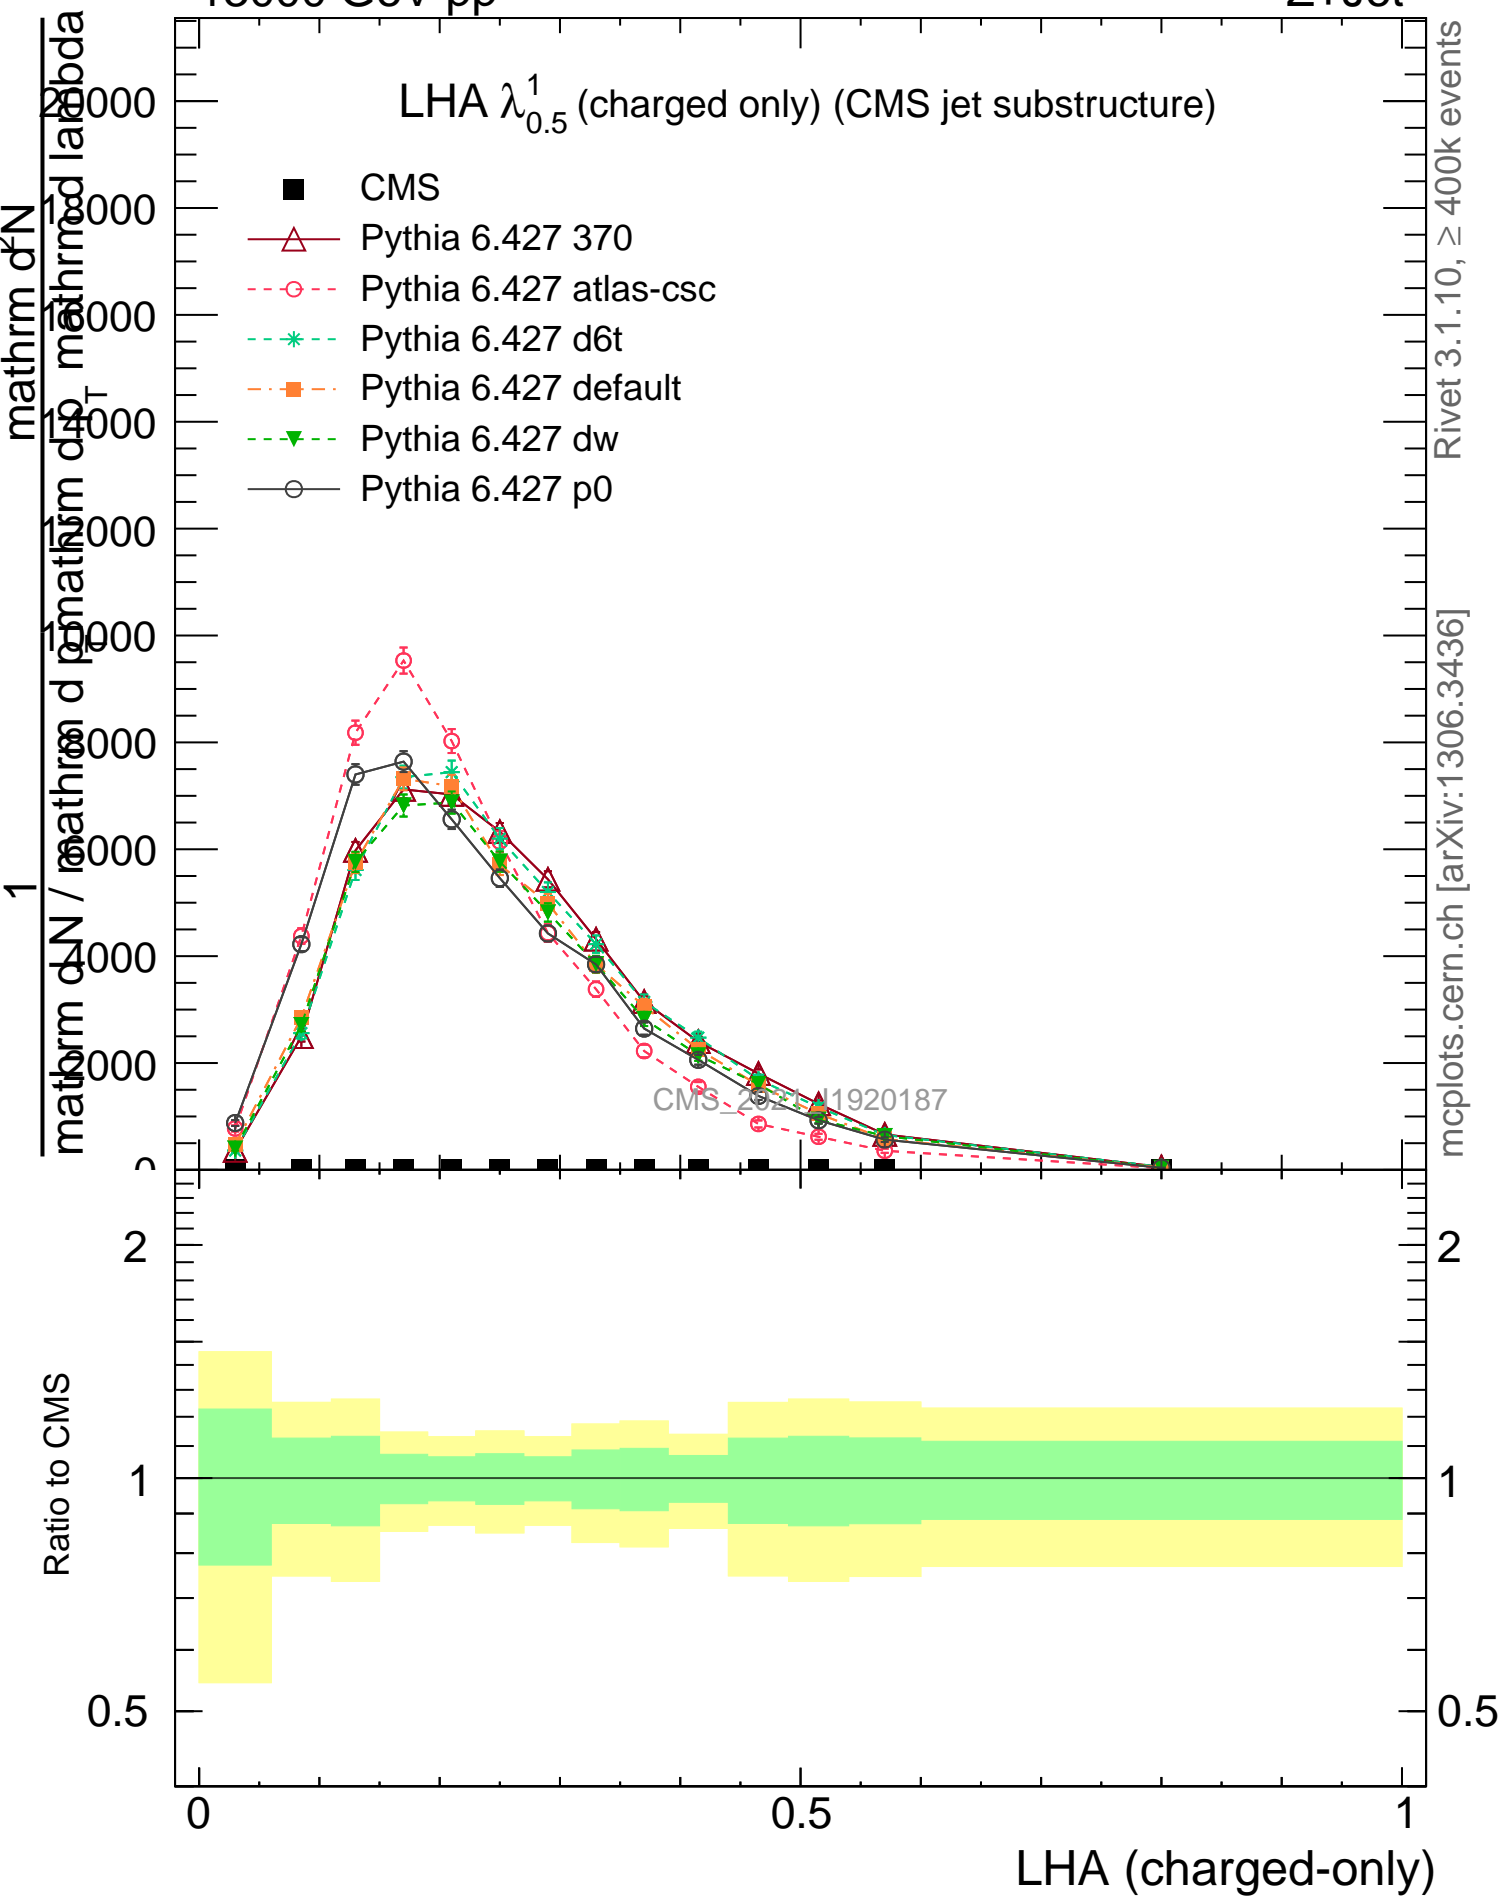

LHA $\lambda_{0.5}^1$ (charged only) (CMS jet substructure)

- CMS
- △ Pythia 6.427 370
- Pythia 6.427 atlas-csc
- * Pythia 6.427 d6t
- Pythia 6.427 default
- ▼ Pythia 6.427 dw
- Pythia 6.427 p0

CMS_201920187

mcplots.cern.ch [arXiv:1306.3436]

Rivet 3.1.10, ≥ 400k events