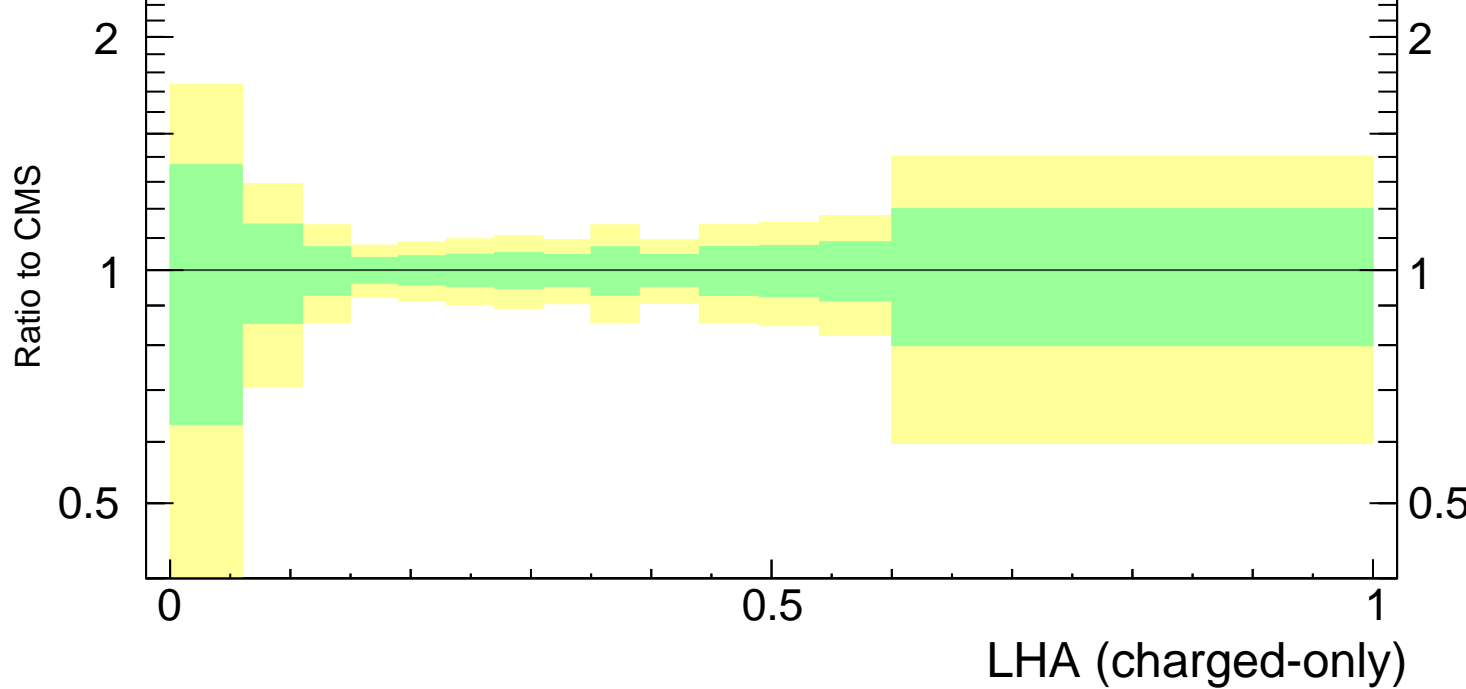

LHA $\lambda_{0.5}^1$ (charged only) (CMS jet substructure)

- CMS
- △ Pythia 6.427 370
- Pythia 6.427 atlas-csc
- * Pythia 6.427 d6t
- Pythia 6.427 default
- ▼ Pythia 6.427 dw
- Pythia 6.427 p0

Rivet 3.1.10, ≥ 200k events