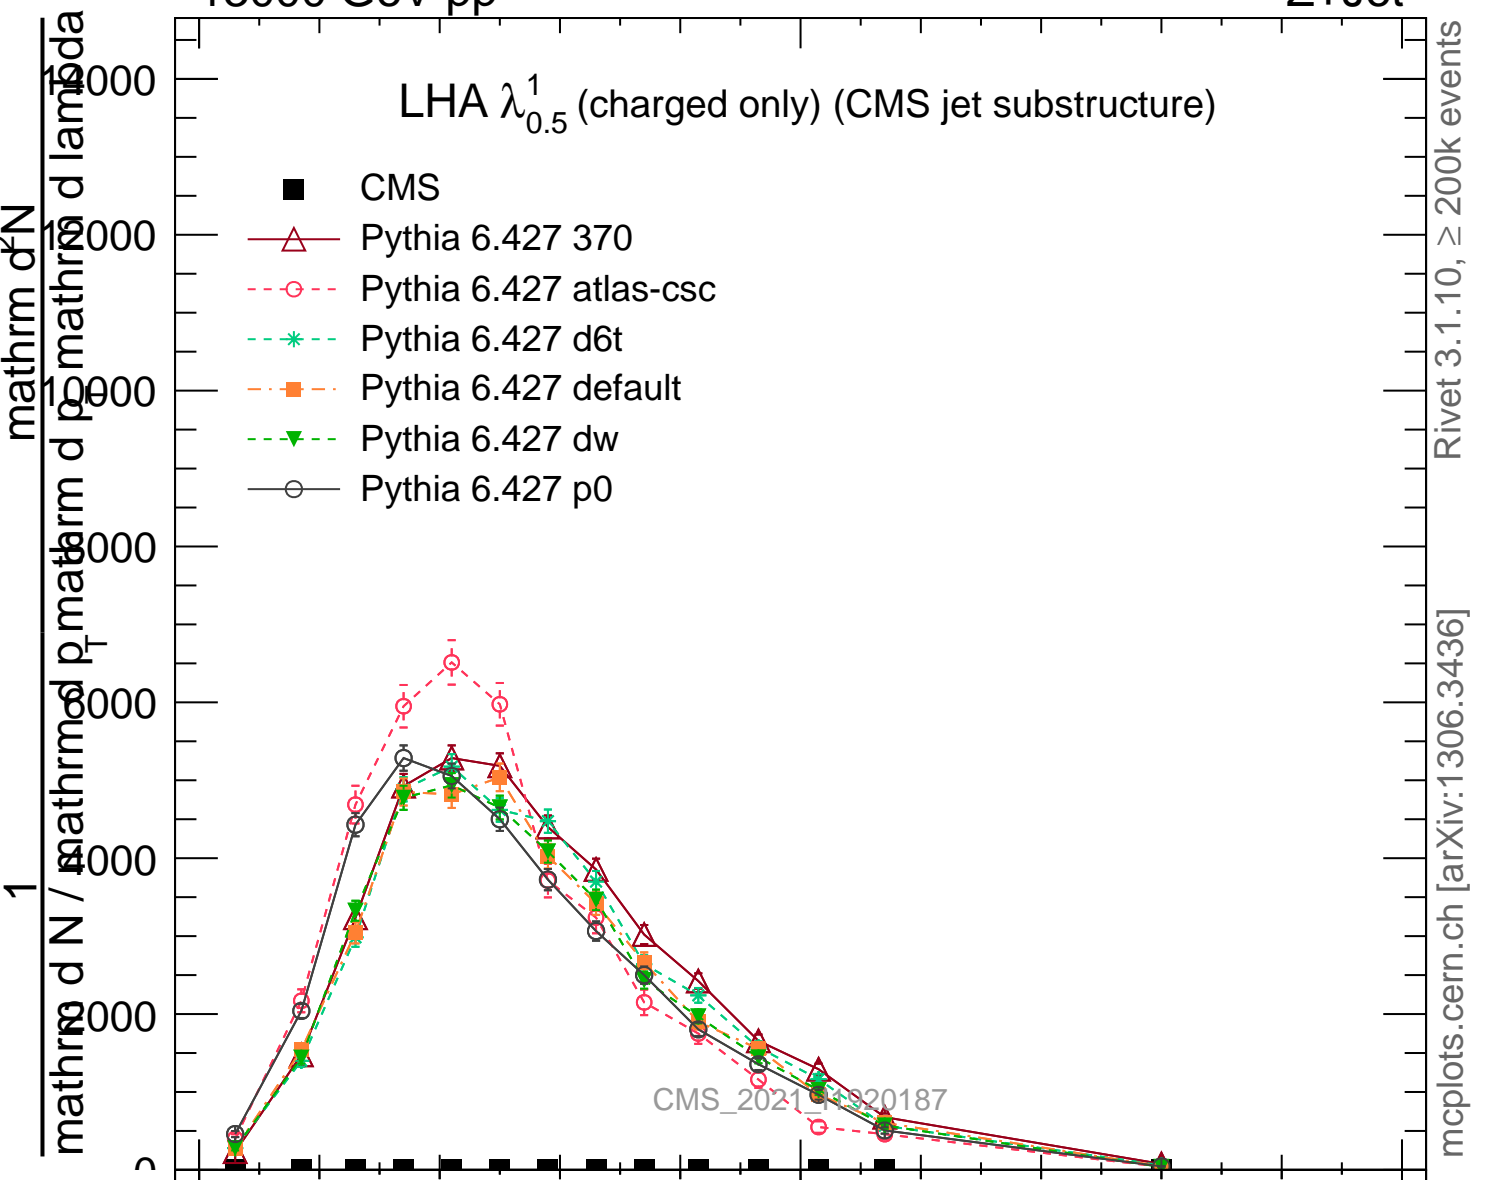

LHA $\lambda_{0.5}^1$ (charged only) (CMS jet substructure)

- CMS
- △ Pythia 6.427 370
- Pythia 6.427 atlas-csc
- * Pythia 6.427 d6t
- Pythia 6.427 default
- ▼ Pythia 6.427 dw
- Pythia 6.427 p0

Rivet 3.1.10, ≥ 200k events

mcplots.cern.ch [arXiv:1306.3436]