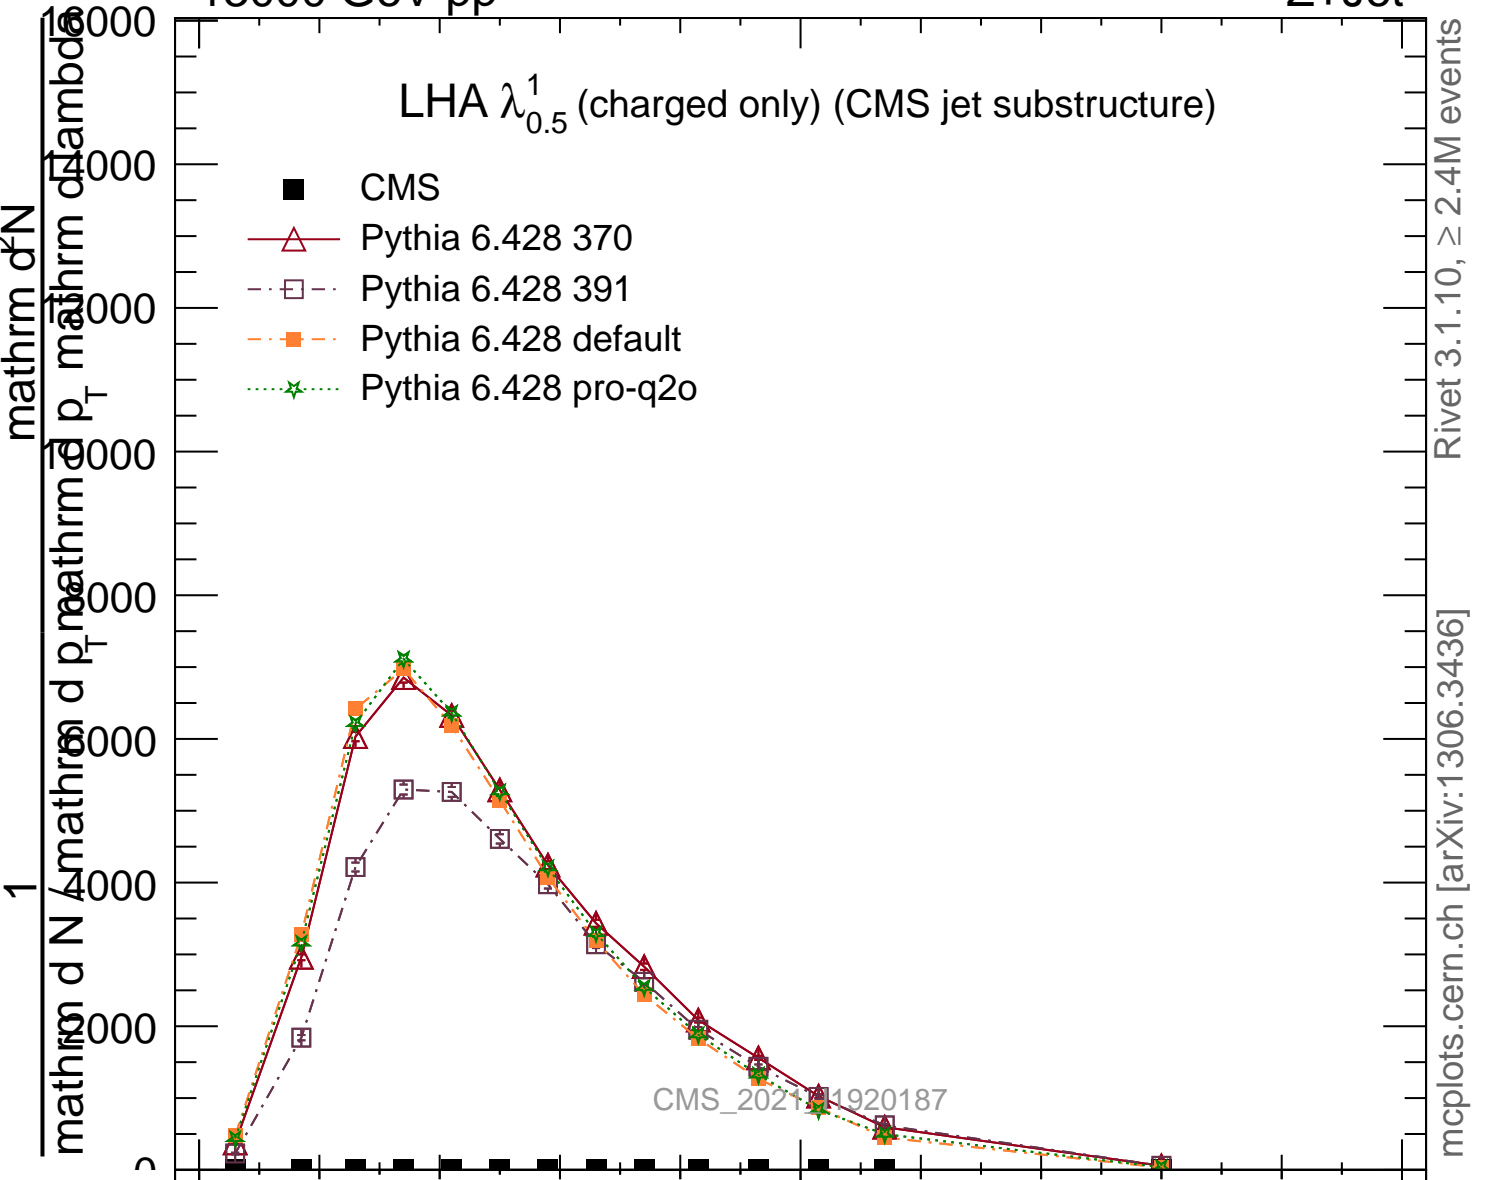

LHA $\lambda_{0.5}^1$ (charged only) (CMS jet substructure)

- CMS
- △ Pythia 6.428 370
- Pythia 6.428 391
- Pythia 6.428 default
- ☆ Pythia 6.428 pro-q2o

CMS_2021-01920187