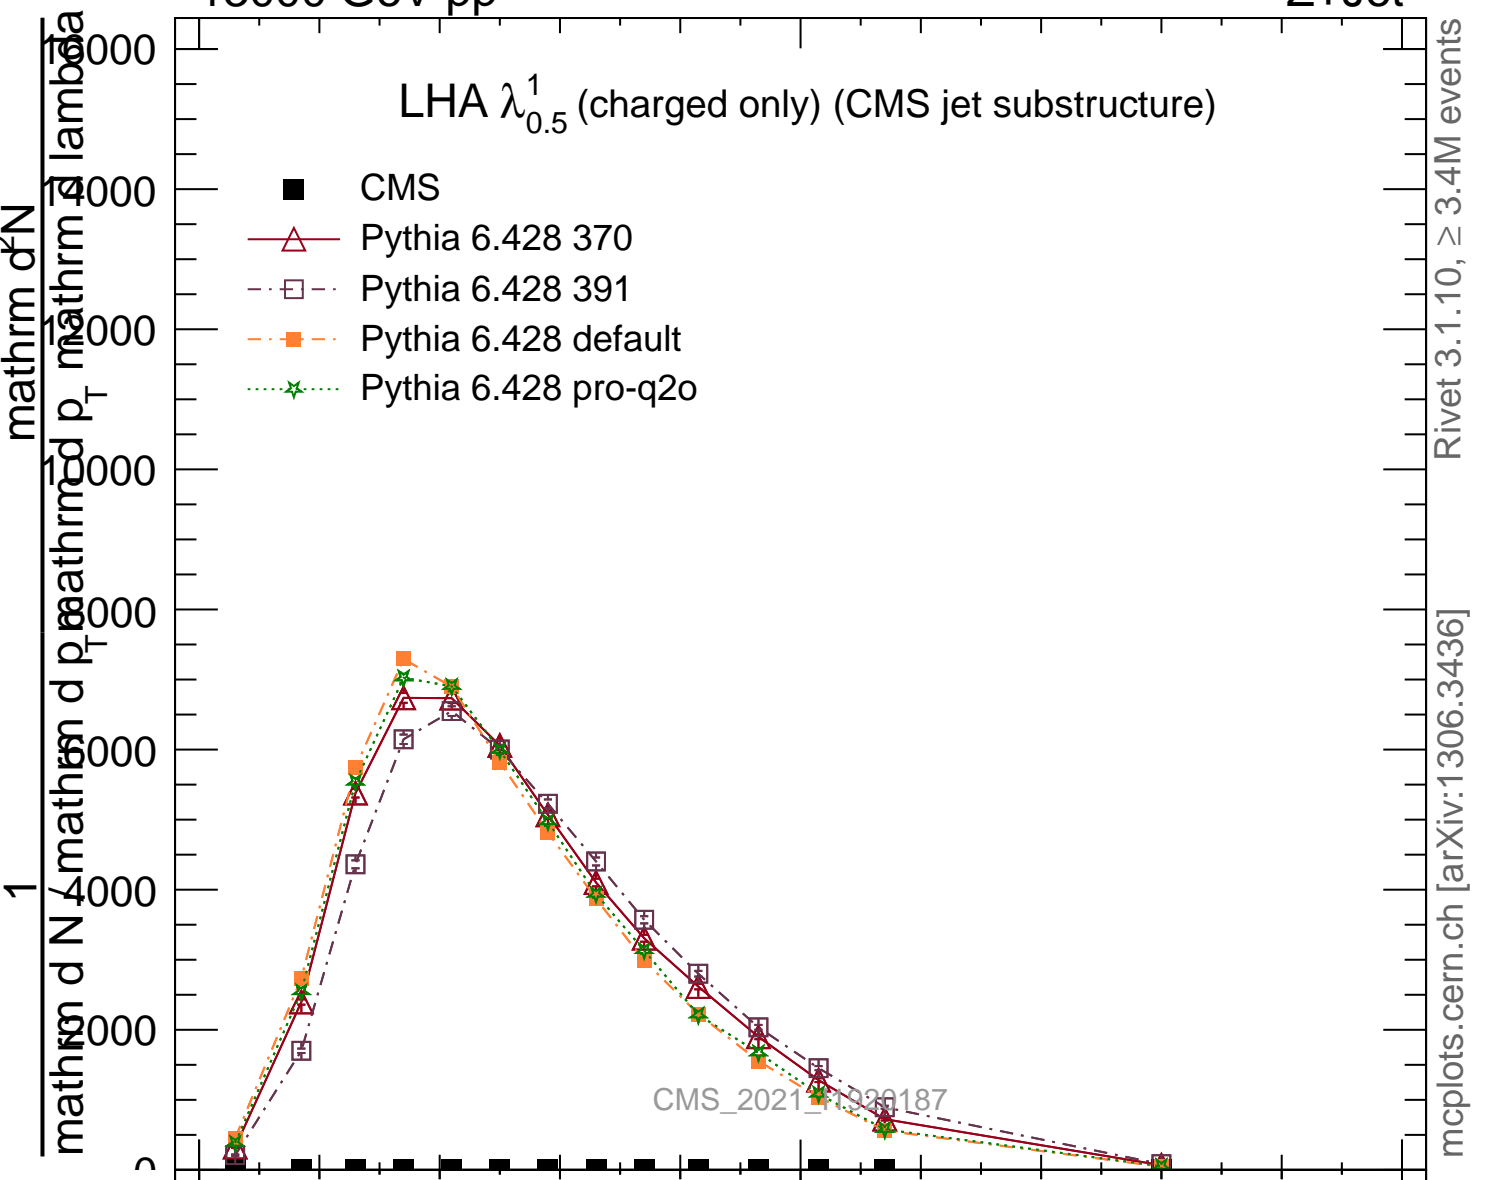

LHA $\lambda_{0.5}^1$ (charged only) (CMS jet substructure)

- CMS
- △ Pythia 6.428 370
- Pythia 6.428 391
- Pythia 6.428 default
- ☆ Pythia 6.428 pro-q2o

CMS_2021_1306.3436

mcplots.cern.ch [arXiv:1306.3436]

Rivet 3.1.10, ≥ 3.4M events