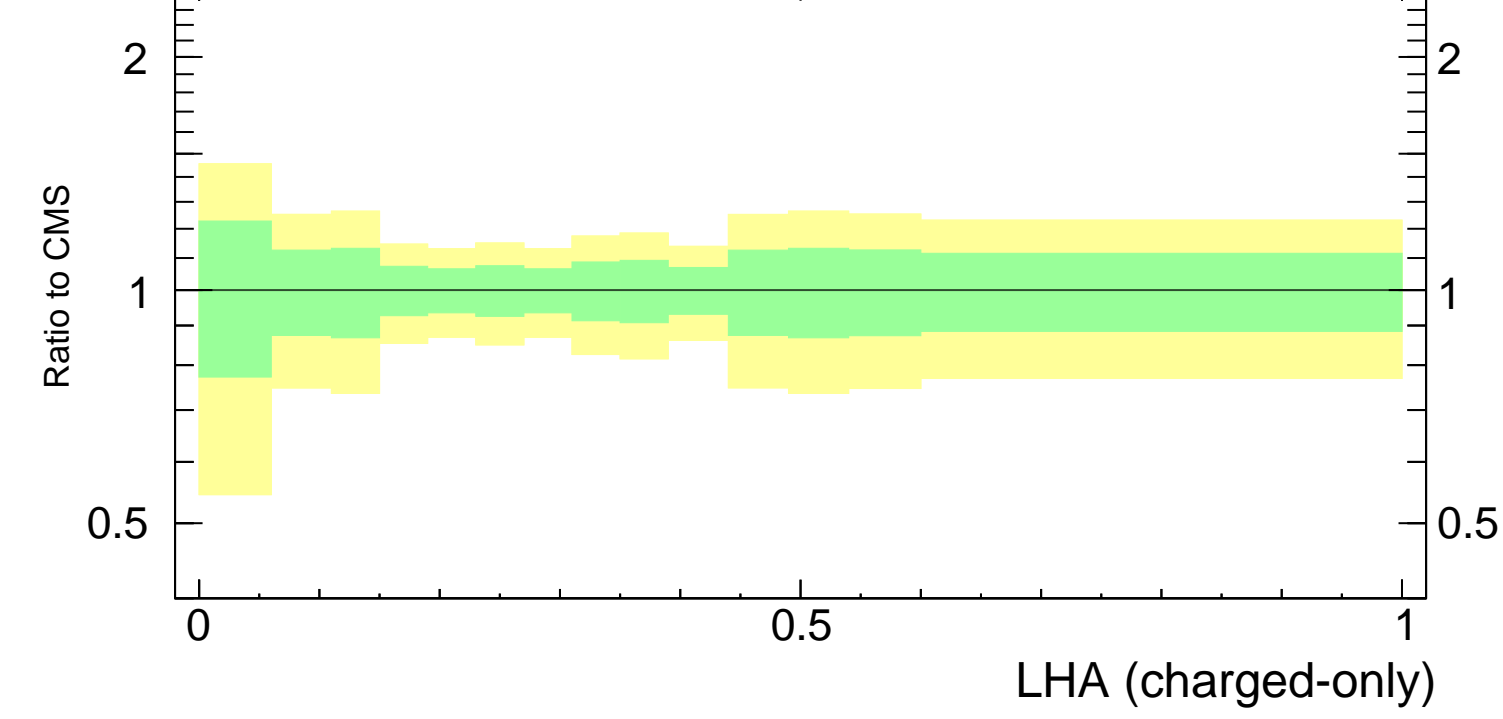

LHA $\lambda_{0.5}^1$ (charged only) (CMS jet substructure)

- CMS
- △ Pythia 6.428 370
- Pythia 6.428 391
- Pythia 6.428 default
- ☆ Pythia 6.428 pro-q2o

CMS_2021_1306.3436

mcplots.cern.ch [arXiv:1306.3436]

Rivet 3.1.10, ≥ 3.4M events