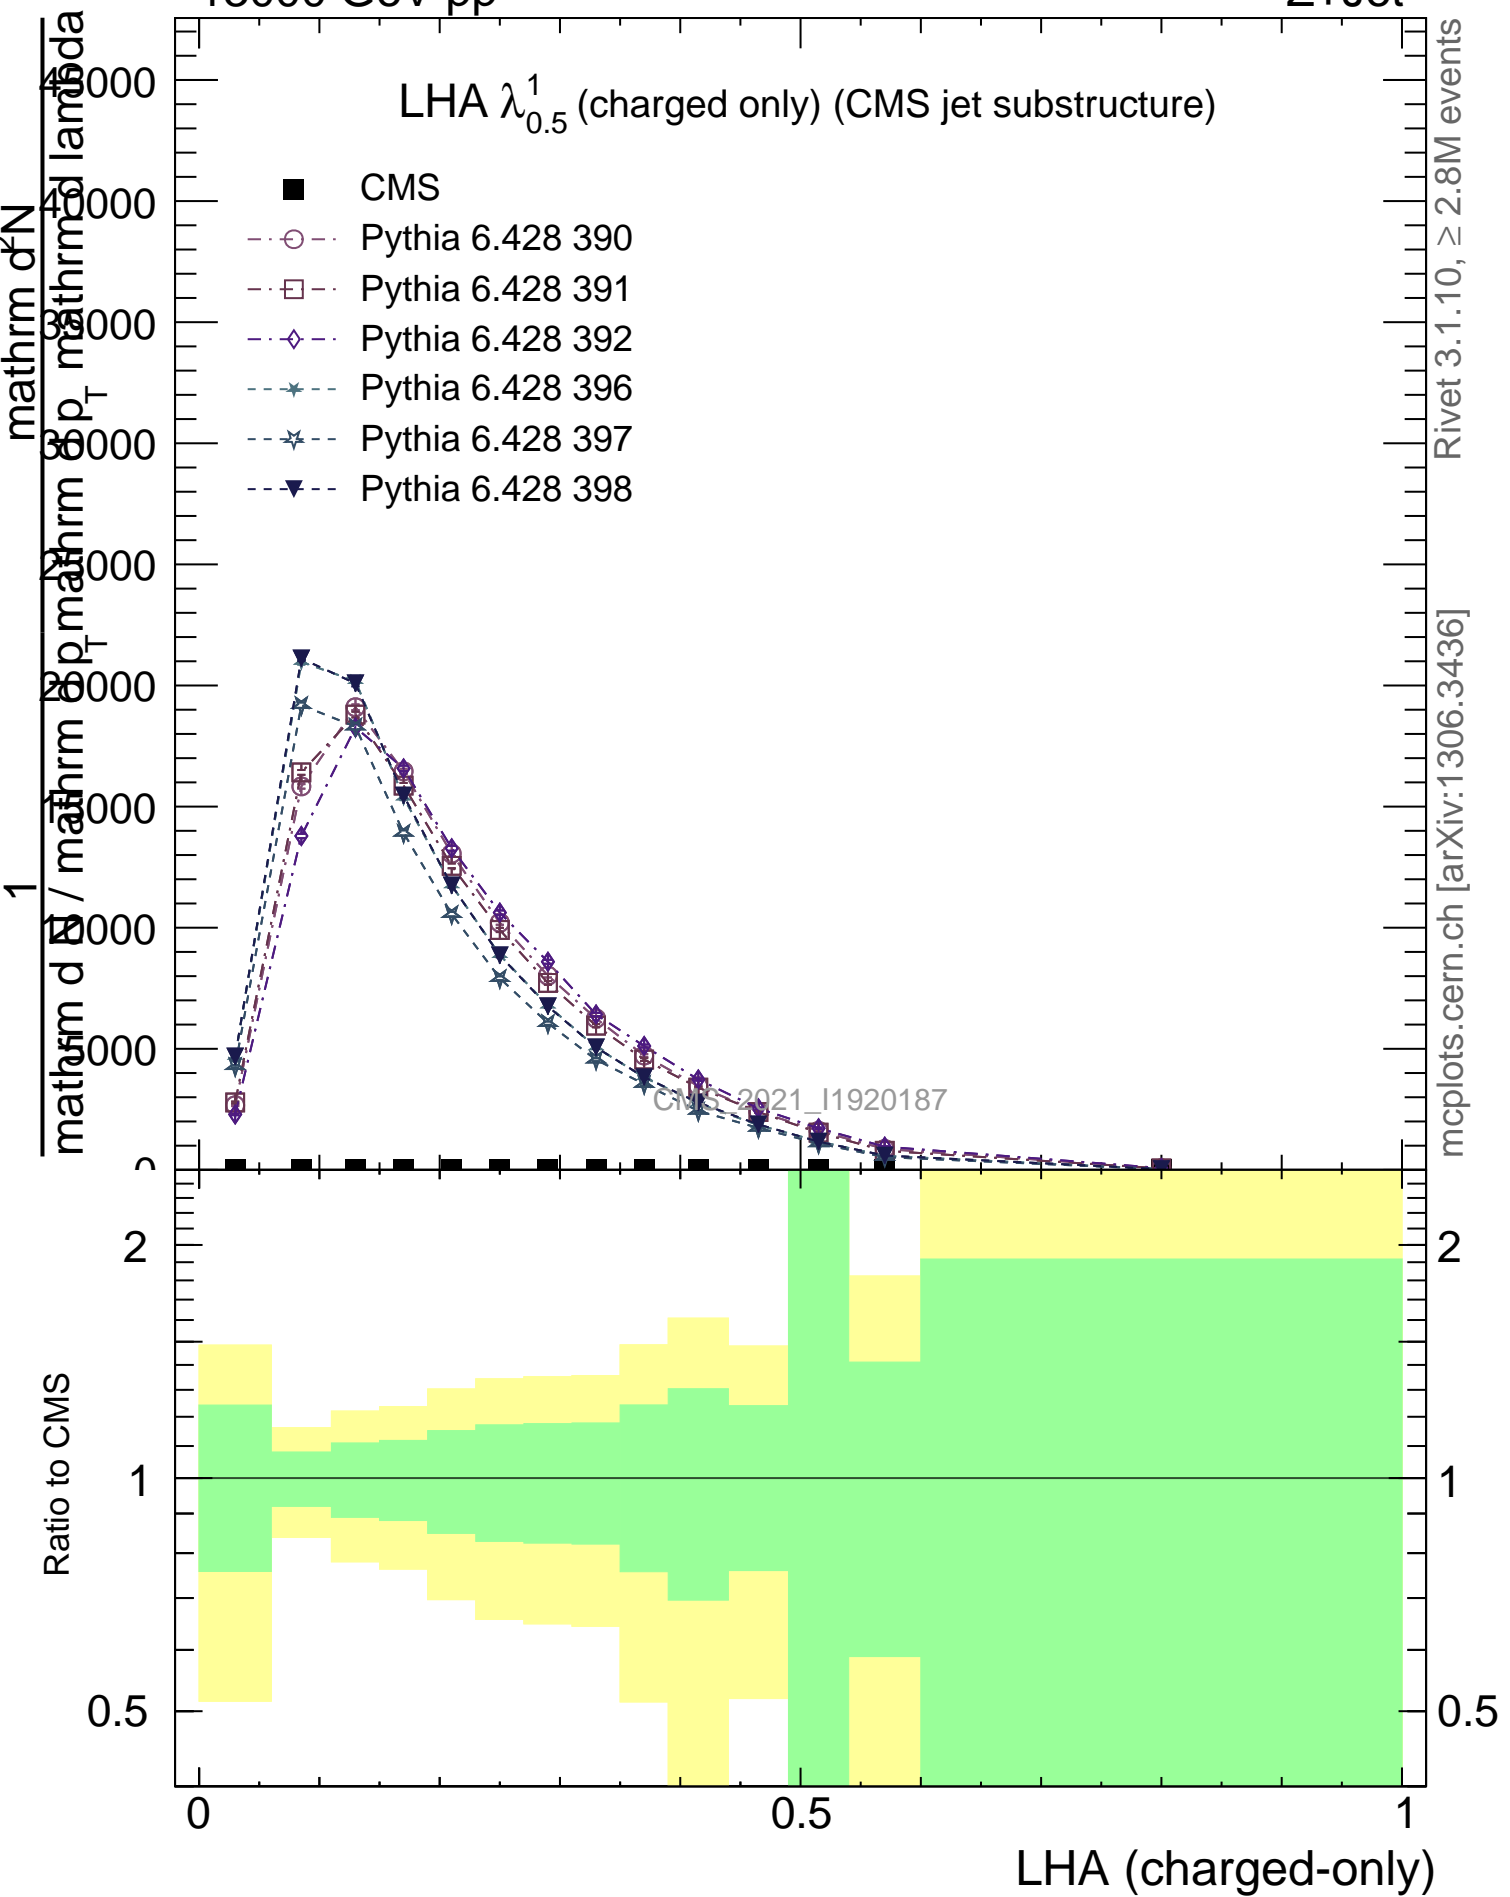

LHA  $\lambda_{0.5}^1$  (charged only) (CMS jet substructure)

- CMS
- Pythia 6.428 390
- Pythia 6.428 391
- ◇ Pythia 6.428 392
- ★ Pythia 6.428 396
- ☆ Pythia 6.428 397
- ▼ Pythia 6.428 398

CMS 2021\_11920187

mcplots.cern.ch [arXiv:1306.3436]

Rivet 3.1.10, ≥ 2.8M events