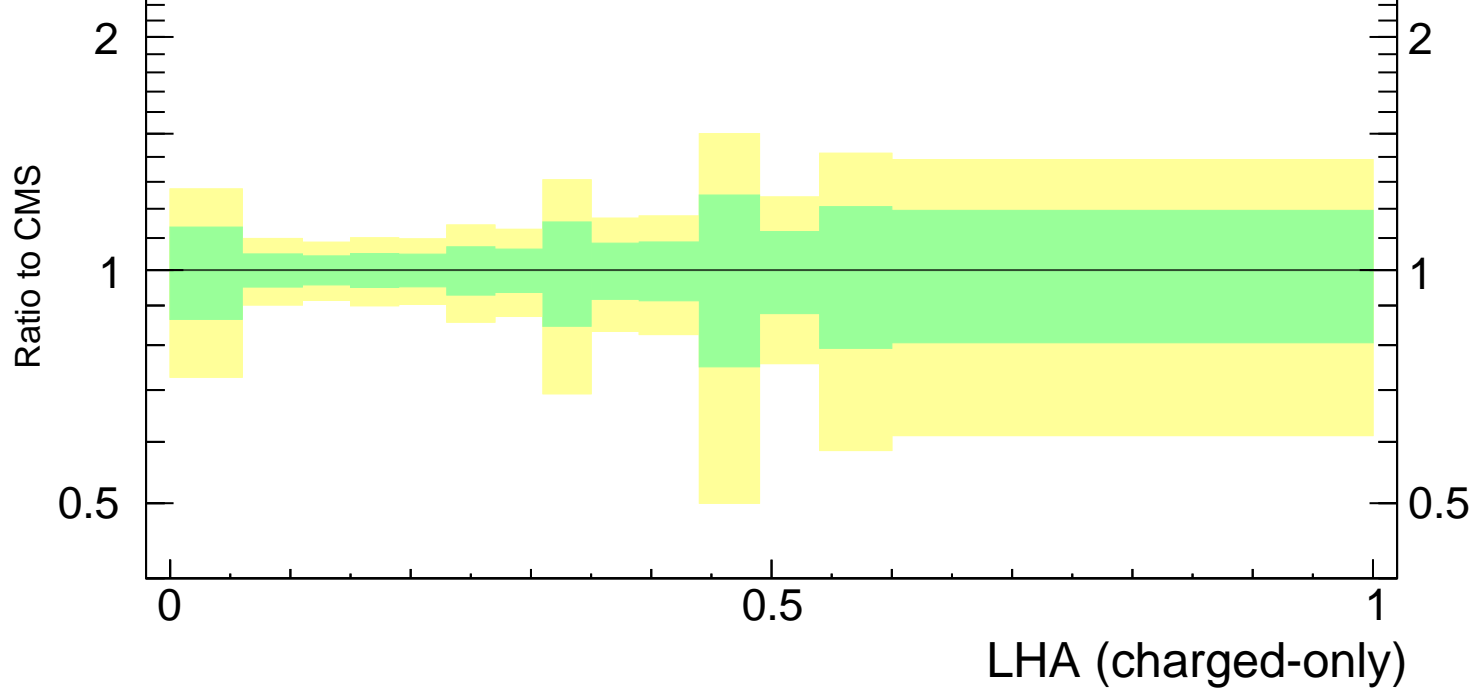

LHA $\lambda_{0.5}^1$ (charged only) (CMS jet substructure)

- CMS
- *- Pythia 6.428 355
- *- Pythia 6.428 356
- △- Pythia 6.428 370
- *- Pythia 6.428 379
- △- Pythia 6.428 ambt1
- Pythia 6.428 z2

Rivet 3.1.10, ≥ 2.3M events