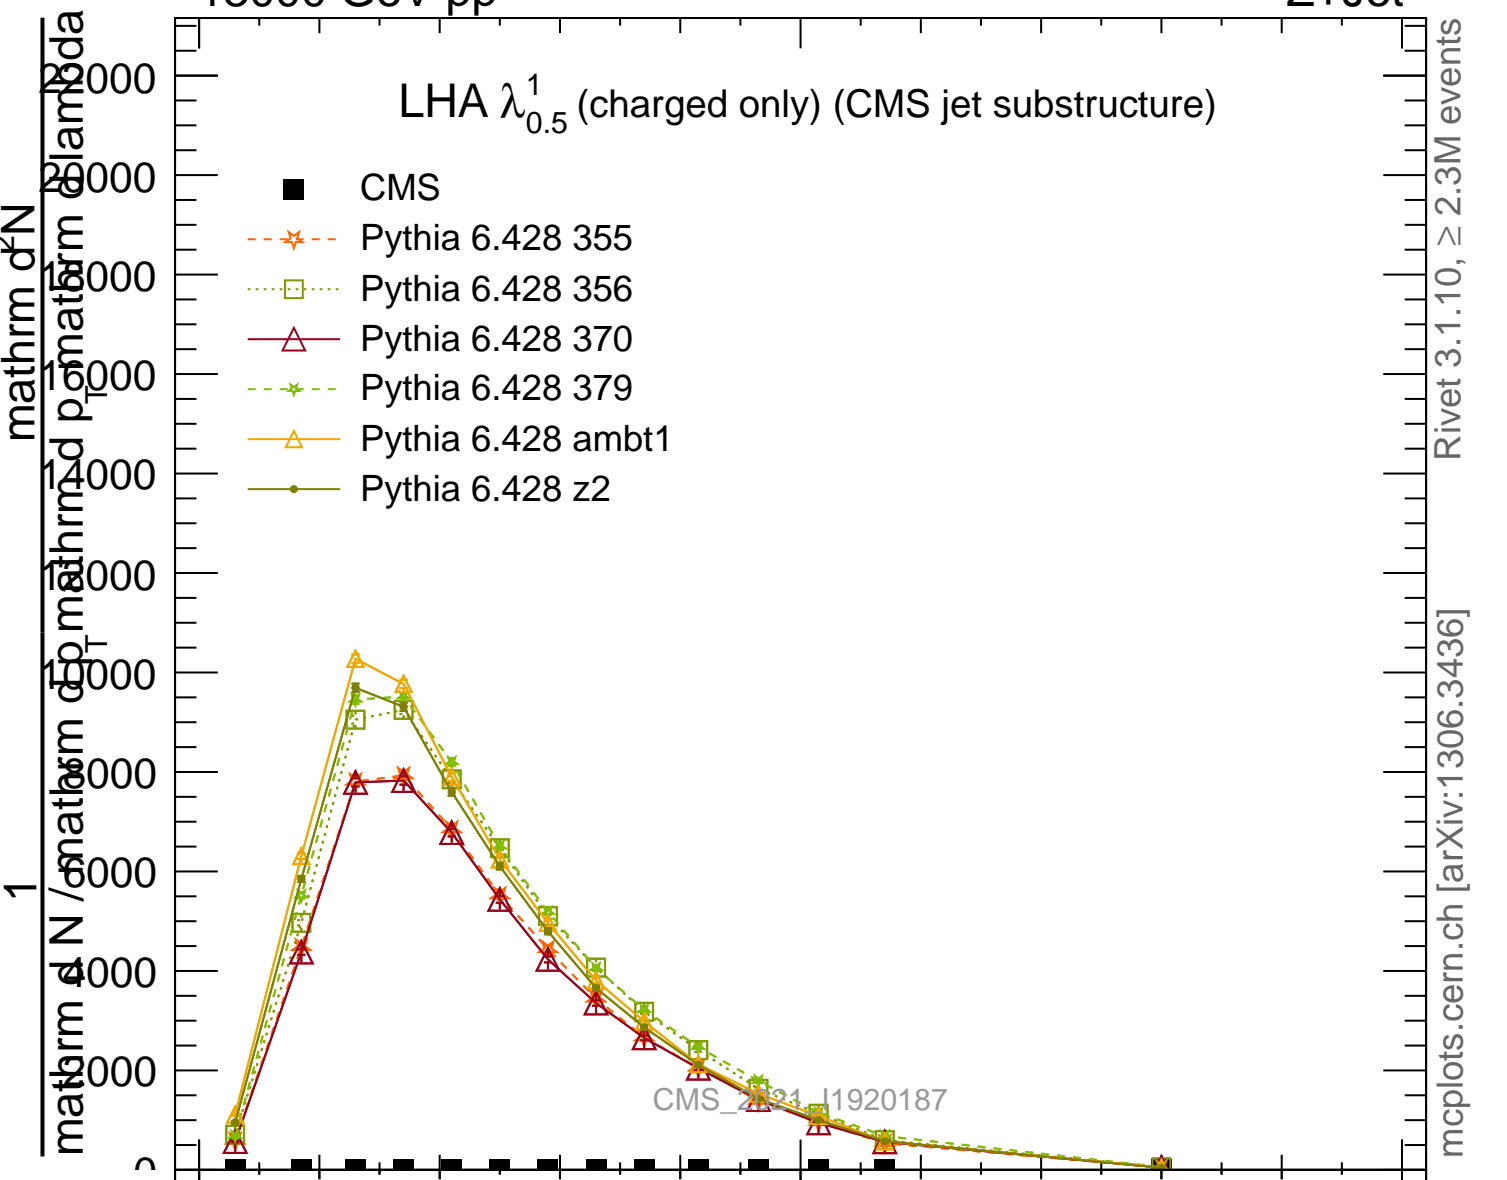

LHA $\lambda_{0.5}^1$ (charged only) (CMS jet substructure)

- CMS
- *- Pythia 6.428 355
- *- Pythia 6.428 356
- △- Pythia 6.428 370
- *- Pythia 6.428 379
- △- Pythia 6.428 ambt1
- Pythia 6.428 z2

Rivet 3.1.10, ≥ 2.3M events

mcplots.cern.ch [arXiv:1306.3436]