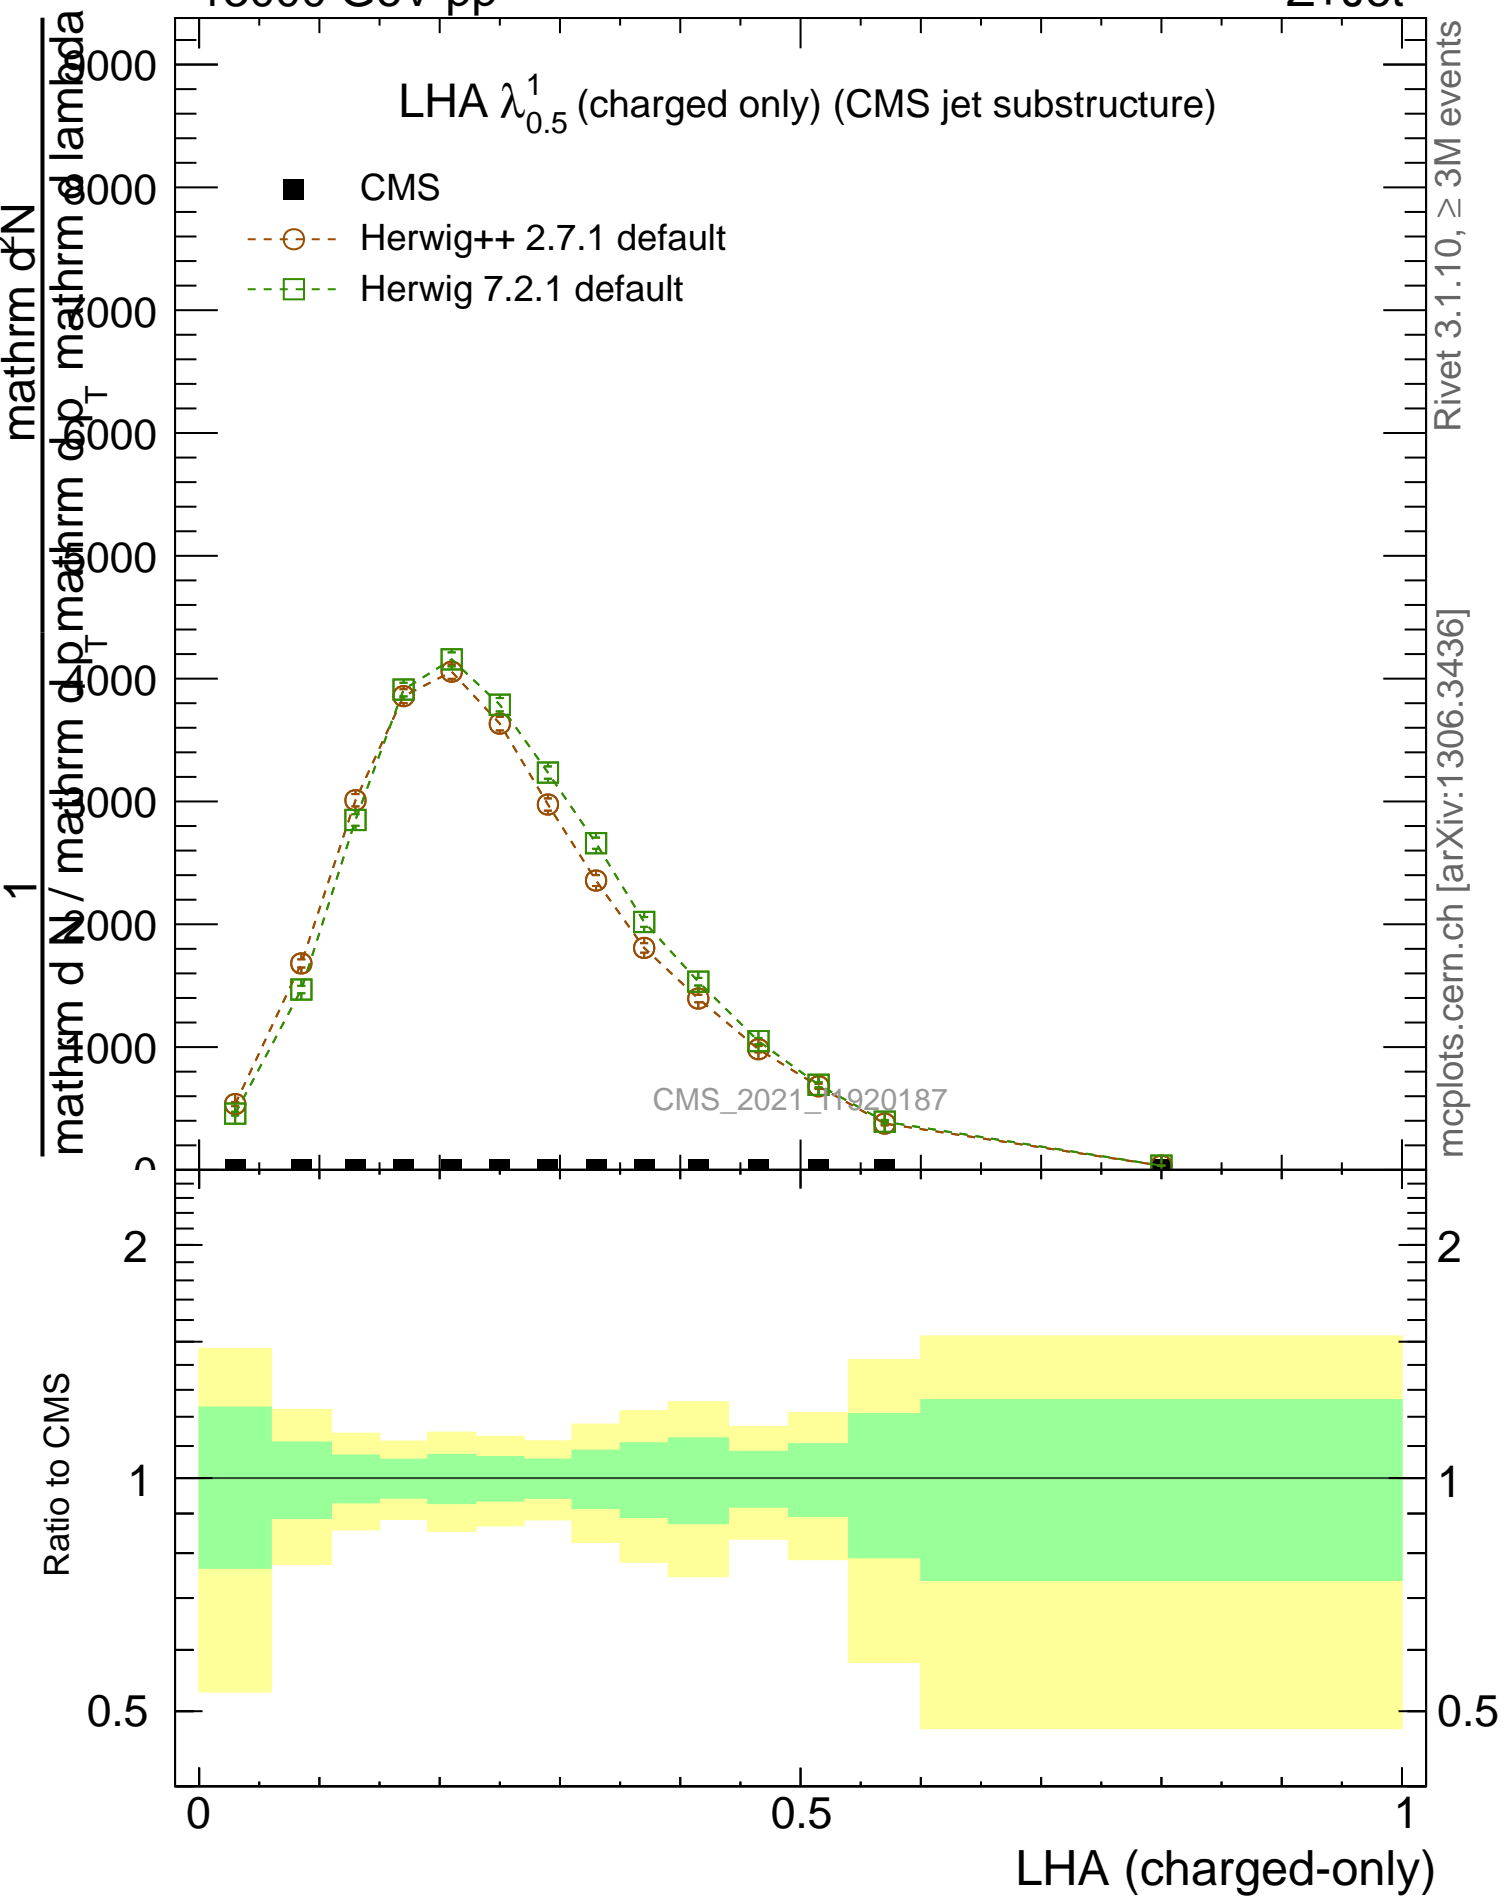

LHA $\lambda_{0.5}^1$ (charged only) (CMS jet substructure)

- CMS
- Herwig++ 2.7.1 default
- Herwig 7.2.1 default

CMS_2021_11920187

mcplots.cern.ch [arXiv:1306.3436]