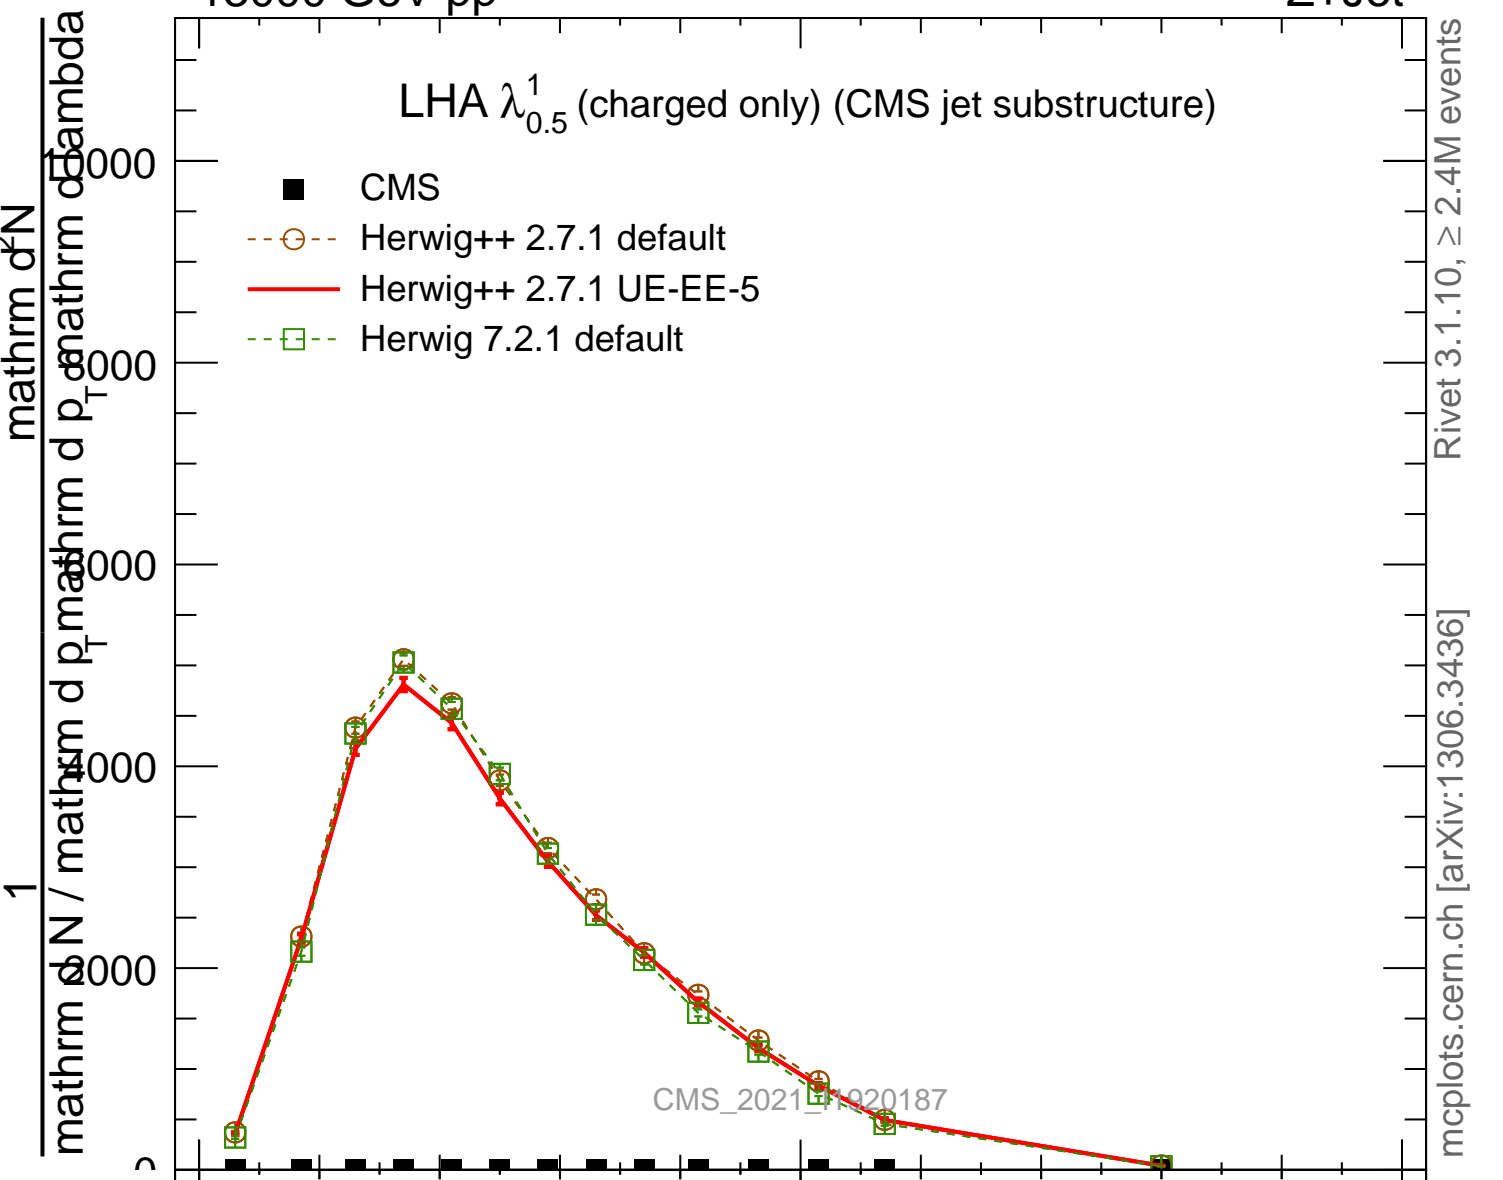

LHA $\lambda_{0.5}^1$ (charged only) (CMS jet substructure)

- CMS
- Herwig++ 2.7.1 default
- Herwig++ 2.7.1 UE-EE-5
- Herwig 7.2.1 default

mcplots.cern.ch [arXiv:1306.3436]

Rivet 3.1.10, ≥ 2.4M events