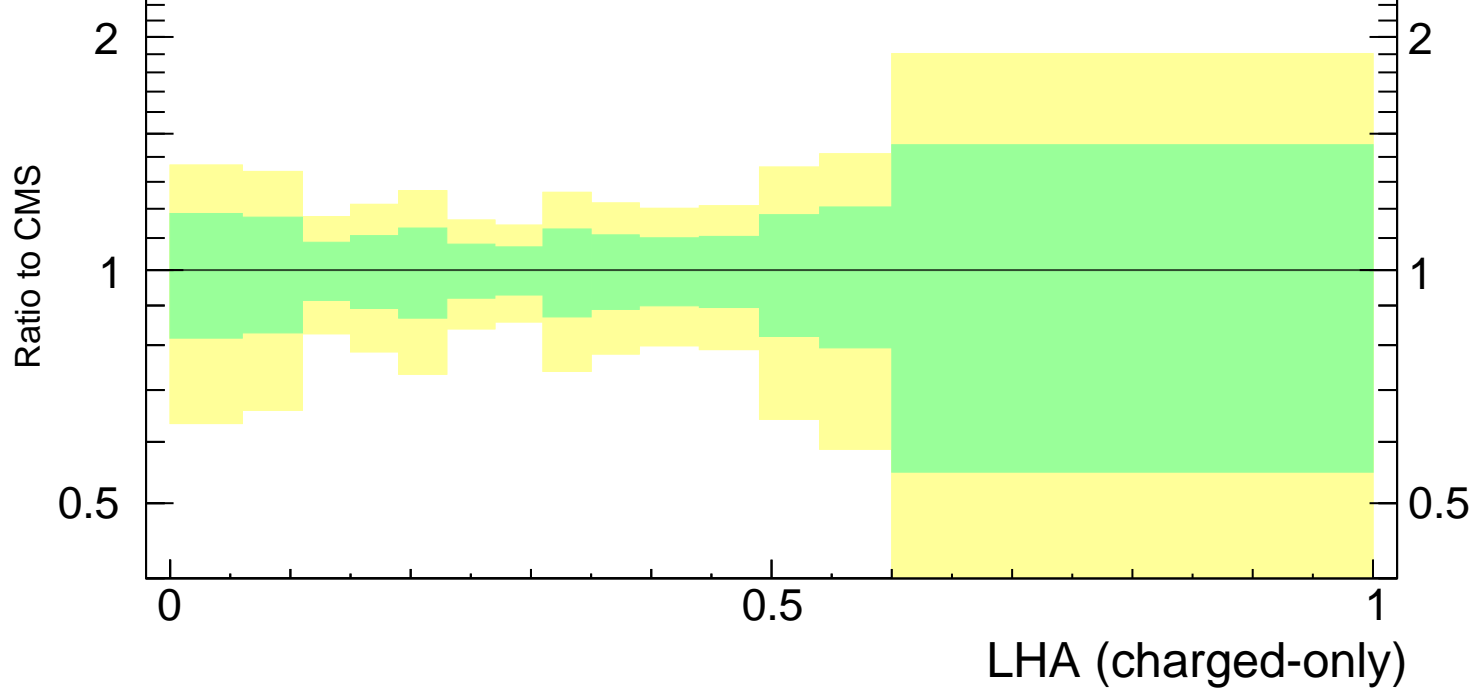

LHA $\lambda_{0.5}^1$ (charged only) (CMS jet substructure)

- CMS
- Herwig++ 2.7.1 default
- Herwig++ 2.7.1 UE-EE-5
- Herwig 7.2.1 default

mcplots.cern.ch [arXiv:1306.3436]

Rivet 3.1.10, ≥ 2.4M events