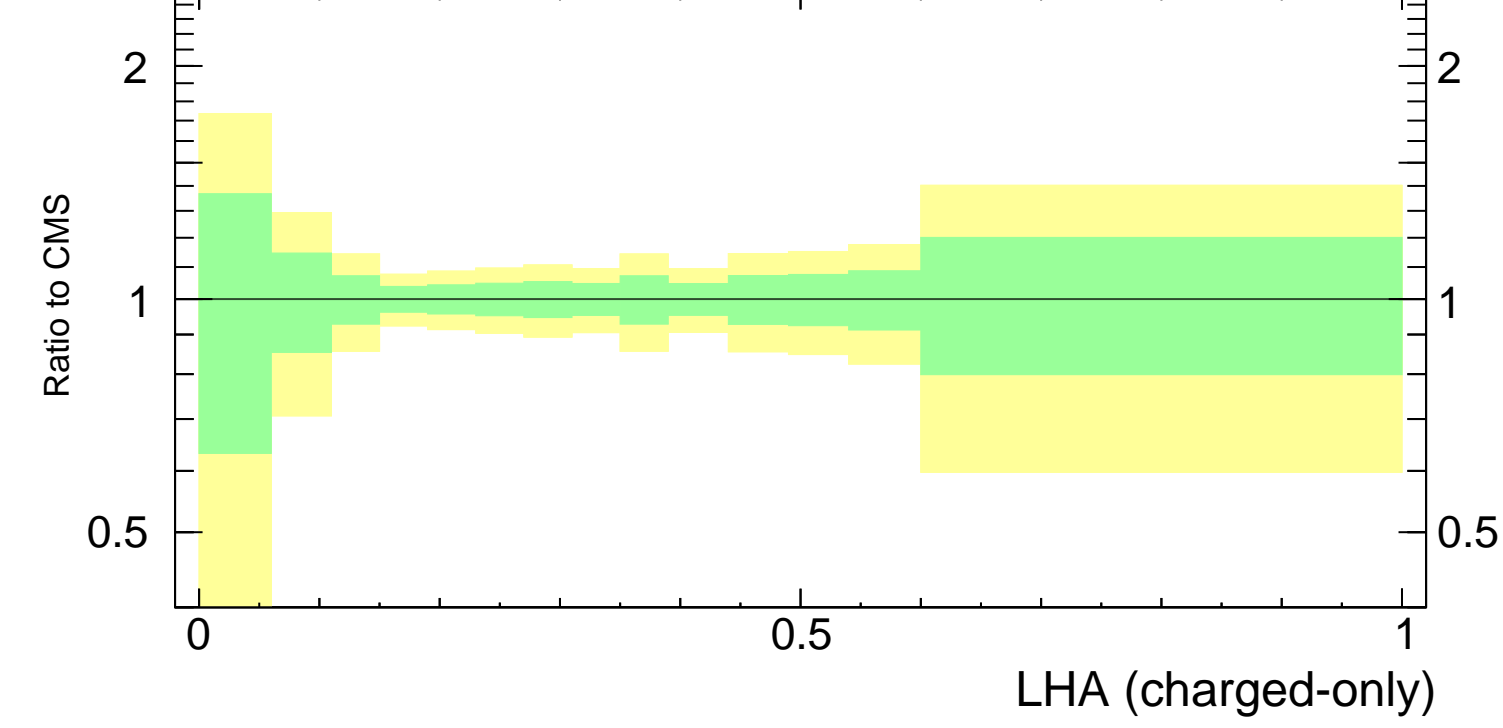

LHA $\lambda_{0.5}^1$ (charged only) (CMS jet substructure)

- CMS
- Herwig++ 2.7.1 default
- Herwig++ 2.7.1 UE-EE-5
- Herwig 7.2.1 default

CMS_2021_I1921437

mcplots.cern.ch [arXiv:1306.3436]

Rivet 3.1.10, ≥ 2.9M events