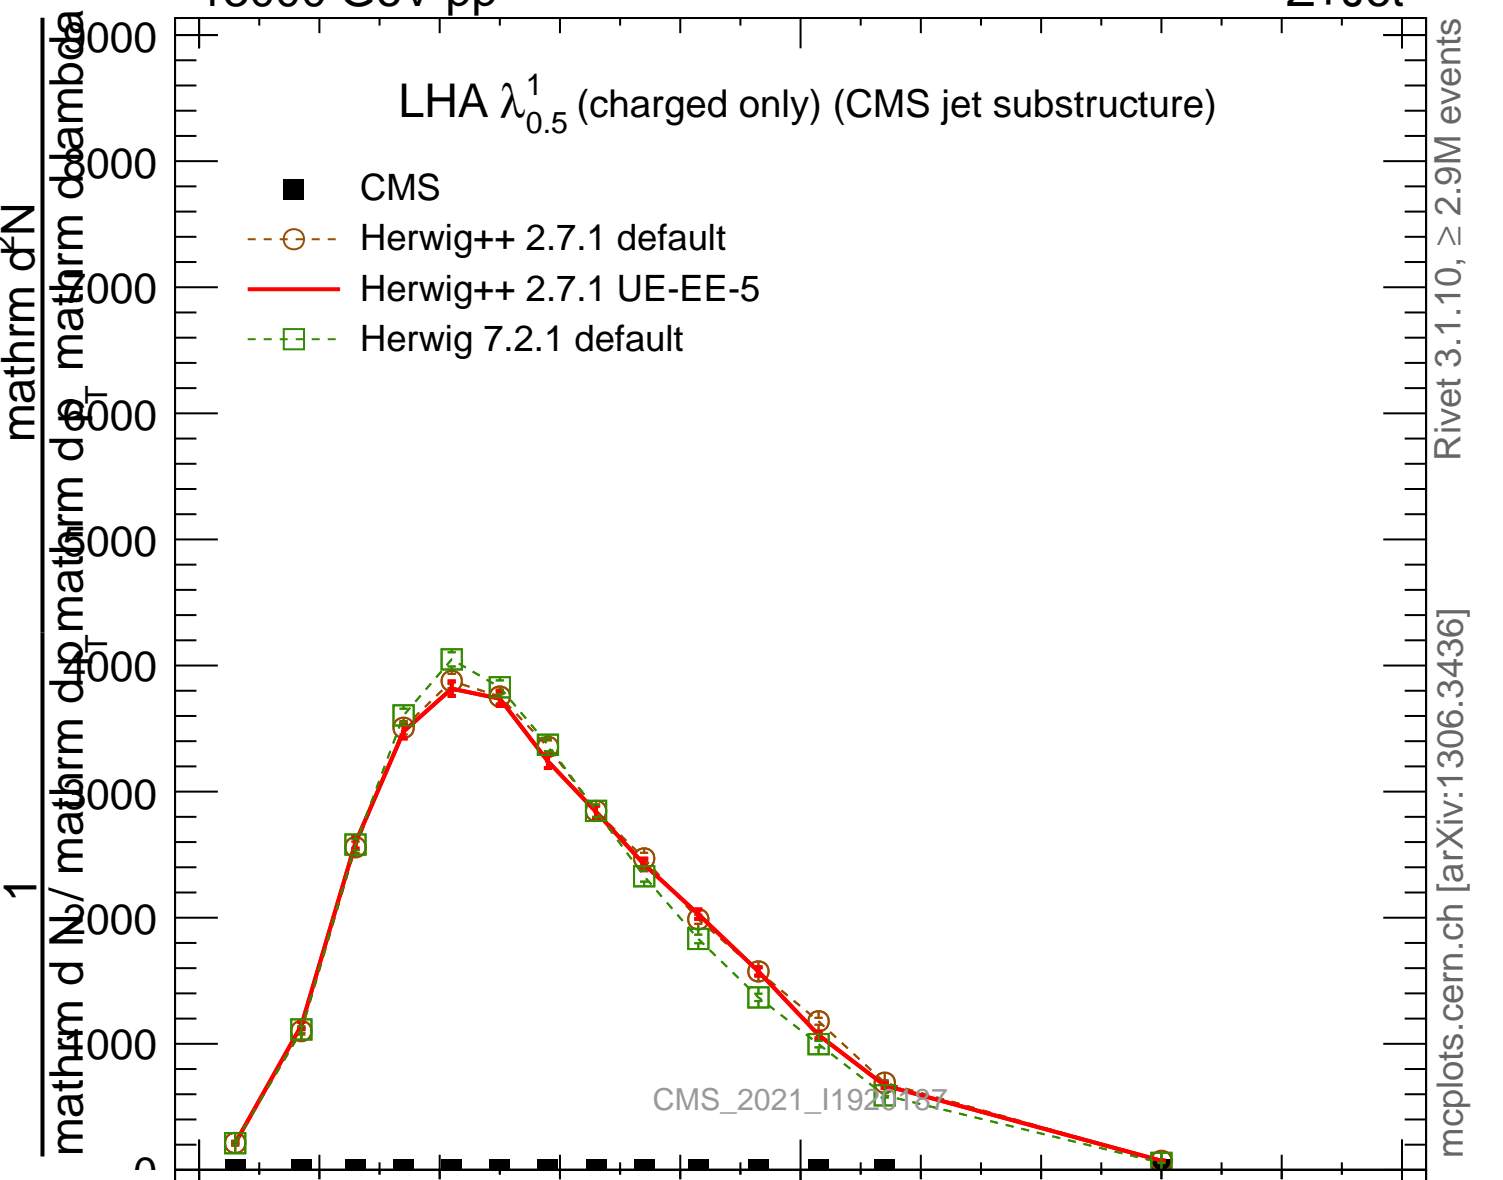

LHA $\lambda_{0.5}^1$ (charged only) (CMS jet substructure)

- CMS
- Herwig++ 2.7.1 default
- Herwig++ 2.7.1 UE-EE-5
- Herwig 7.2.1 default

CMS_2021_I1921437

mcplots.cern.ch [arXiv:1306.3436]

Rivet 3.1.10, ≥ 2.9M events