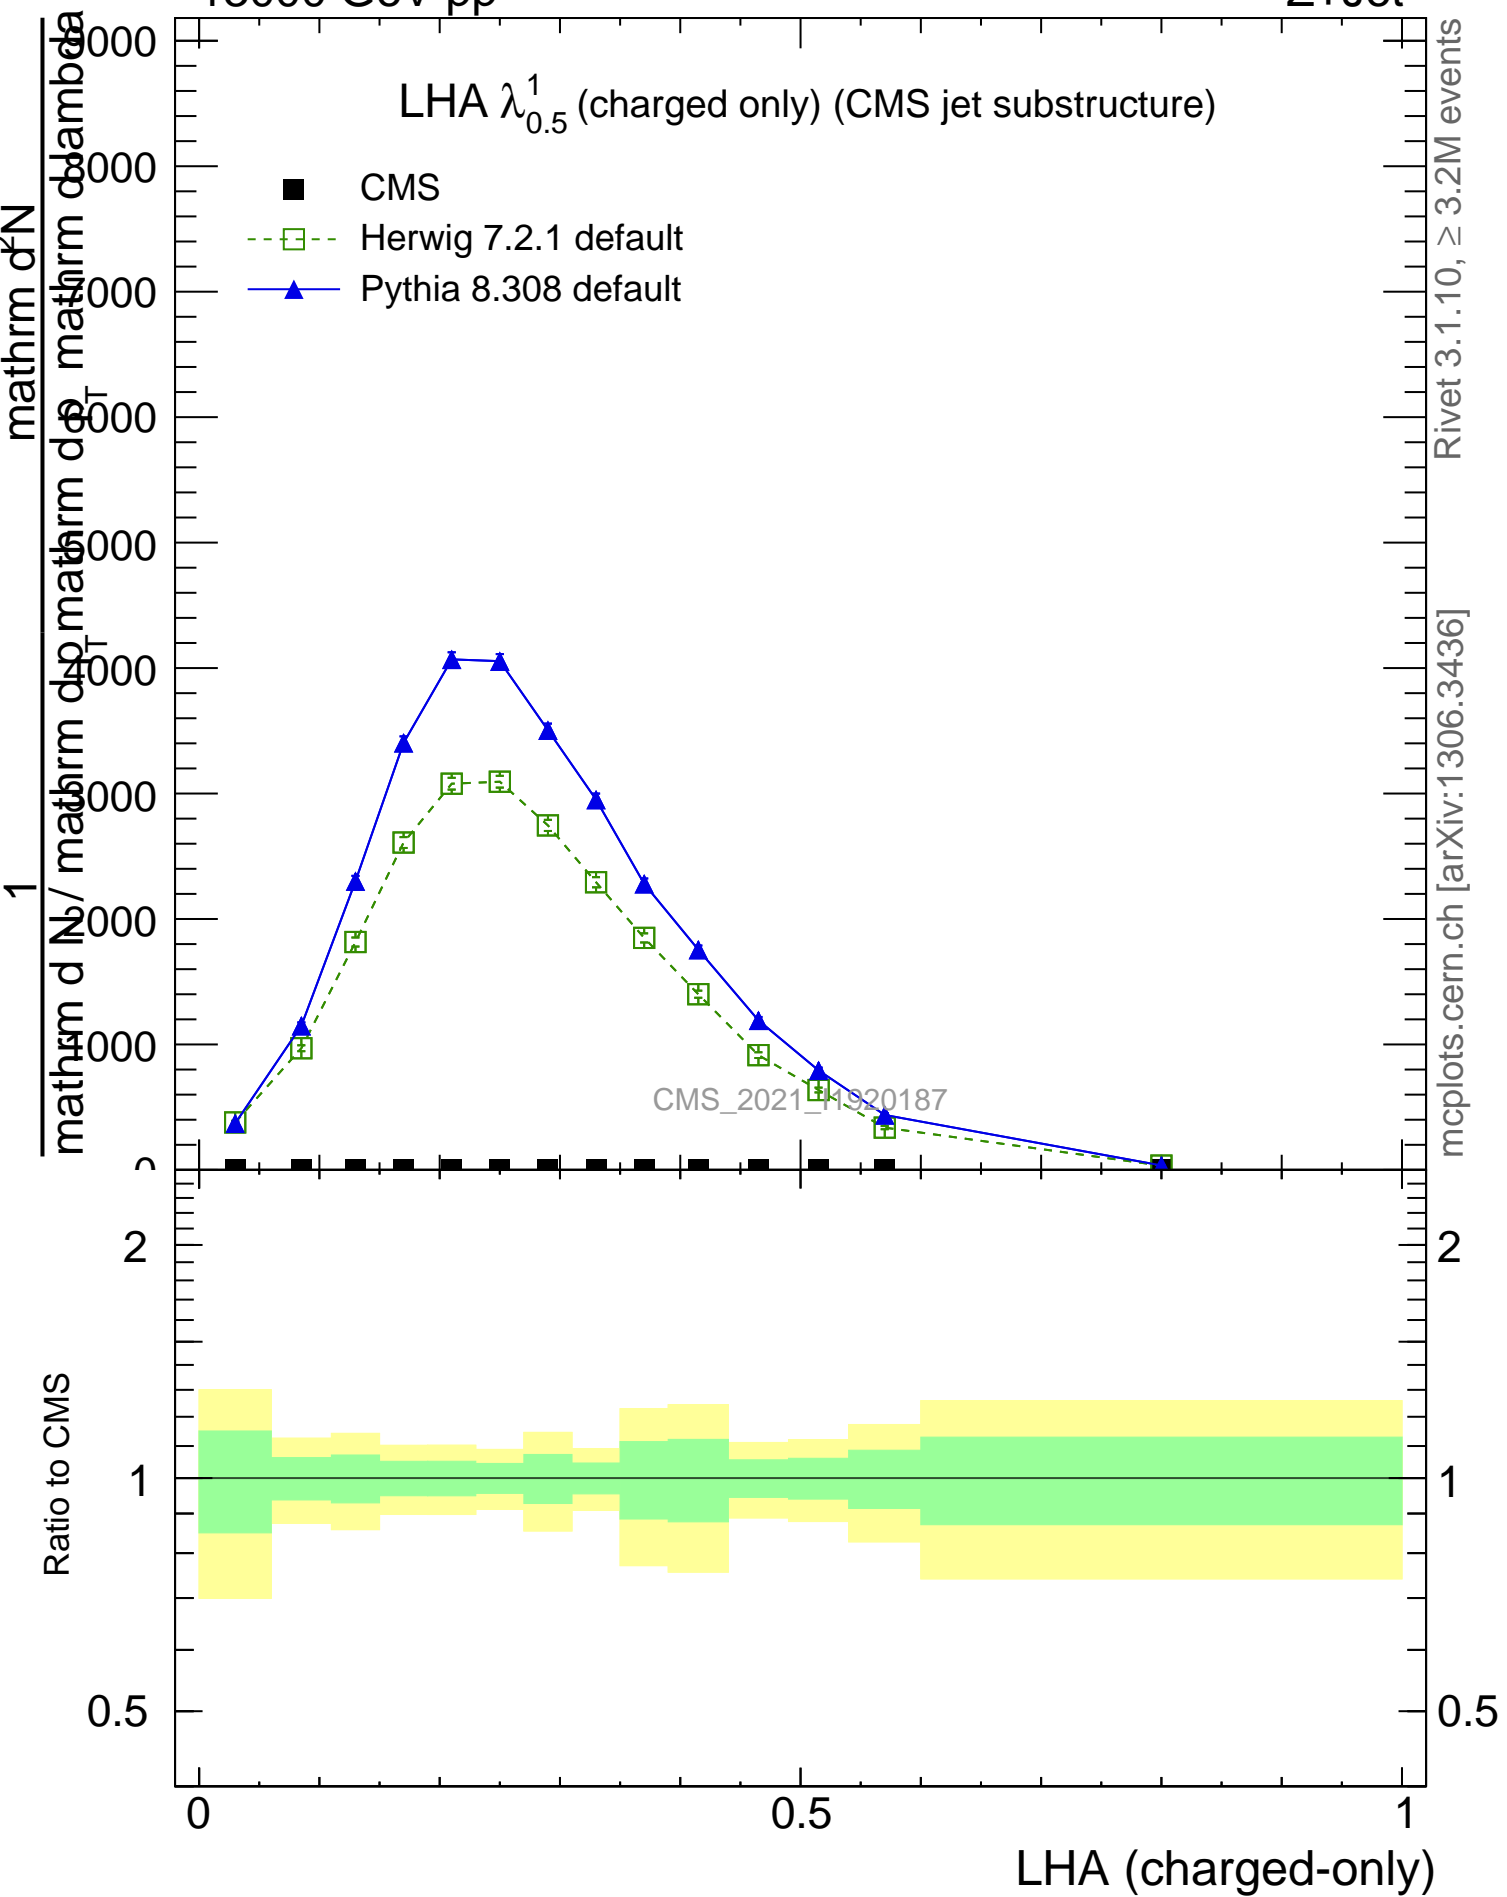

LHA $\lambda_{0.5}^1$ (charged only) (CMS jet substructure)

- CMS
- - □ Herwig 7.2.1 default
- - ▲ Pythia 8.308 default

mcplots.cern.ch [arXiv:1306.3436]

CMS_2021_1920187