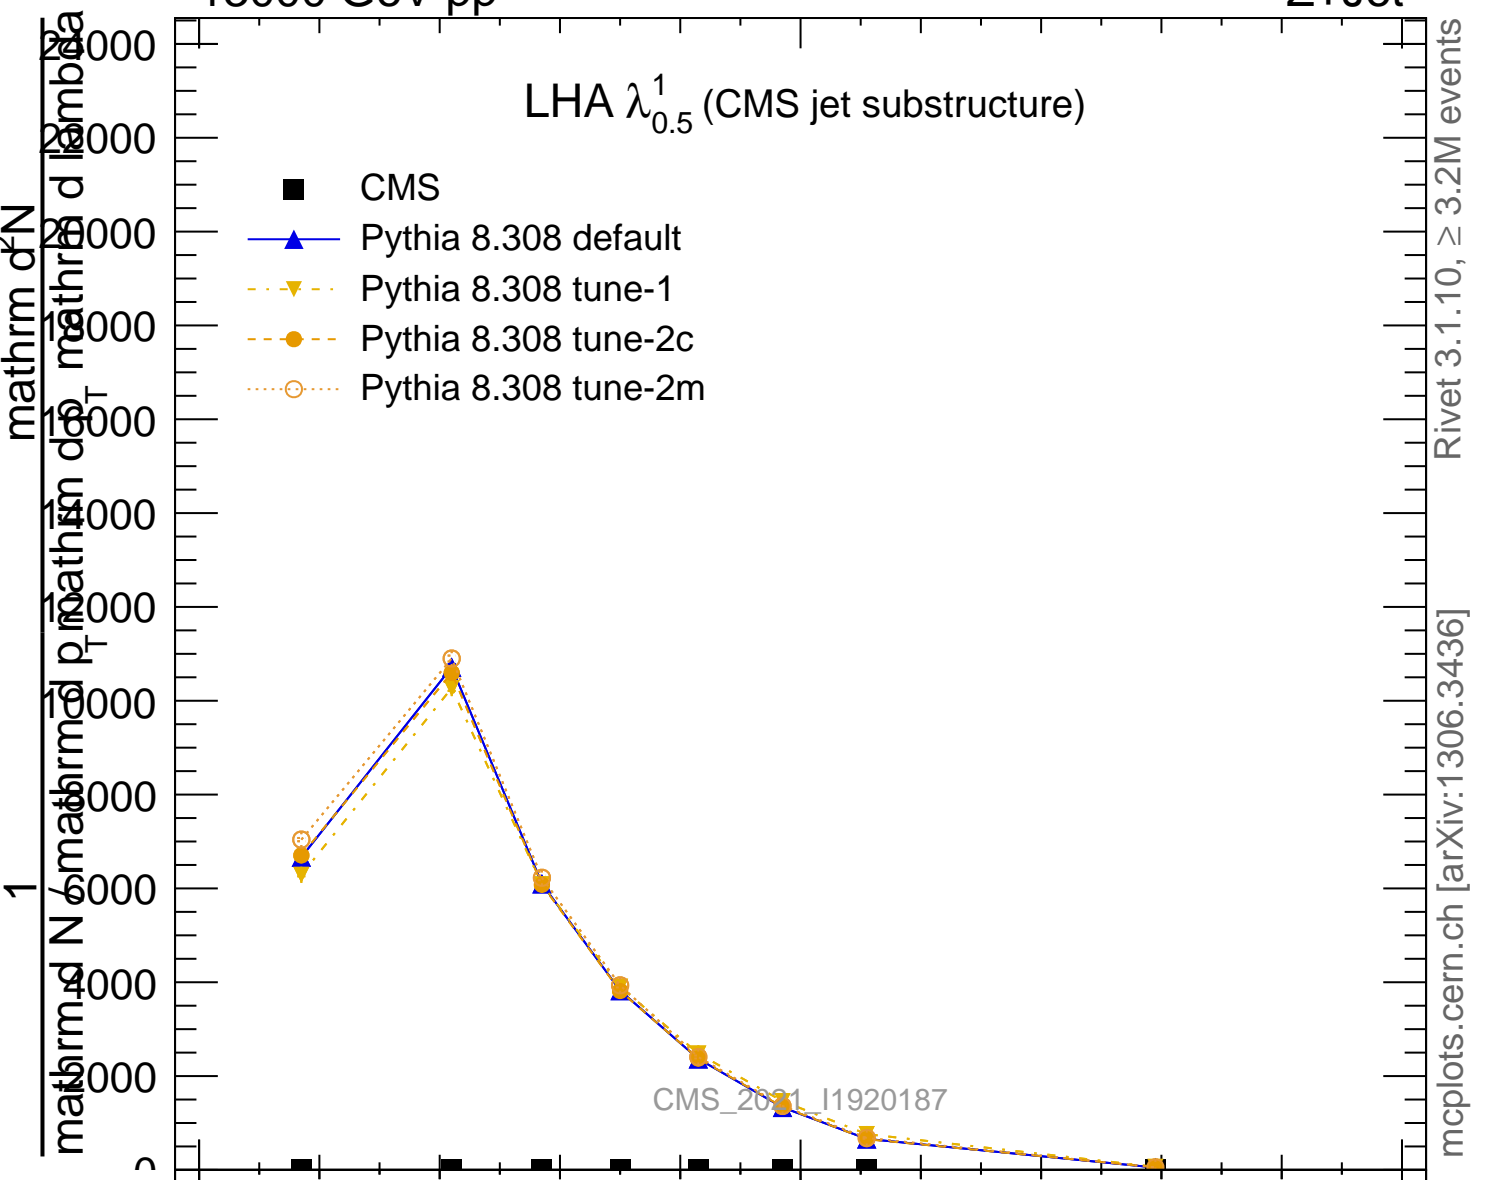

LHA $\lambda_{0.5}^1$ (CMS jet substructure)

- CMS
- ▲ Pythia 8.308 default
- ▼ Pythia 8.308 tune-1
- Pythia 8.308 tune-2c
- Pythia 8.308 tune-2m

Rivet 3.1.10, ≥ 3.2M events
mcplots.cern.ch [arXiv:1306.3436]