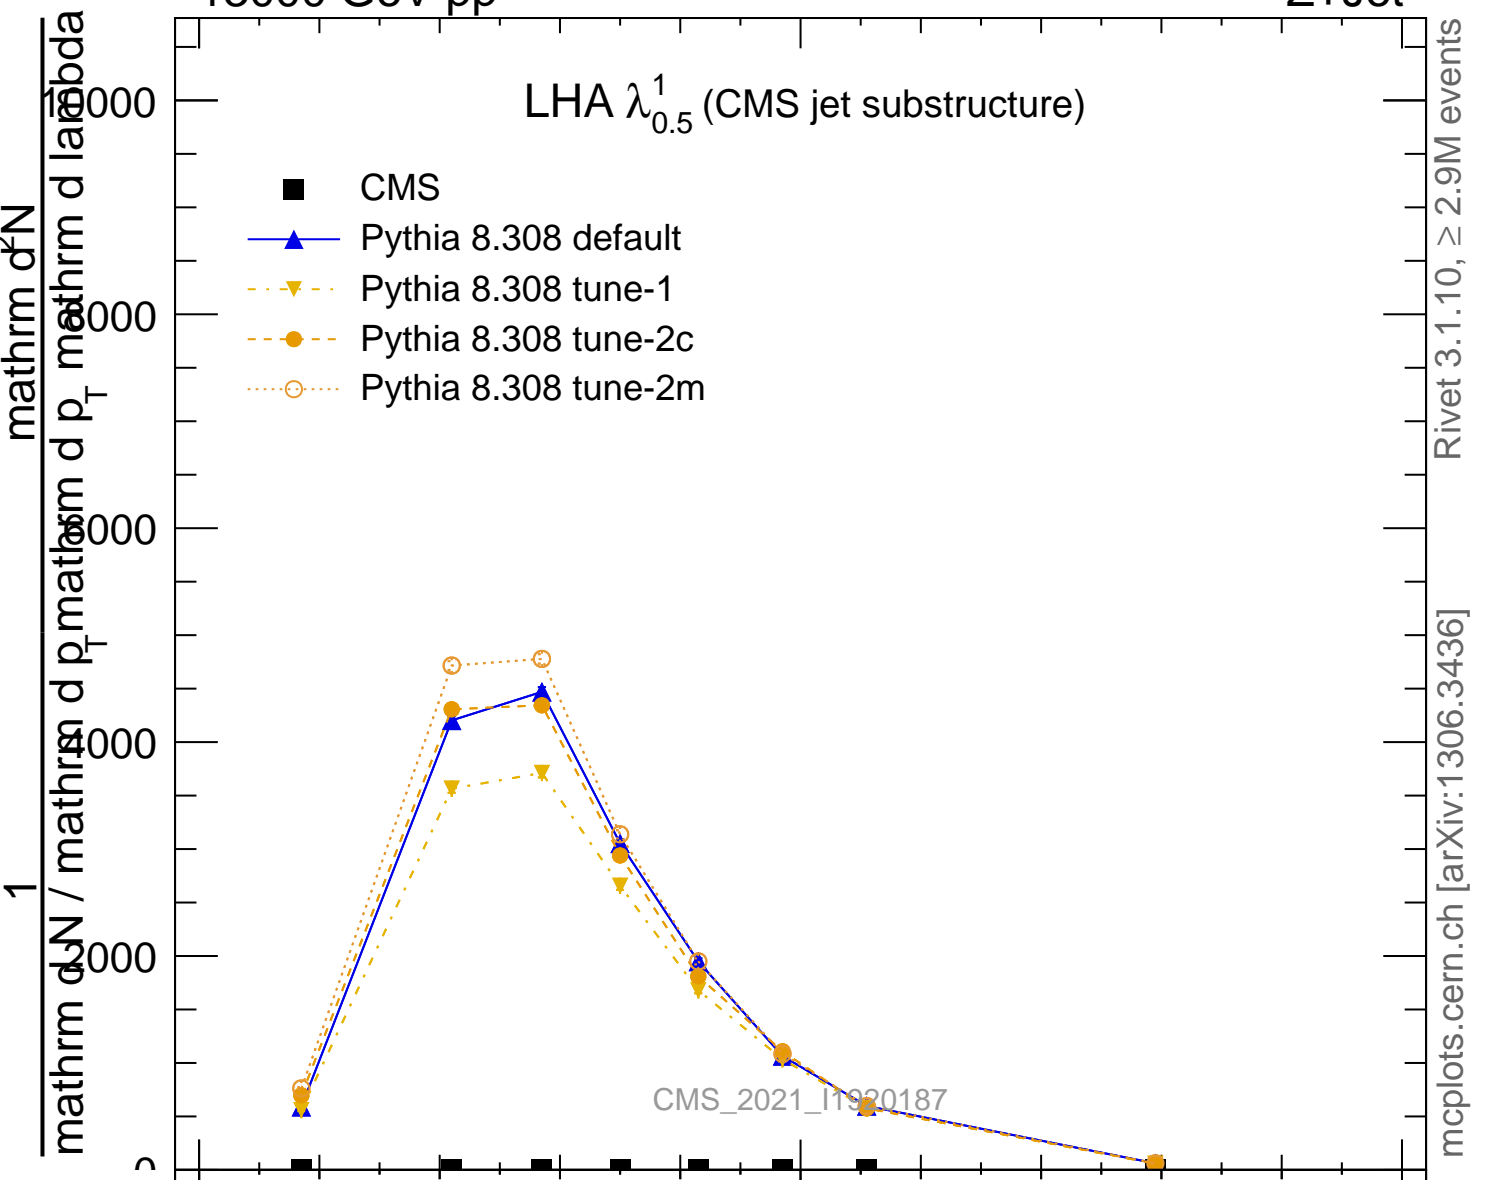

LHA  $\lambda_{0.5}^1$  (CMS jet substructure)

- CMS
- ▲ Pythia 8.308 default
- ▼ Pythia 8.308 tune-1
- Pythia 8.308 tune-2c
- Pythia 8.308 tune-2m

Rivet 3.1.10,  $\geq 2.9M$  events  
mcplots.cern.ch [arXiv:1306.3436]