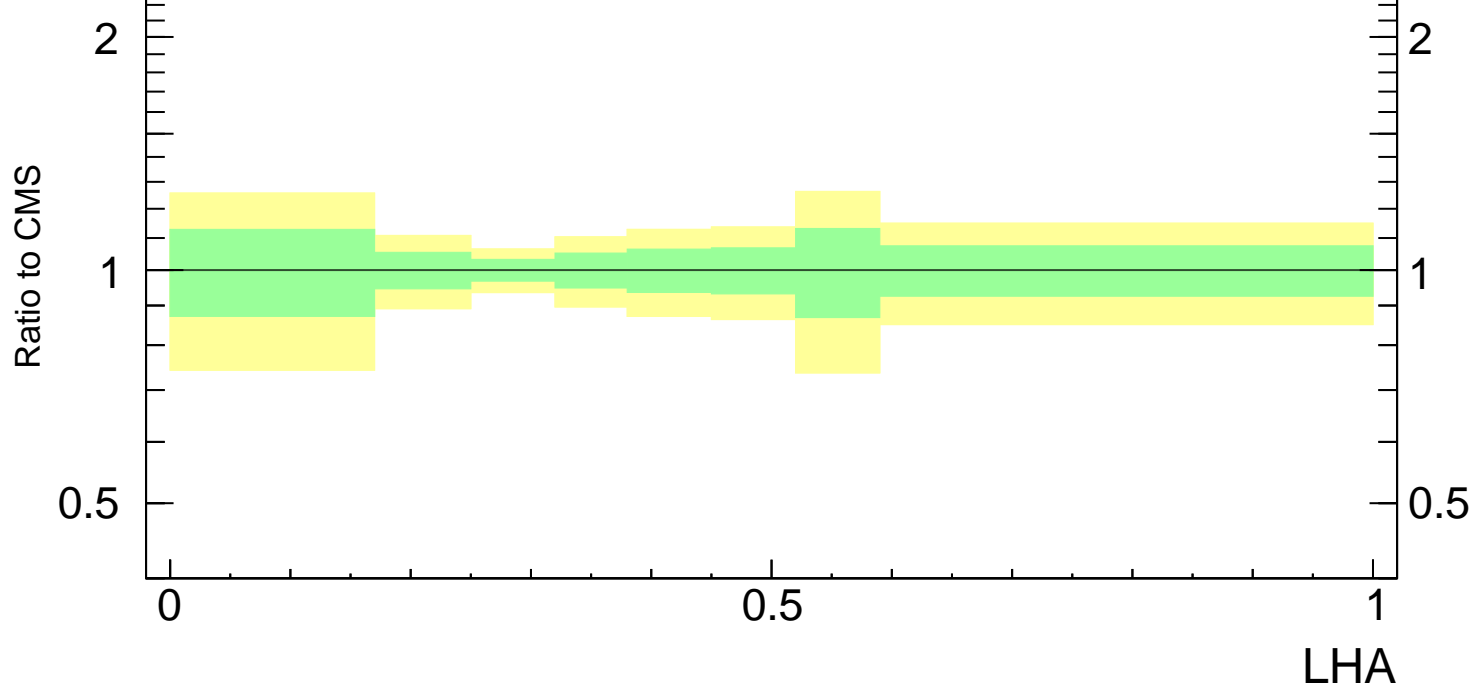

LHA  $\lambda_{0.5}^1$  (CMS jet substructure)

- CMS
- ▲ Pythia 8.308 default
- ▼ Pythia 8.308 tune-1
- Pythia 8.308 tune-2c
- Pythia 8.308 tune-2m

Rivet 3.1.10,  $\geq 2.9M$  events  
mcplots.cern.ch [arXiv:1306.3436]