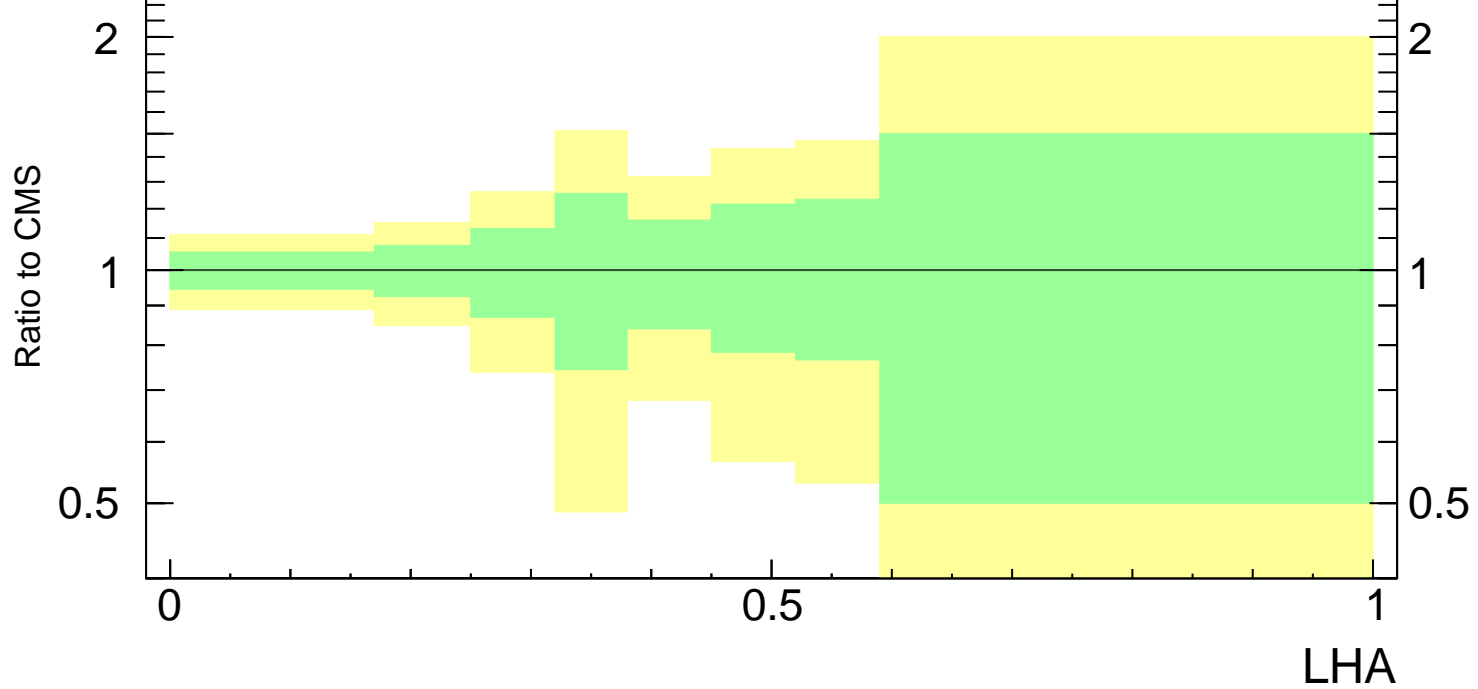

LHA  $\lambda_{0.5}^1$  (CMS jet substructure)

- CMS
- ▲ Pythia 8.308 default
- ▲ Pythia 8.308 default-noCR

Rivet 3.1.10, ≥ 2.6M events

mcplots.cern.ch [arXiv:1306.3436]