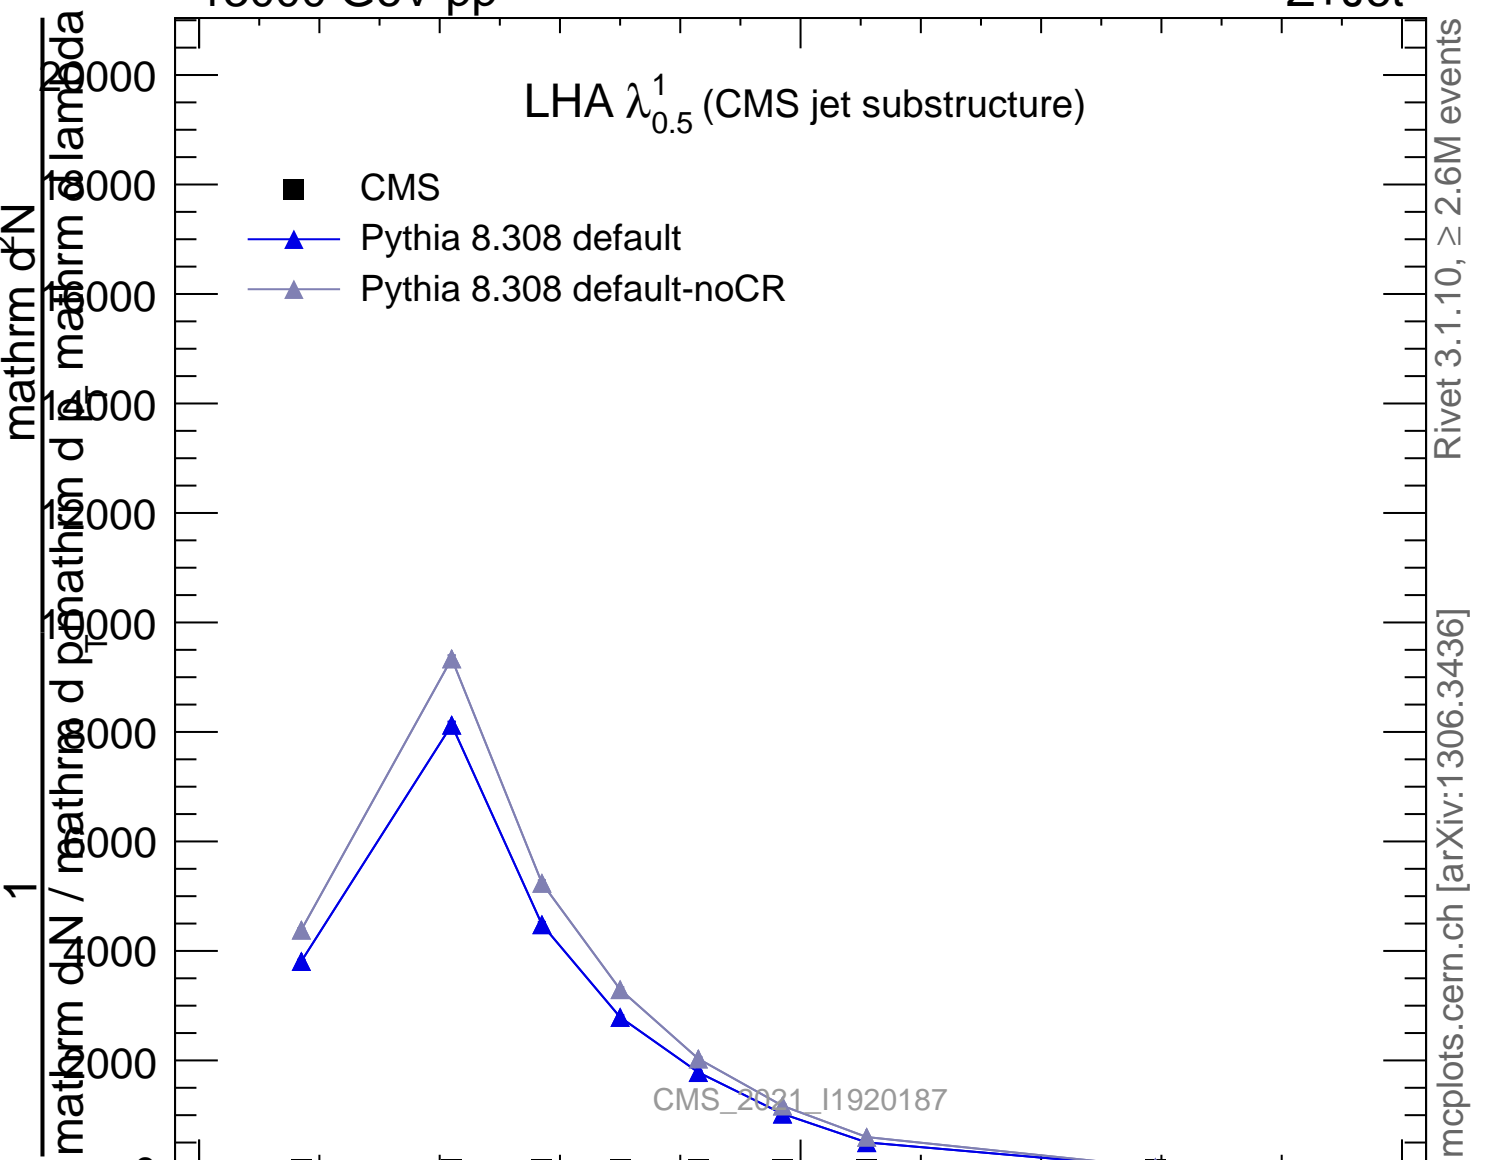

LHA  $\lambda_{0.5}^1$  (CMS jet substructure)

- CMS
- ▲ Pythia 8.308 default
- ▲ Pythia 8.308 default-noCR

Rivet 3.1.10, ≥ 2.6M events

mcplots.cern.ch [arXiv:1306.3436]