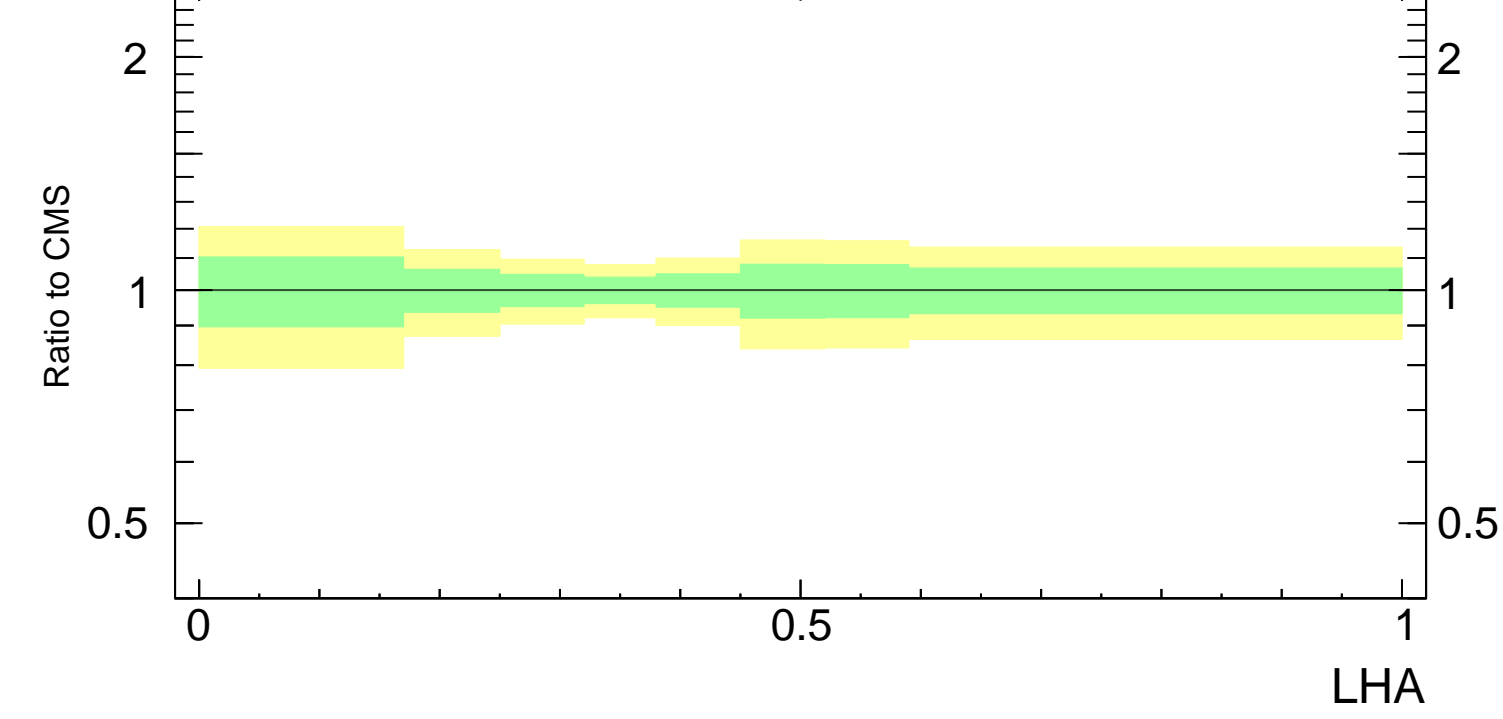

LHA  $\lambda_{0.5}^1$  (CMS jet substructure)

- CMS
- ▲ Pythia 8.308 default
- ▲ Pythia 8.308 default-noCR

CMS\_2021\_I1920187

mcplots.cern.ch [arXiv:1306.3436]

Rivet 3.1.10,  $\geq 3.4M$  events