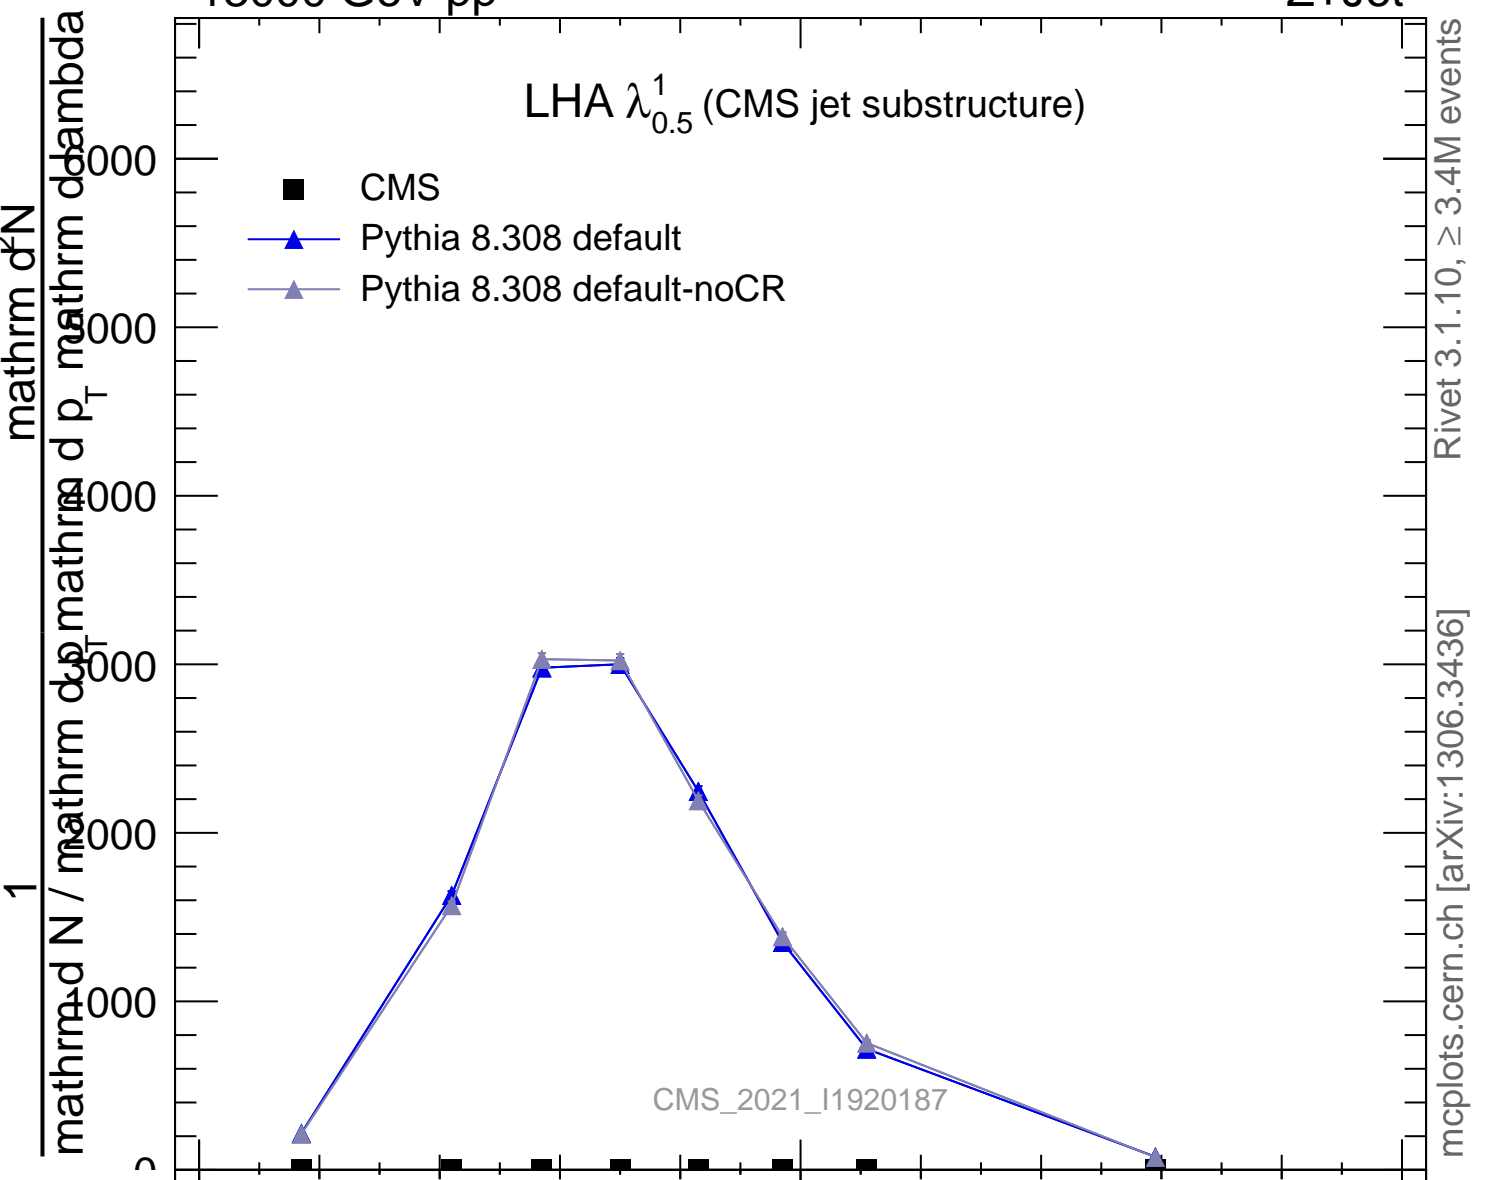

LHA  $\lambda_{0.5}^1$  (CMS jet substructure)

- CMS
- ▲ Pythia 8.308 default
- ▲ Pythia 8.308 default-noCR

CMS\_2021\_I1920187

mcplots.cern.ch [arXiv:1306.3436]

Rivet 3.1.10,  $\geq 3.4M$  events