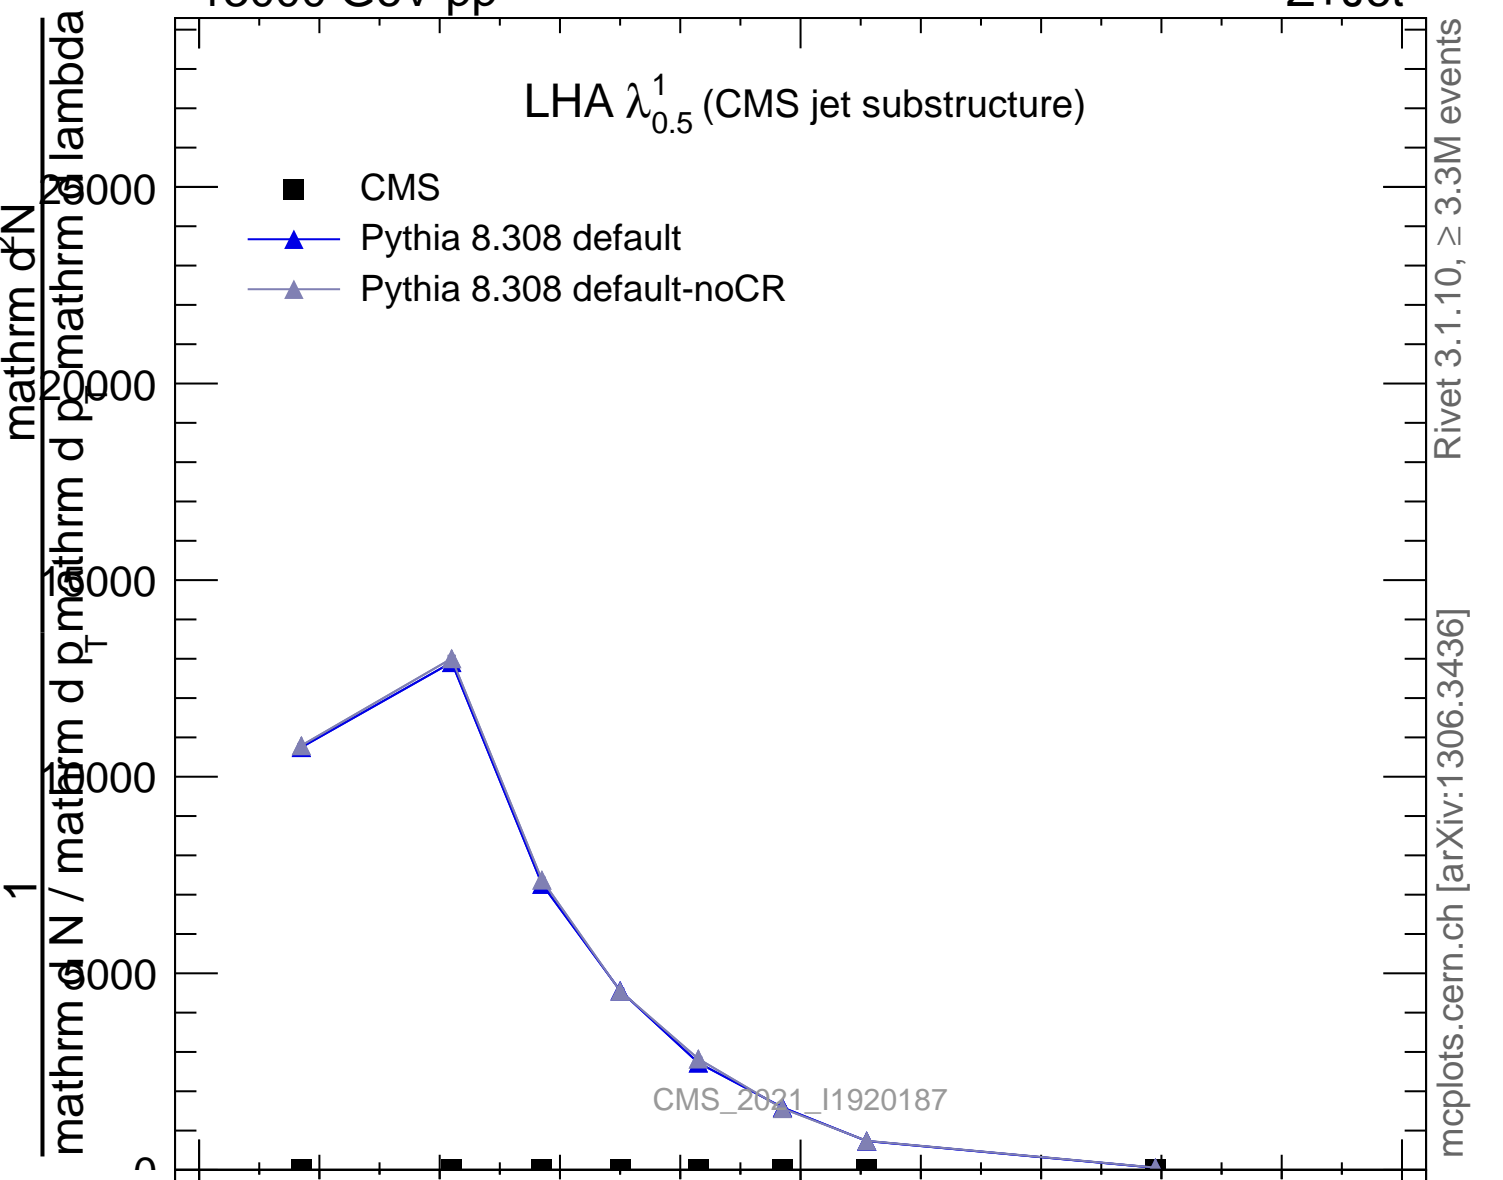

LHA $\lambda_{0.5}^1$ (CMS jet substructure)

- CMS
- ▲ Pythia 8.308 default
- ▲ Pythia 8.308 default-noCR

Rivet 3.1.10, ≥ 3.3M events
mcplots.cern.ch [arXiv:1306.3436]