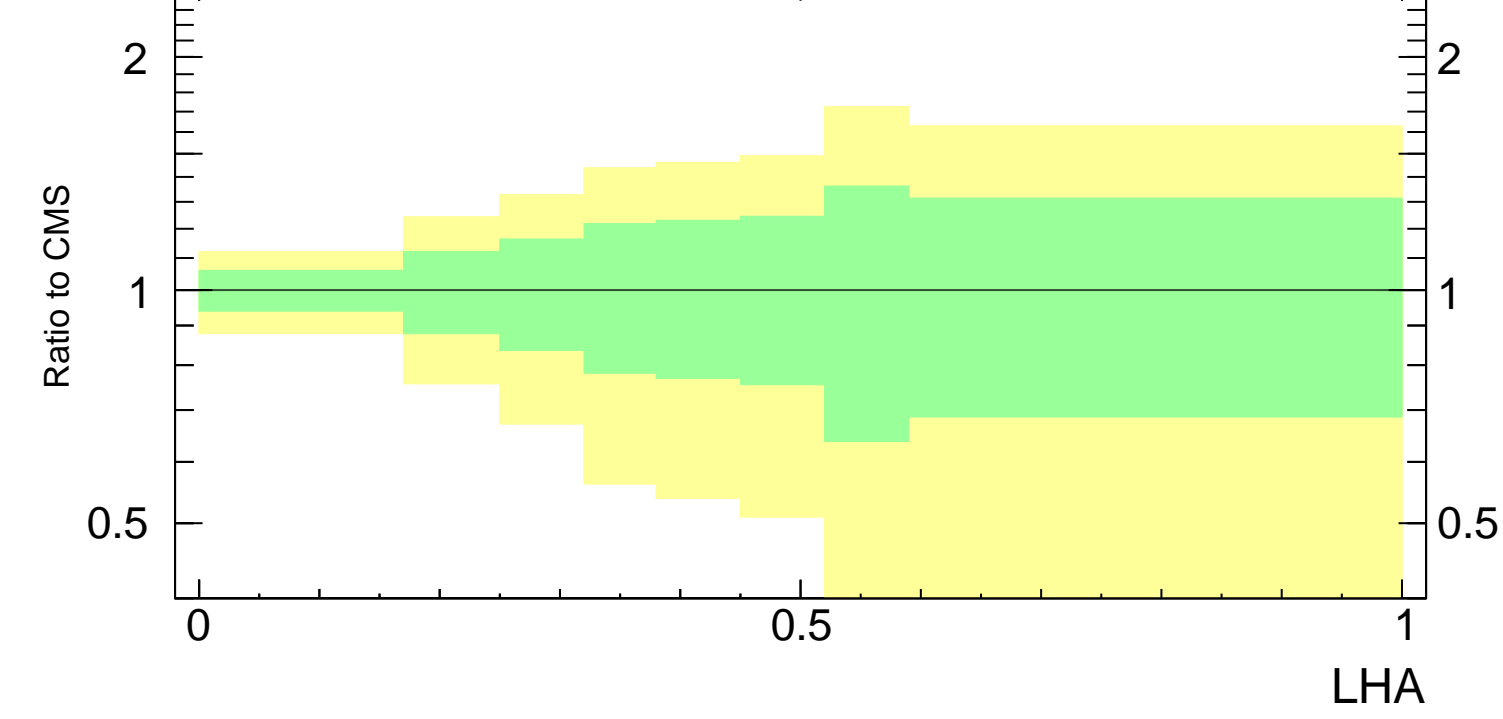

LHA $\lambda_{0.5}^1$ (CMS jet substructure)

- CMS
- ▲ Pythia 8.308 default
- ▲ Pythia 8.308 default-noCR

Rivet 3.1.10, ≥ 3.3M events
mcplots.cern.ch [arXiv:1306.3436]