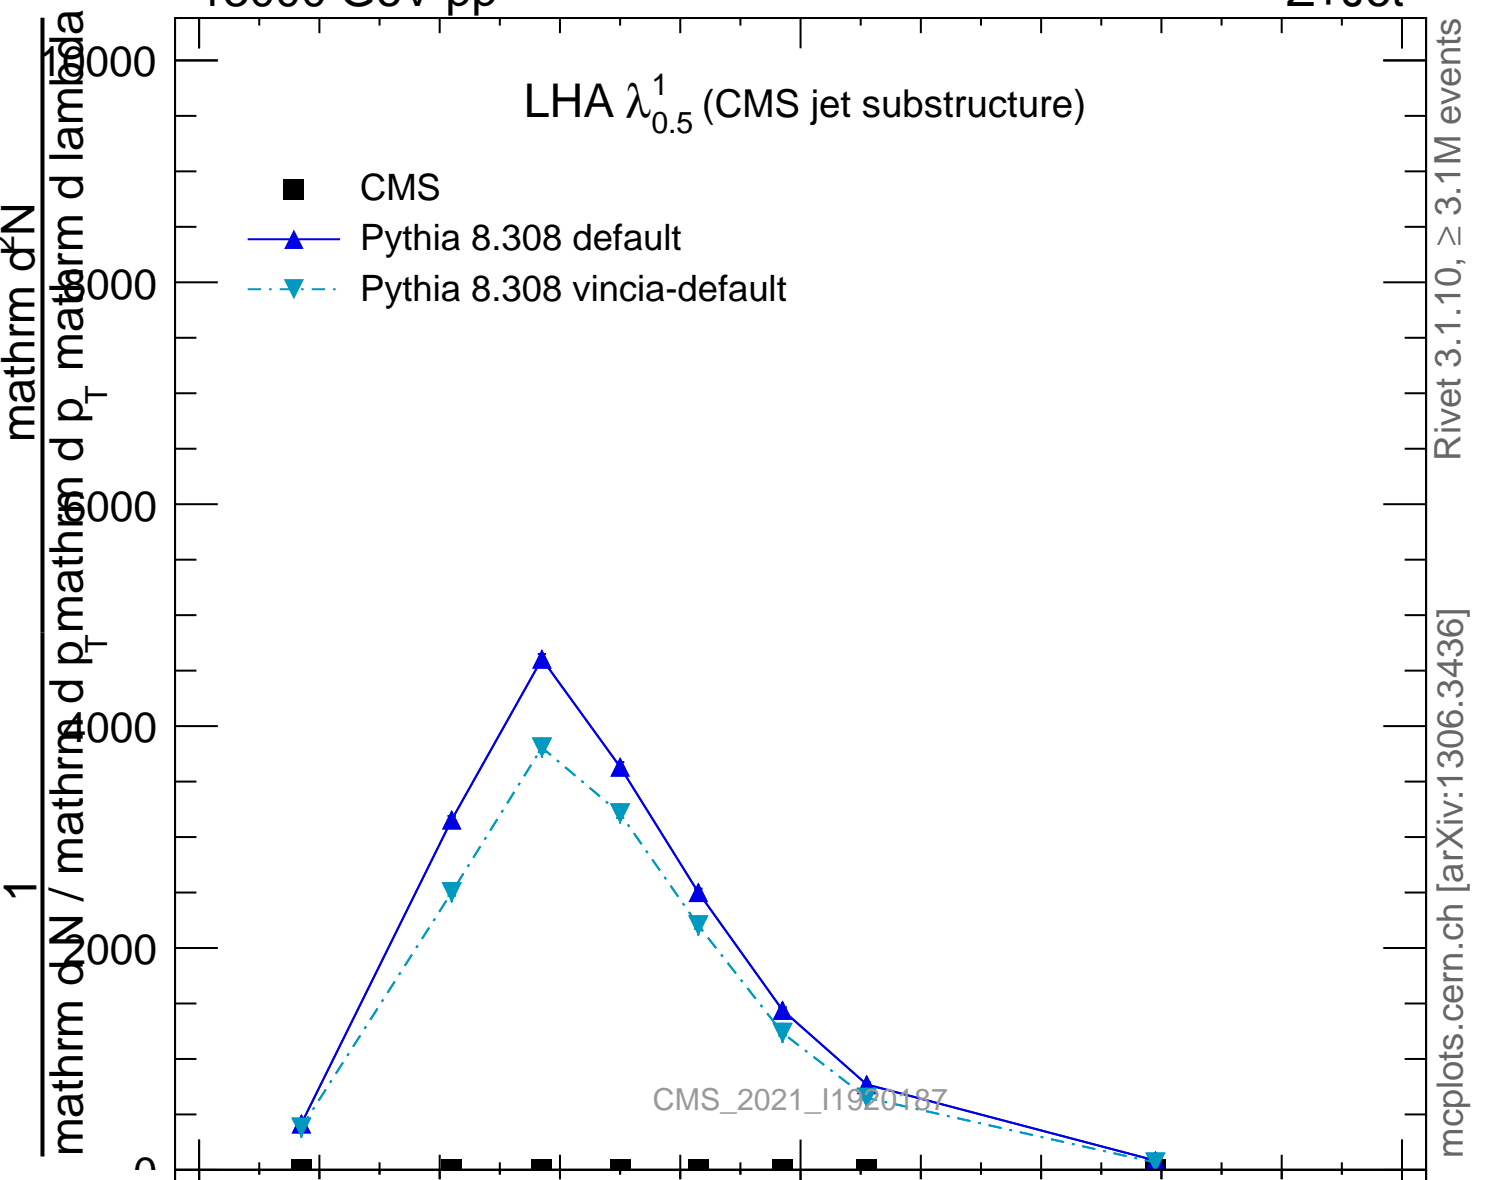

LHA $\lambda_{0.5}^1$ (CMS jet substructure)

- CMS
- ▲ Pythia 8.308 default
- ▼ Pythia 8.308 vincia-default

mcplots.cern.ch [arXiv:1306.3436]

Rivet 3.1.10, ≥ 3.1M events