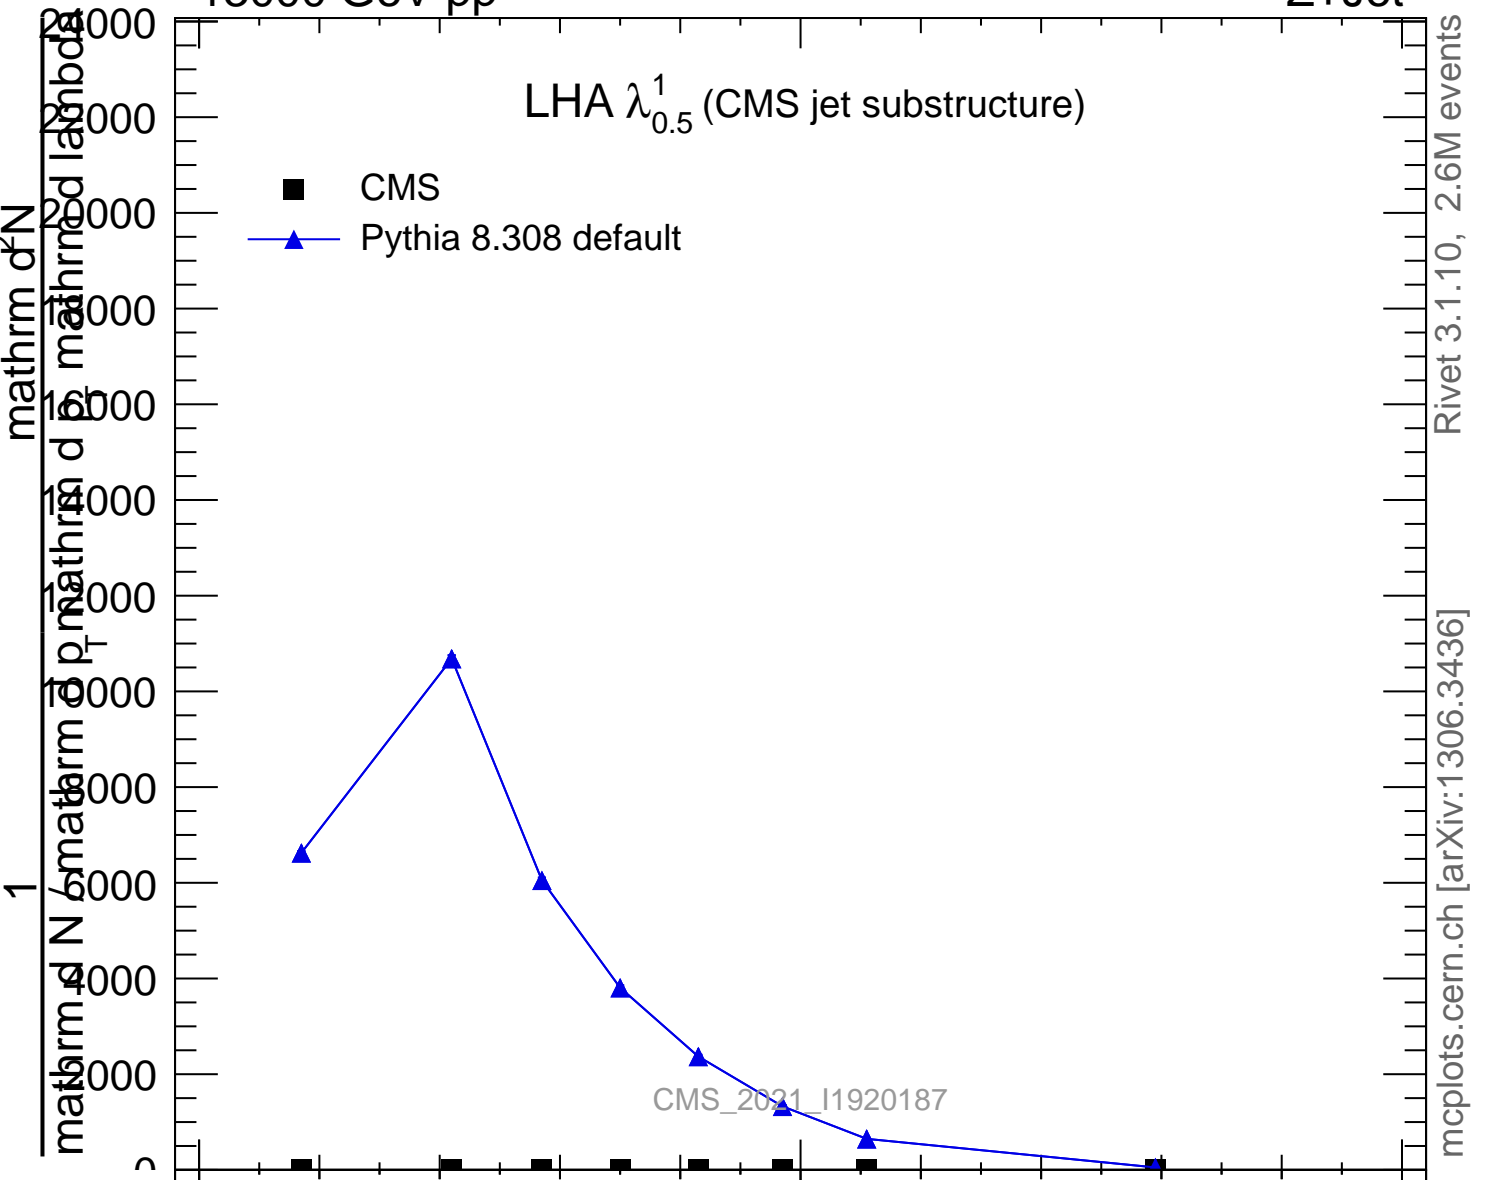

LHA  $\lambda_{0.5}^1$  (CMS jet substructure)

- CMS
- ▲ Pythia 8.308 default

Rivet 3.1.10, 2.6M events  
mcplots.cern.ch [arXiv:1306.3436]