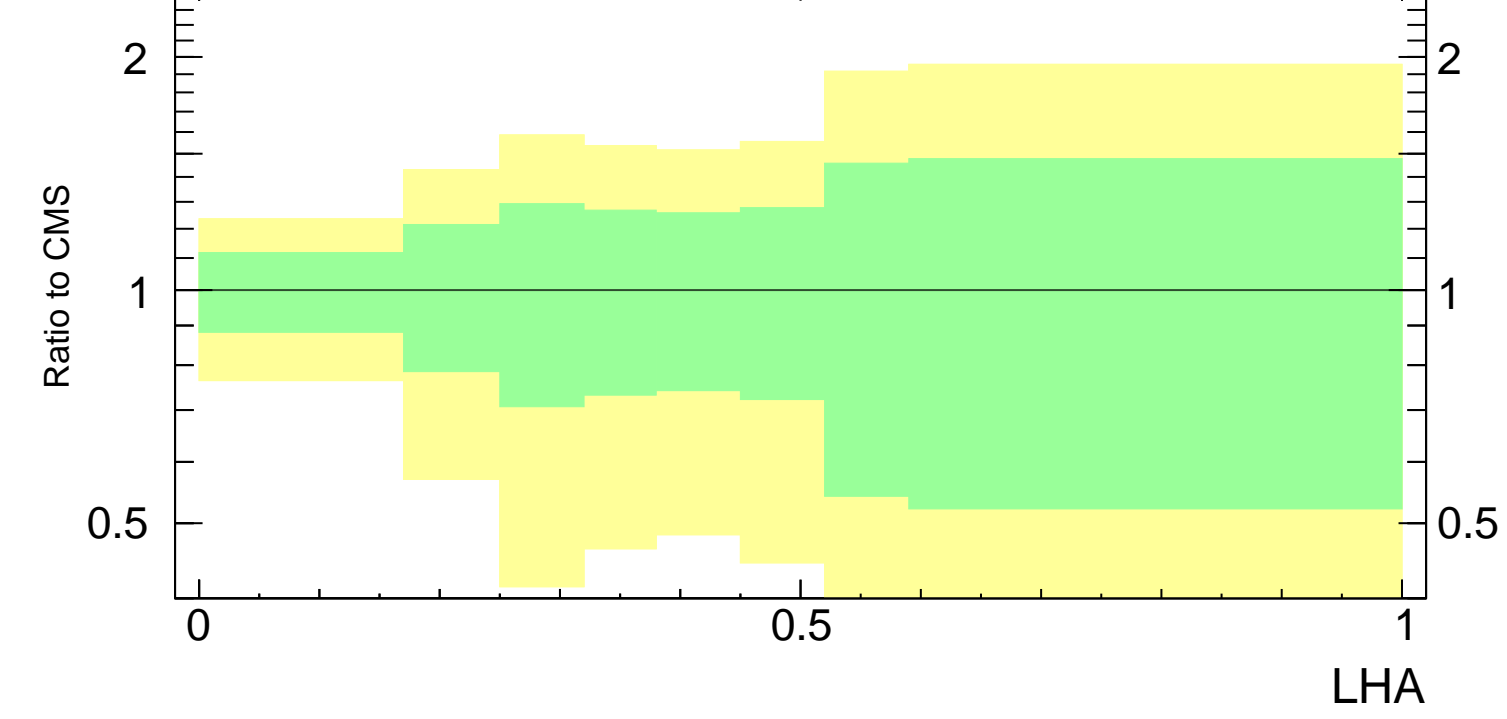

LHA  $\lambda_{0.5}^1$  (CMS jet substructure)

- CMS
- ▲ Pythia 8.308 default

Rivet 3.1.10, 2.6M events  
mcplots.cern.ch [arXiv:1306.3436]