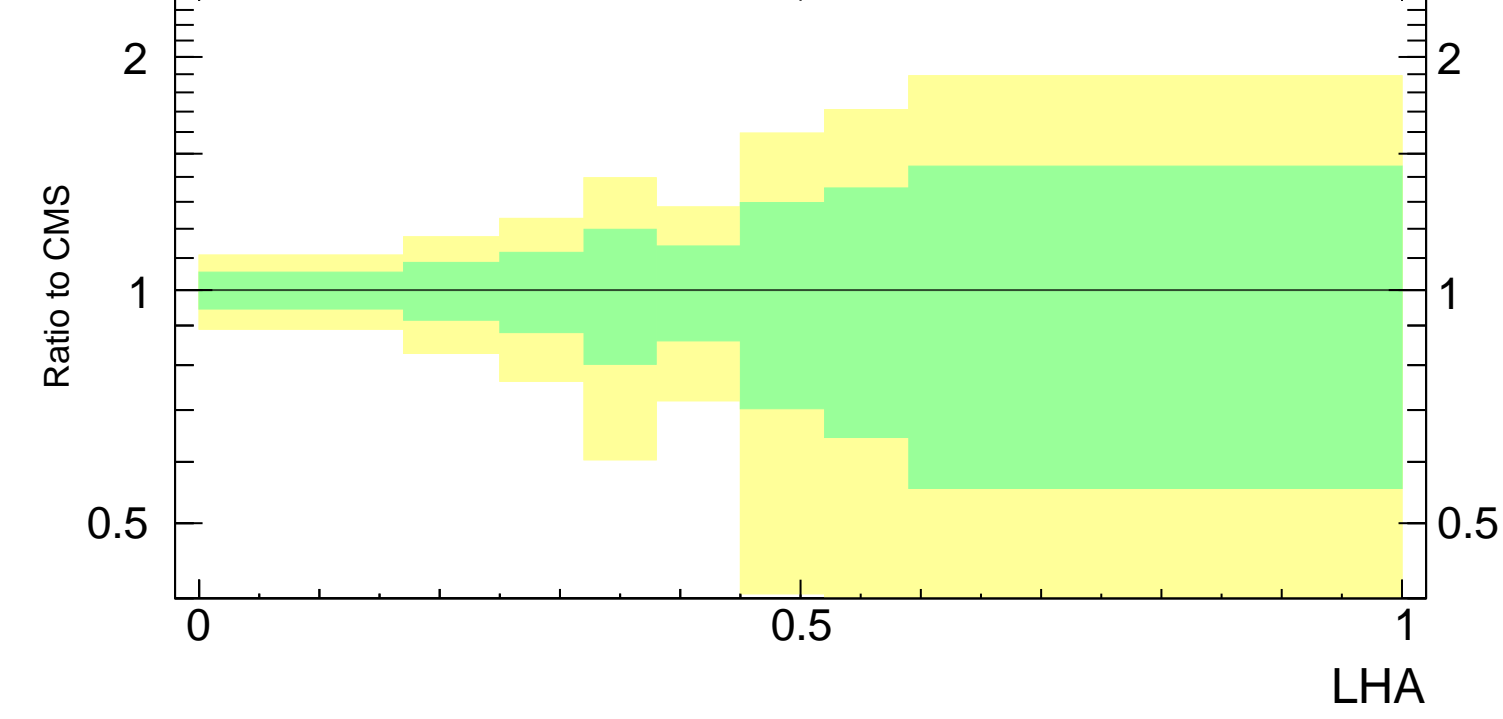

LHA $\lambda_{0.5}^1$ (CMS jet substructure)

- CMS
- ▲ Pythia 8.308 default

Rivet 3.1.10, 2.6M events
mcplots.cern.ch [arXiv:1306.3436]