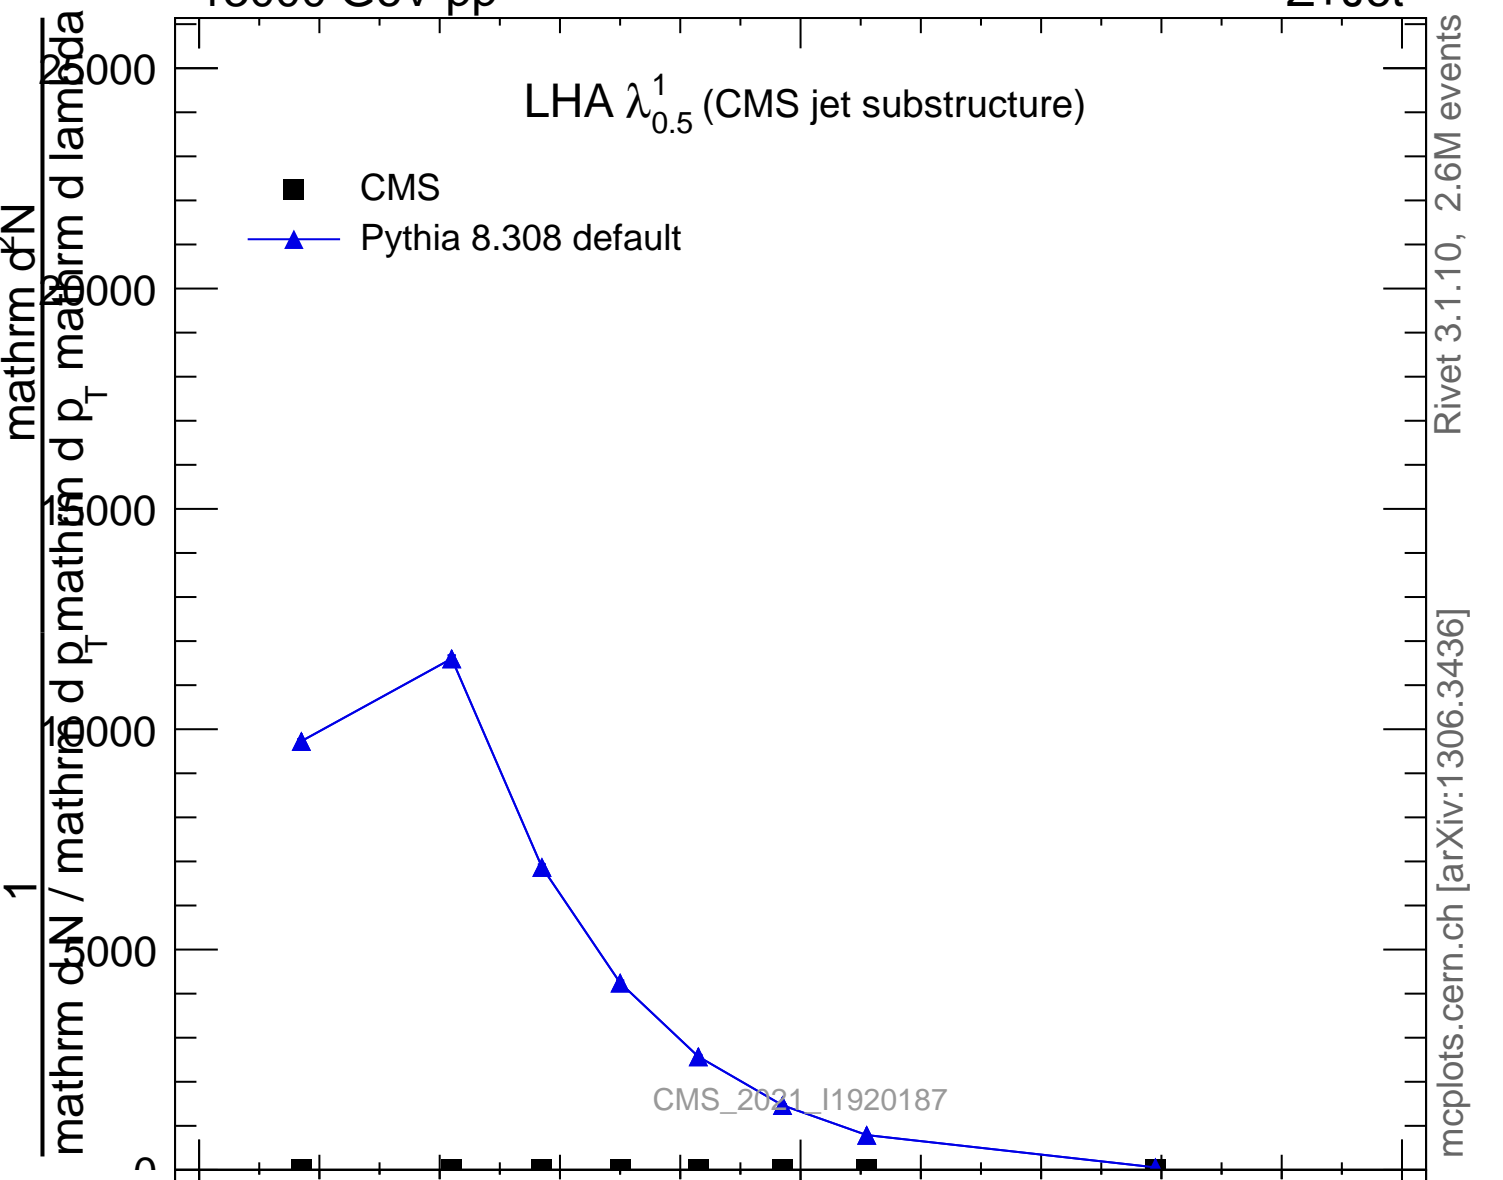

LHA $\lambda_{0.5}^1$ (CMS jet substructure)

- CMS
- ▲ Pythia 8.308 default

Rivet 3.1.10, 2.6M events
mcplots.cern.ch [arXiv:1306.3436]