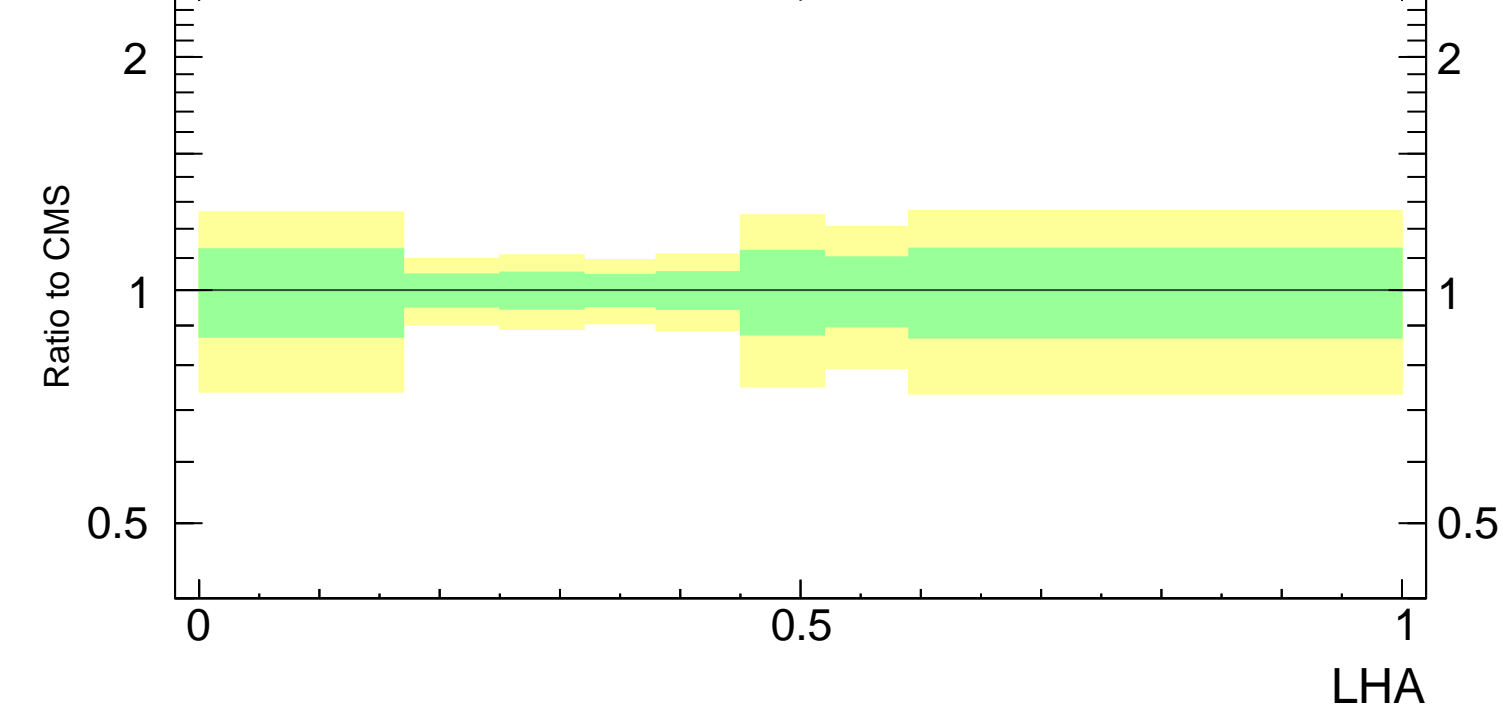

LHA  $\lambda_{0.5}^1$  (CMS jet substructure)

- CMS
- ▲ Pythia 8.308 default

CMS\_2021\_I1920187

mcplots.cern.ch [arXiv:1306.3436]

Rivet 3.1.10, 3M events