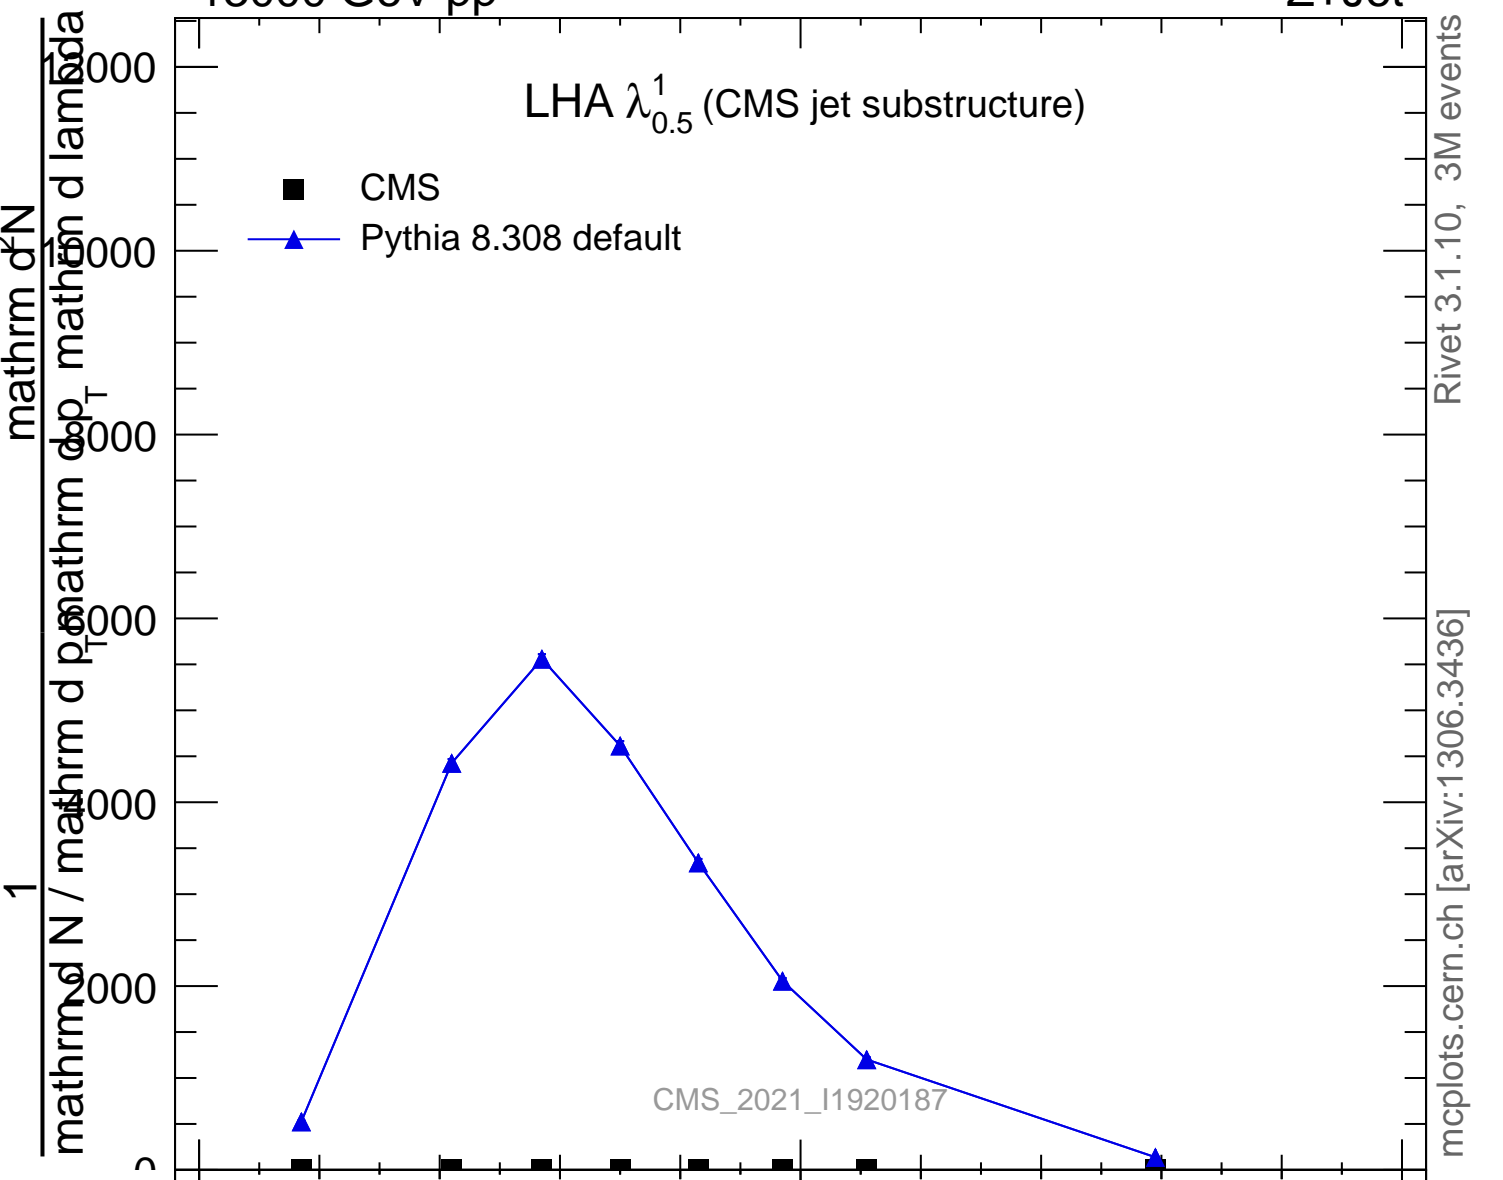

LHA  $\lambda_{0.5}^1$  (CMS jet substructure)

- CMS
- ▲ Pythia 8.308 default

CMS\_2021\_I1920187

mcplots.cern.ch [arXiv:1306.3436]

Rivet 3.1.10, 3M events