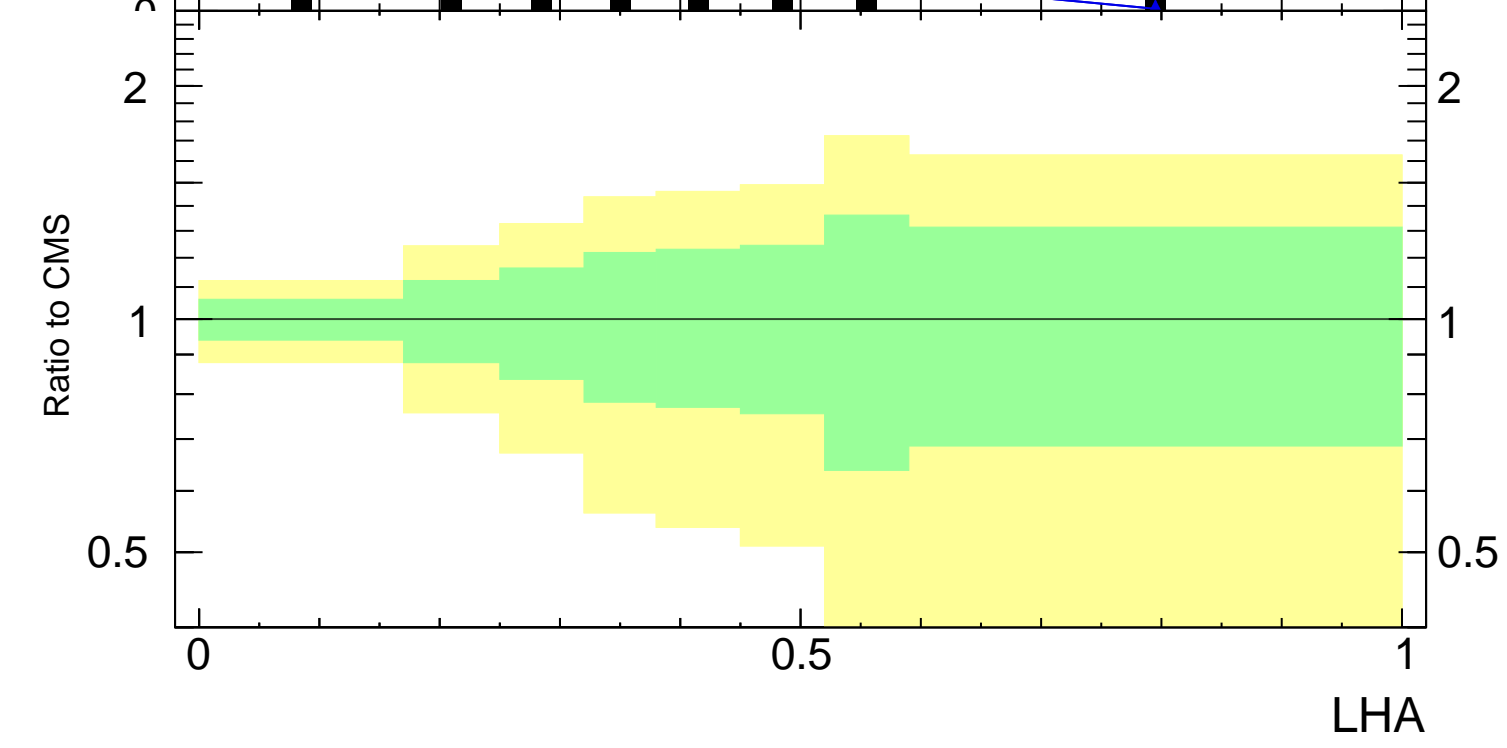

LHA $\lambda_{0.5}^1$ (CMS jet substructure)

- CMS
- ▲ Pythia 8.308 default

Rivet 3.1.10, 2.8M events
mcplots.cern.ch [arXiv:1306.3436]

LHA