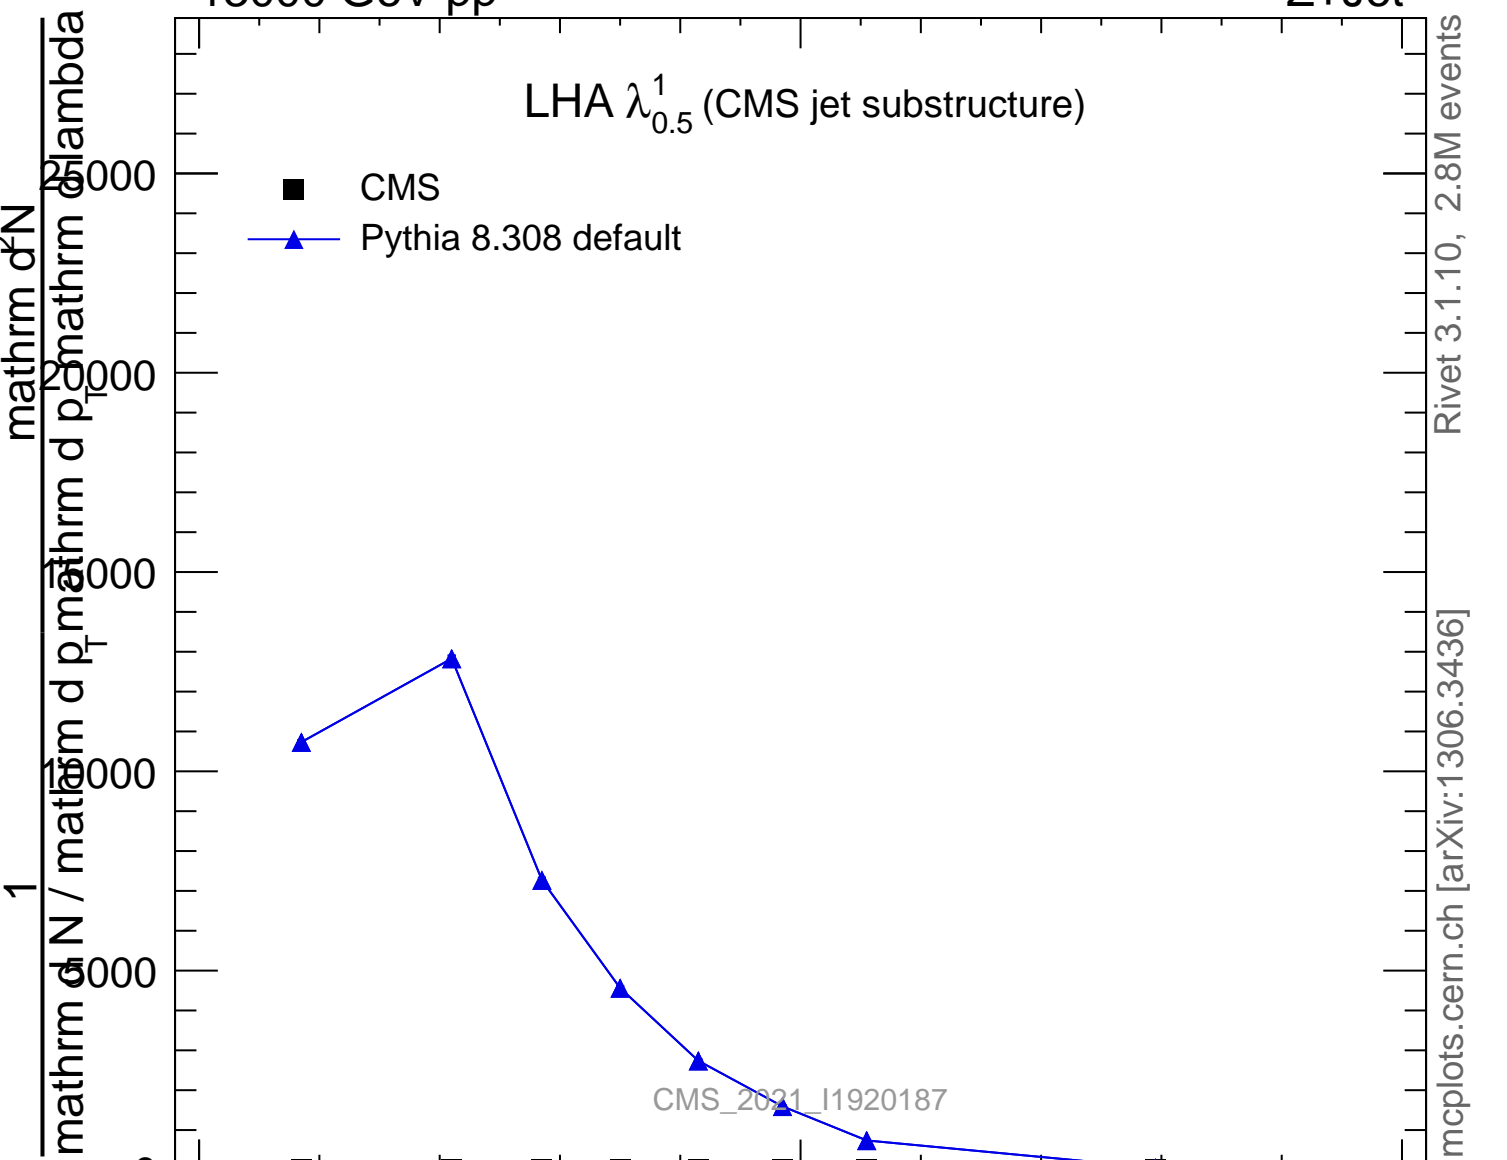

LHA $\lambda_{0.5}^1$ (CMS jet substructure)

- CMS
- ▲ Pythia 8.308 default

Rivet 3.1.10, 2.8M events
mcplots.cern.ch [arXiv:1306.3436]

LHA