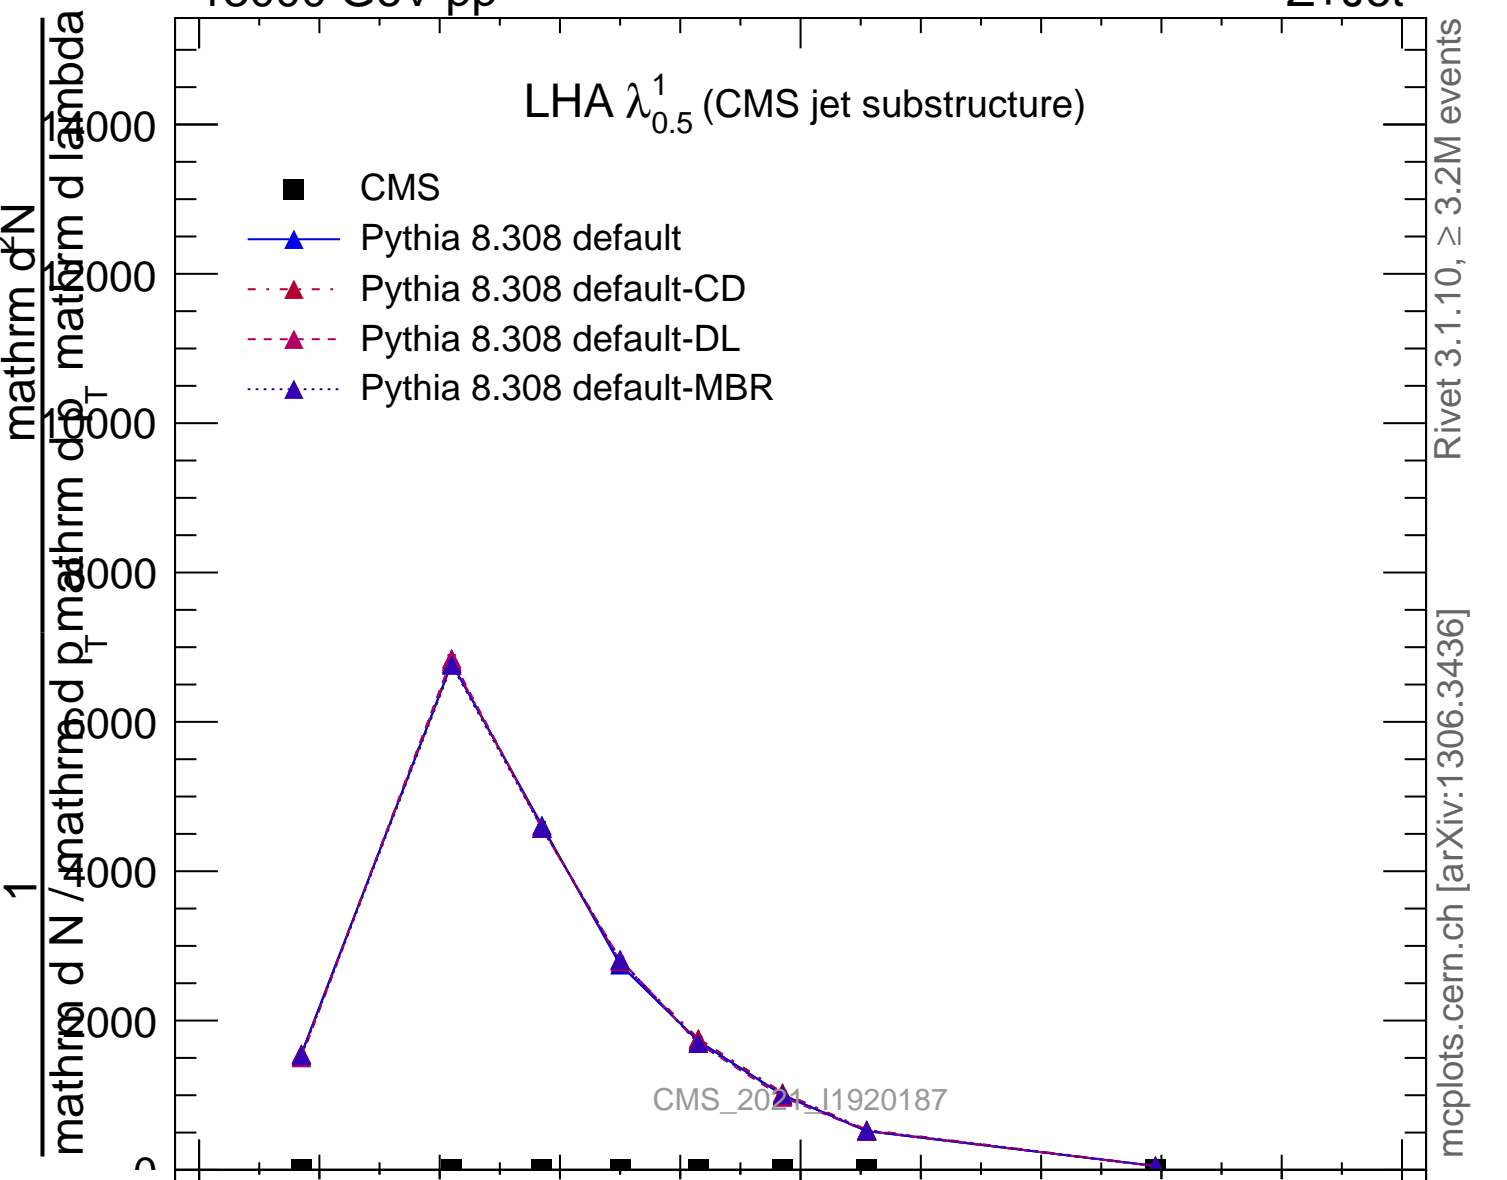

LHA $\lambda_{0.5}^1$ (CMS jet substructure)

- CMS
- ▲ Pythia 8.308 default
- -▲ Pythia 8.308 default-CD
- -▲ Pythia 8.308 default-DL
- ⋯▲ Pythia 8.308 default-MBR

Rivet 3.1.10, ≥ 3.2M events
mcplots.cern.ch [arXiv:1306.3436]