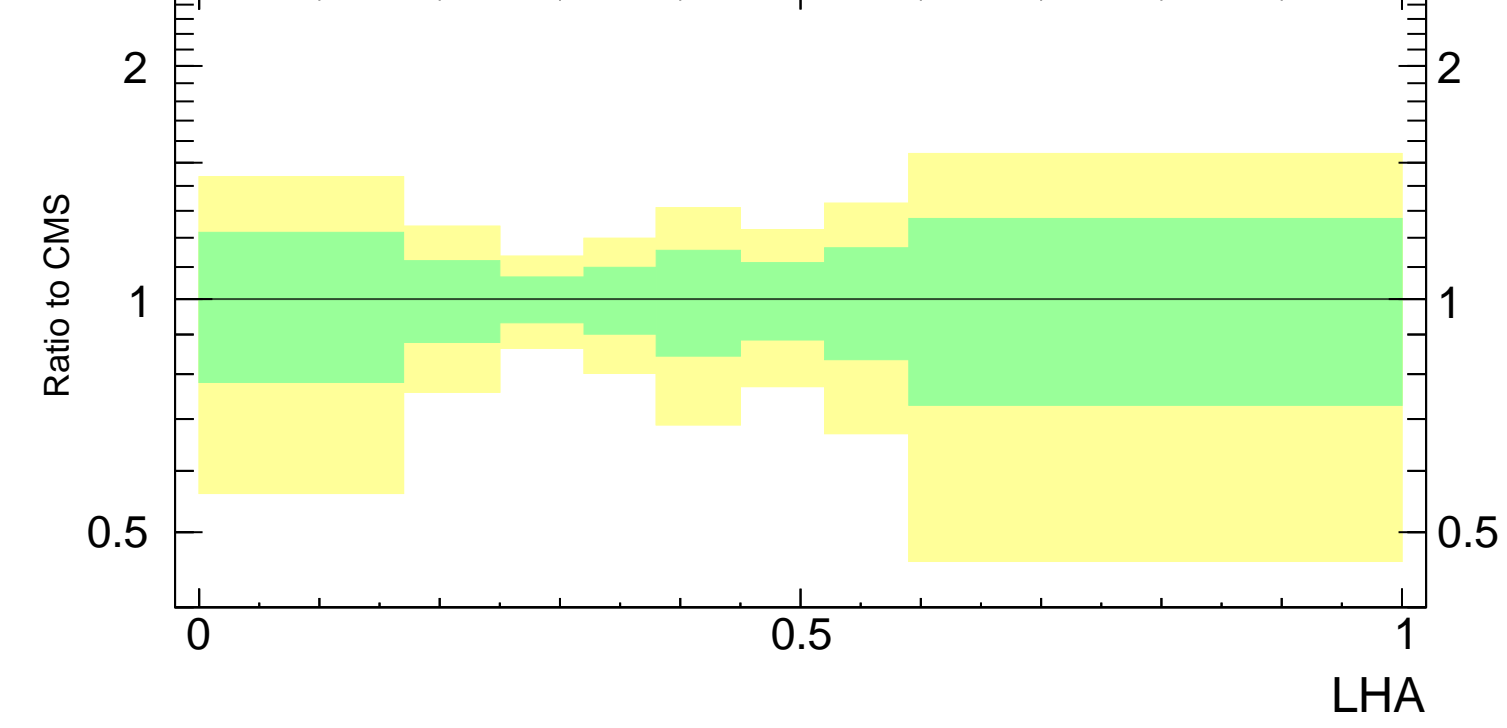

LHA $\lambda_{0.5}^1$ (CMS jet substructure)

- CMS
- ▲ Pythia 8.308 default
- -▲ Pythia 8.308 default-CD
- -▲ Pythia 8.308 default-DL
- ⋯▲ Pythia 8.308 default-MBR

Rivet 3.1.10, ≥ 3.2M events
mcplots.cern.ch [arXiv:1306.3436]