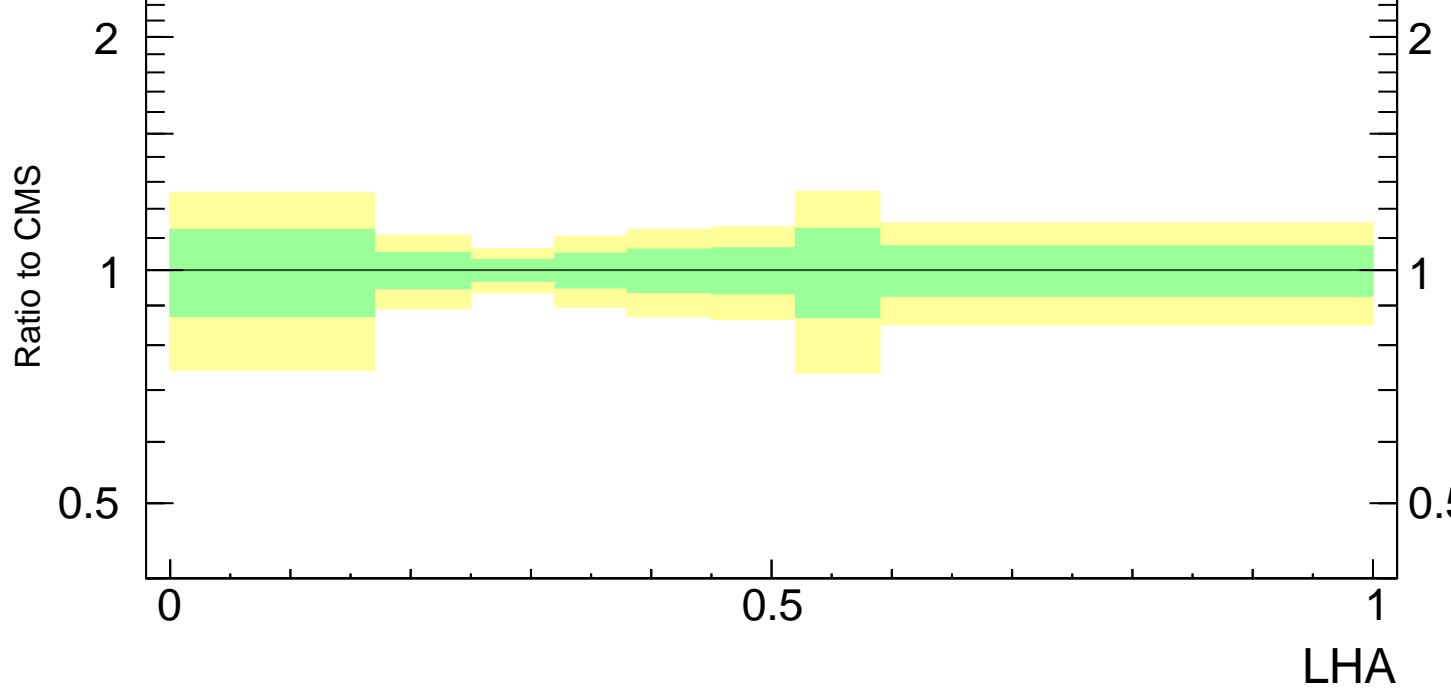

LHA $\lambda_{0.5}^1$ (CMS jet substructure)

- CMS
- ▲ Pythia 8.308 default
- -▲ Pythia 8.308 default-CD
- -▲ Pythia 8.308 default-DL
- ⋯▲ Pythia 8.308 default-MBR

Rivet 3.1.10, ≥ 3.1M events

mcplots.cern.ch [arXiv:1306.3436]