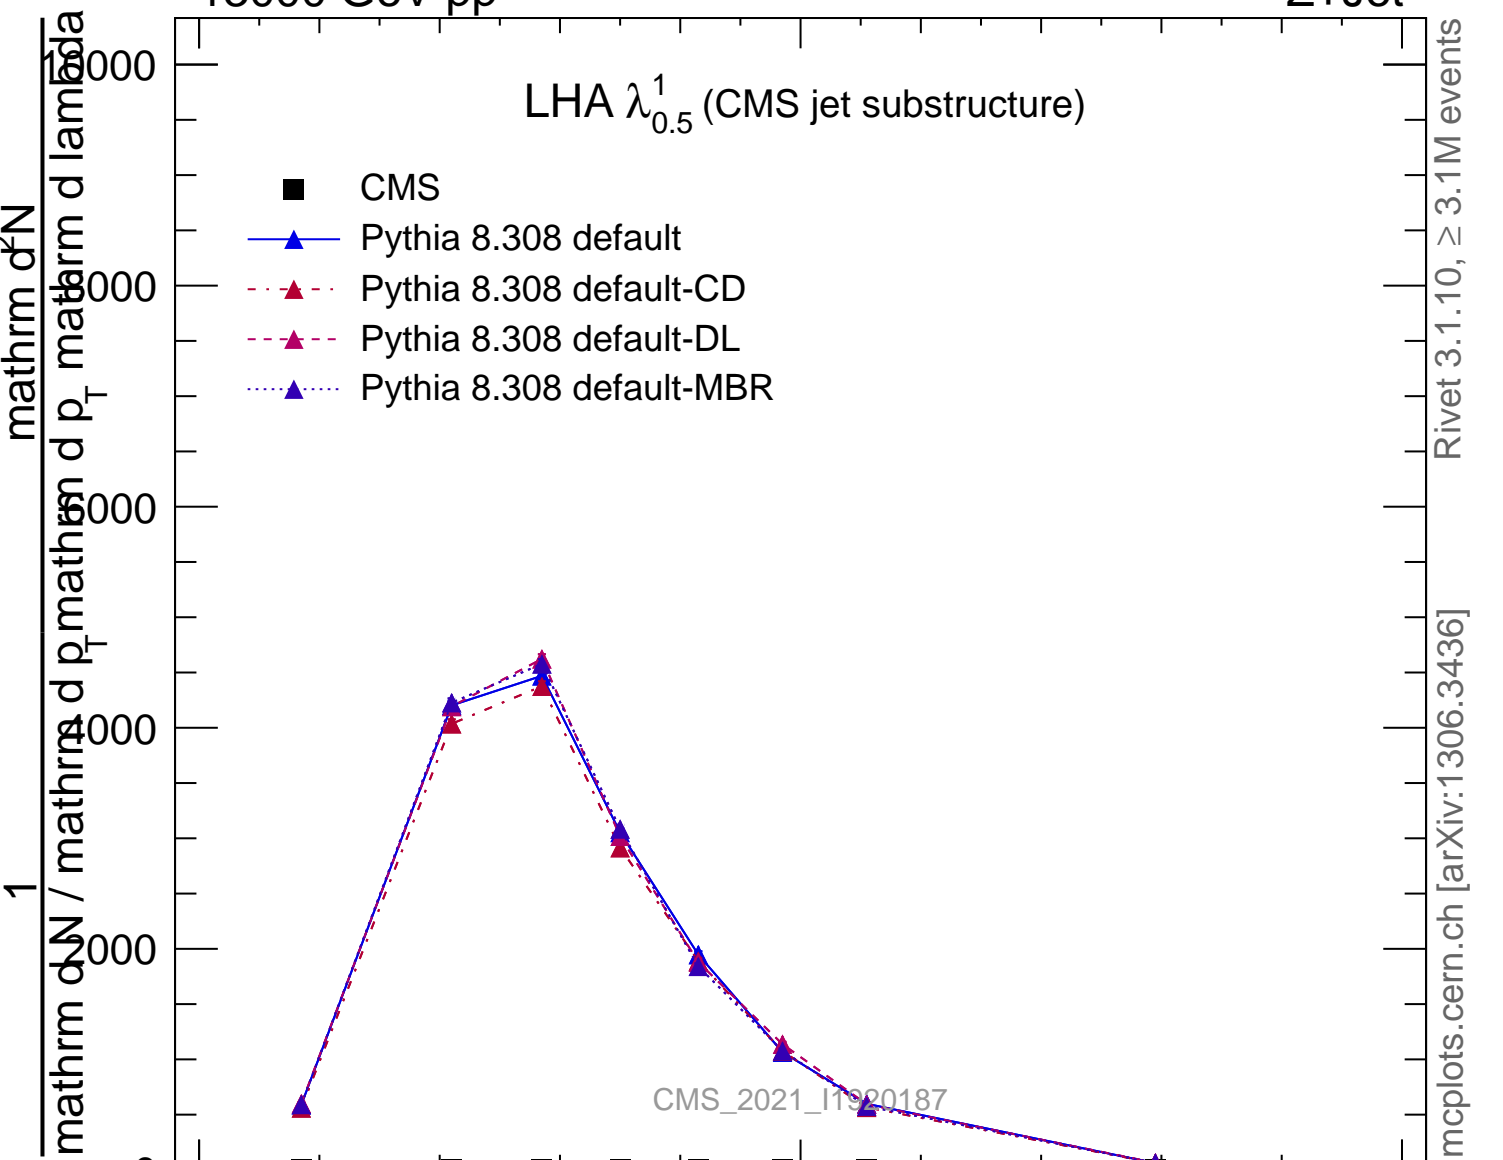

LHA $\lambda_{0.5}^1$ (CMS jet substructure)

- CMS
- ▲ Pythia 8.308 default
- -▲ Pythia 8.308 default-CD
- -▲ Pythia 8.308 default-DL
- ⋯▲ Pythia 8.308 default-MBR

Rivet 3.1.10, ≥ 3.1M events

mcplots.cern.ch [arXiv:1306.3436]