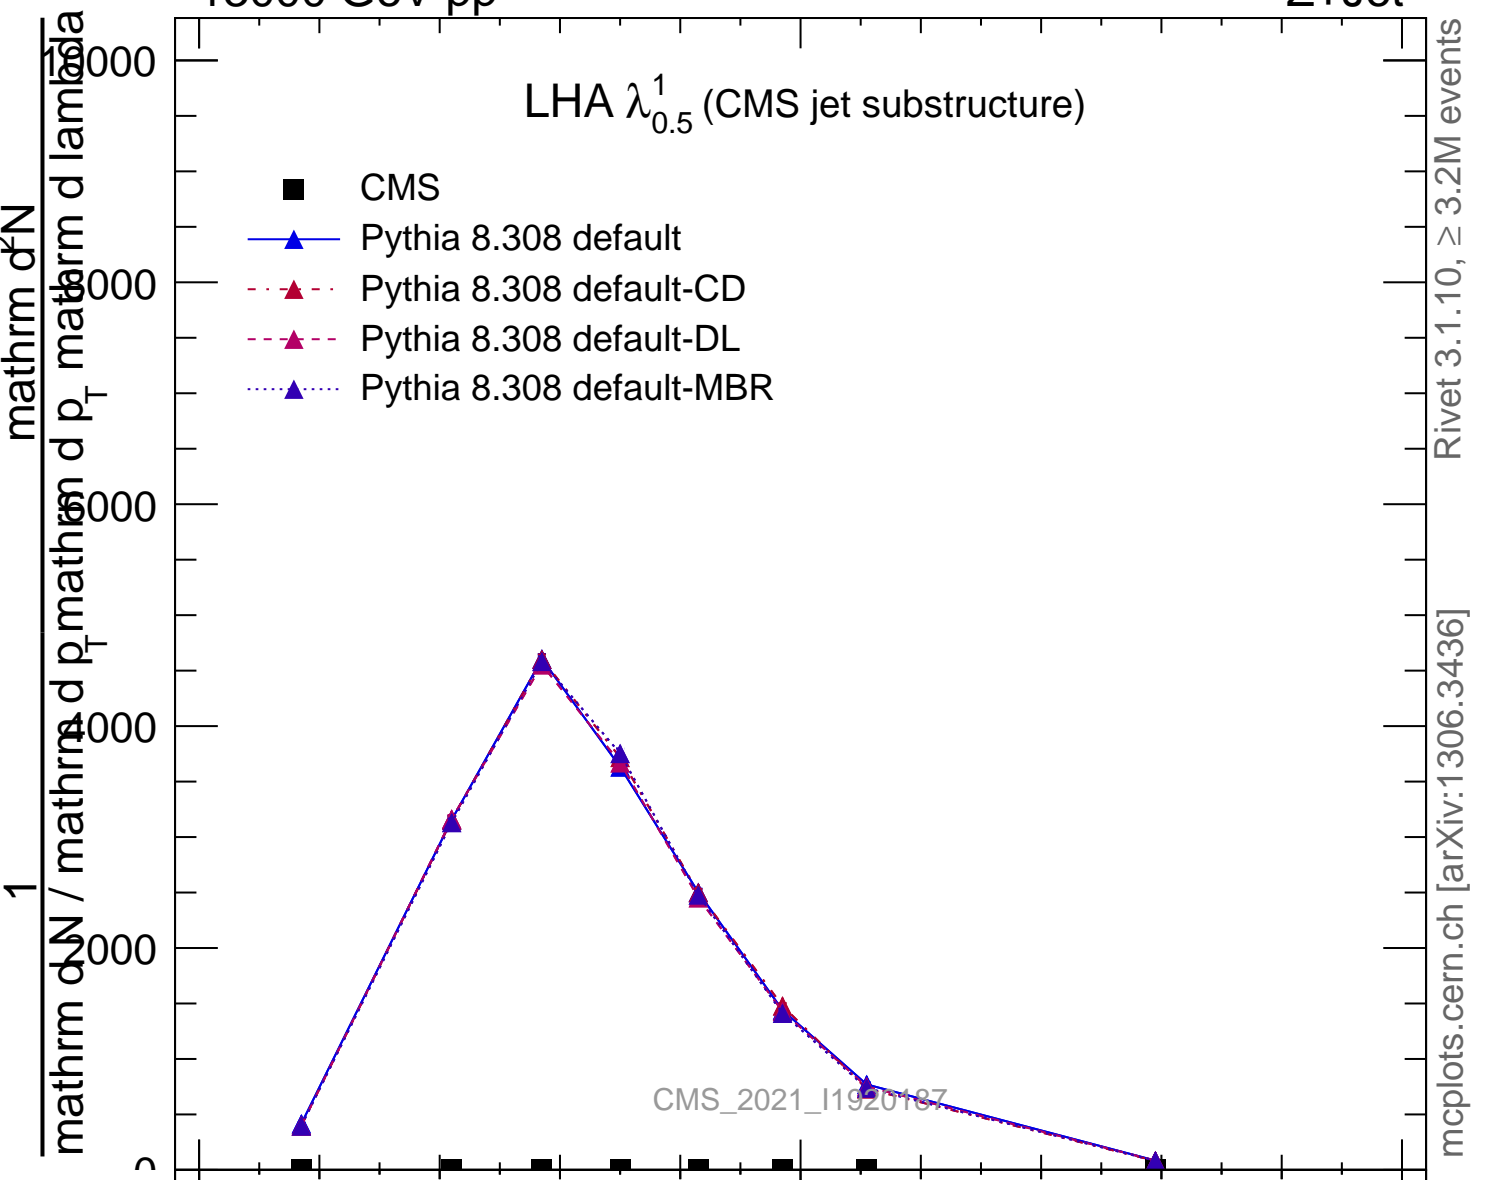

LHA $\lambda_{0.5}^1$ (CMS jet substructure)

- CMS
- ▲ Pythia 8.308 default
- -▲ Pythia 8.308 default-CD
- -▲ Pythia 8.308 default-DL
- ⋯▲ Pythia 8.308 default-MBR

mcplots.cern.ch [arXiv:1306.3436]

Rivet 3.1.10, ≥ 3.2M events