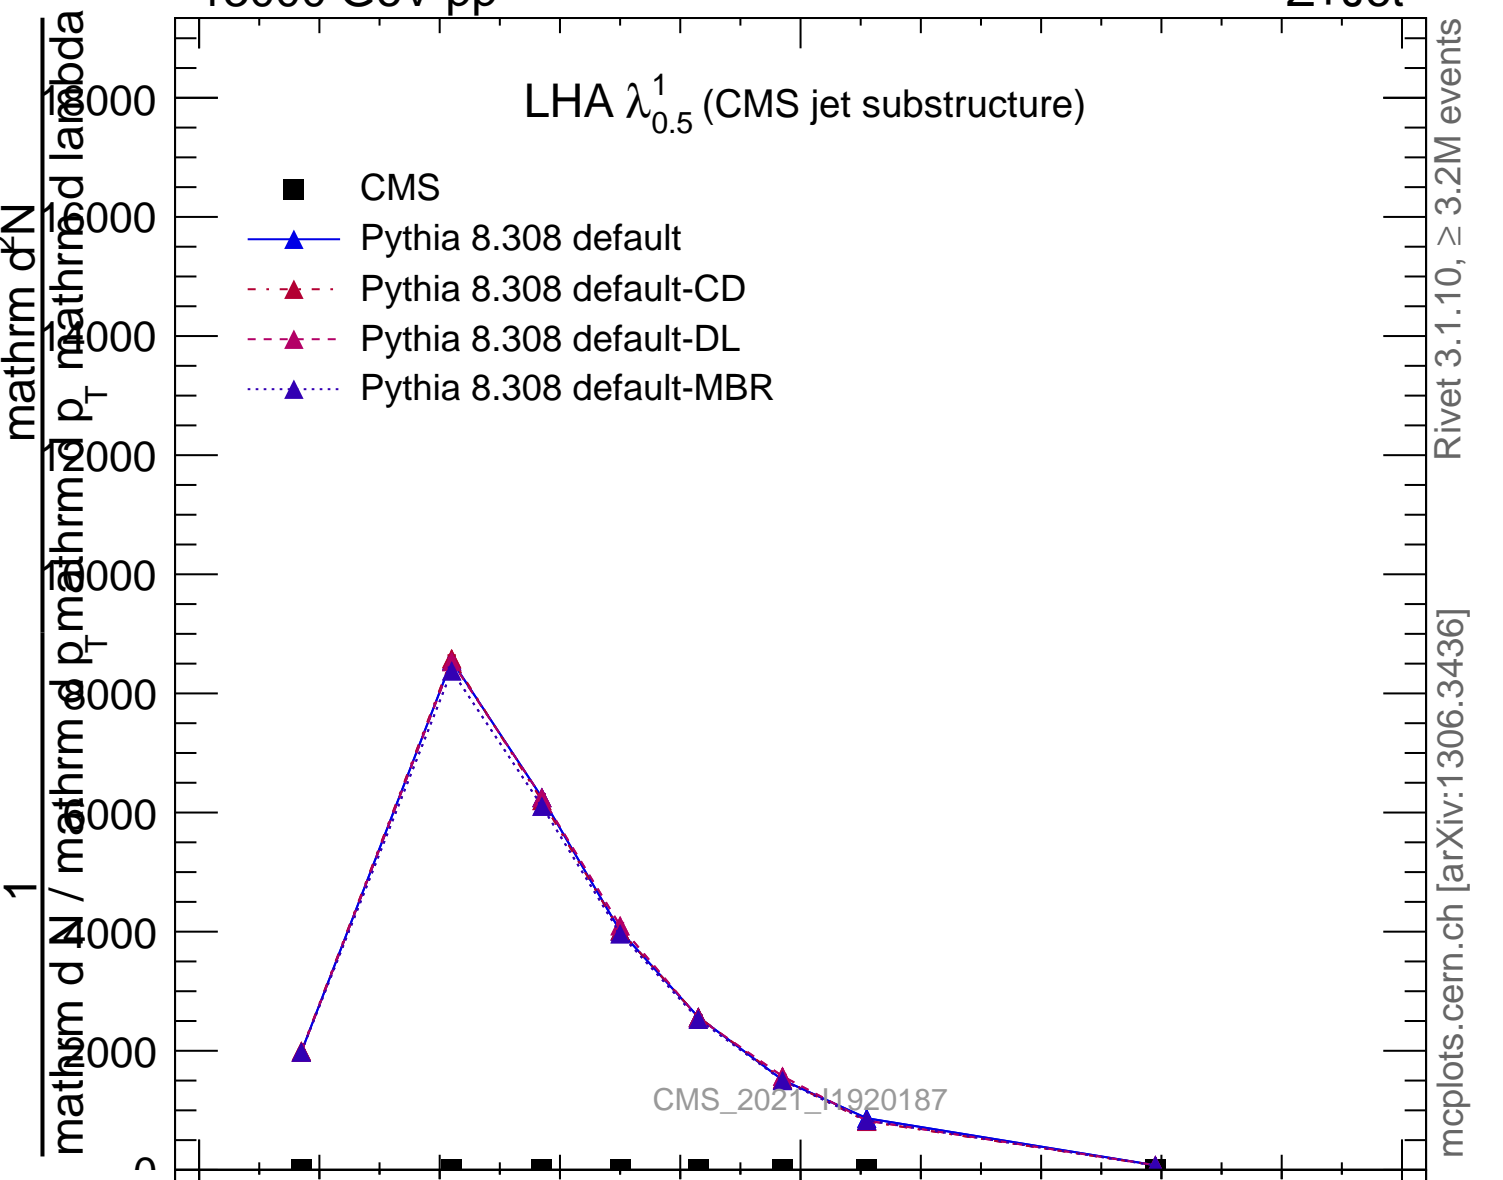

LHA  $\lambda_{0.5}^1$  (CMS jet substructure)

- CMS
- ▲ Pythia 8.308 default
- -▲ Pythia 8.308 default-CD
- -▲ Pythia 8.308 default-DL
- ⋯▲ Pythia 8.308 default-MBR

Rivet 3.1.10, ≥ 3.2M events  
mcplots.cern.ch [arXiv:1306.3436]