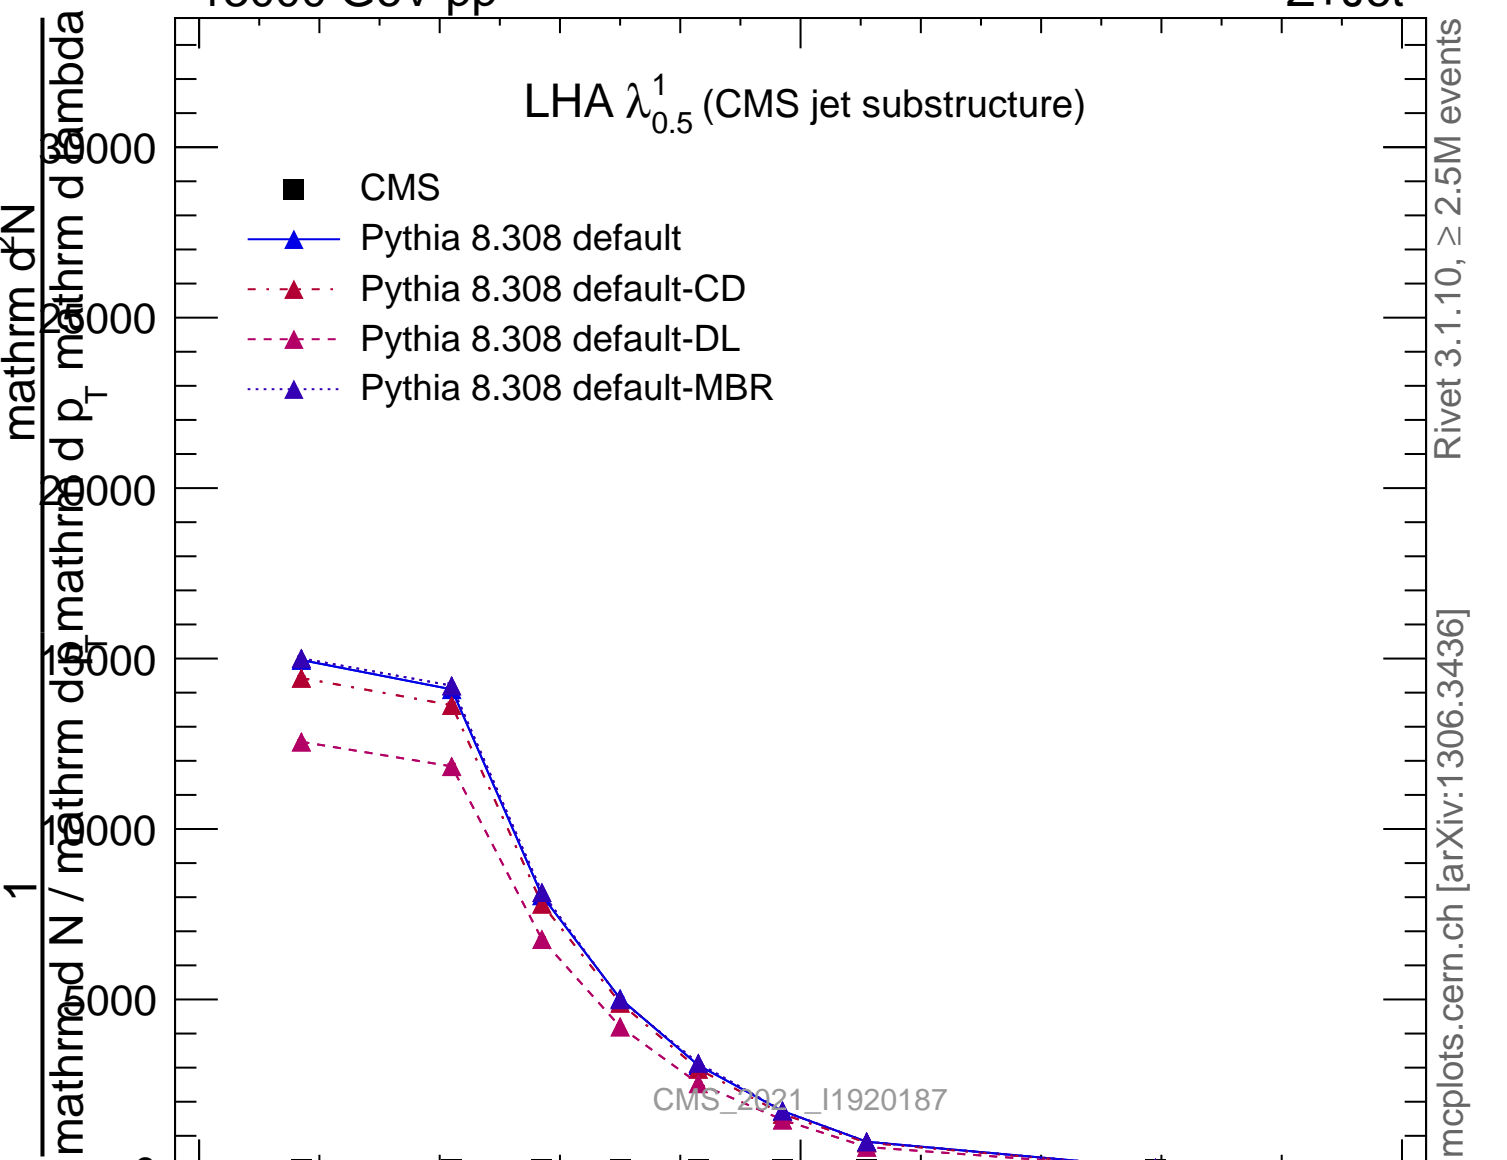

LHA $\lambda_{0.5}^1$ (CMS jet substructure)

- CMS
- ▲ Pythia 8.308 default
- ▲ Pythia 8.308 default-CD
- ▲ Pythia 8.308 default-DL
- ▲ Pythia 8.308 default-MBR

CMS_2021_11920187

mcplots.cern.ch [arXiv:1306.3436]

Rivet 3.1.10, ≥ 2.5M events