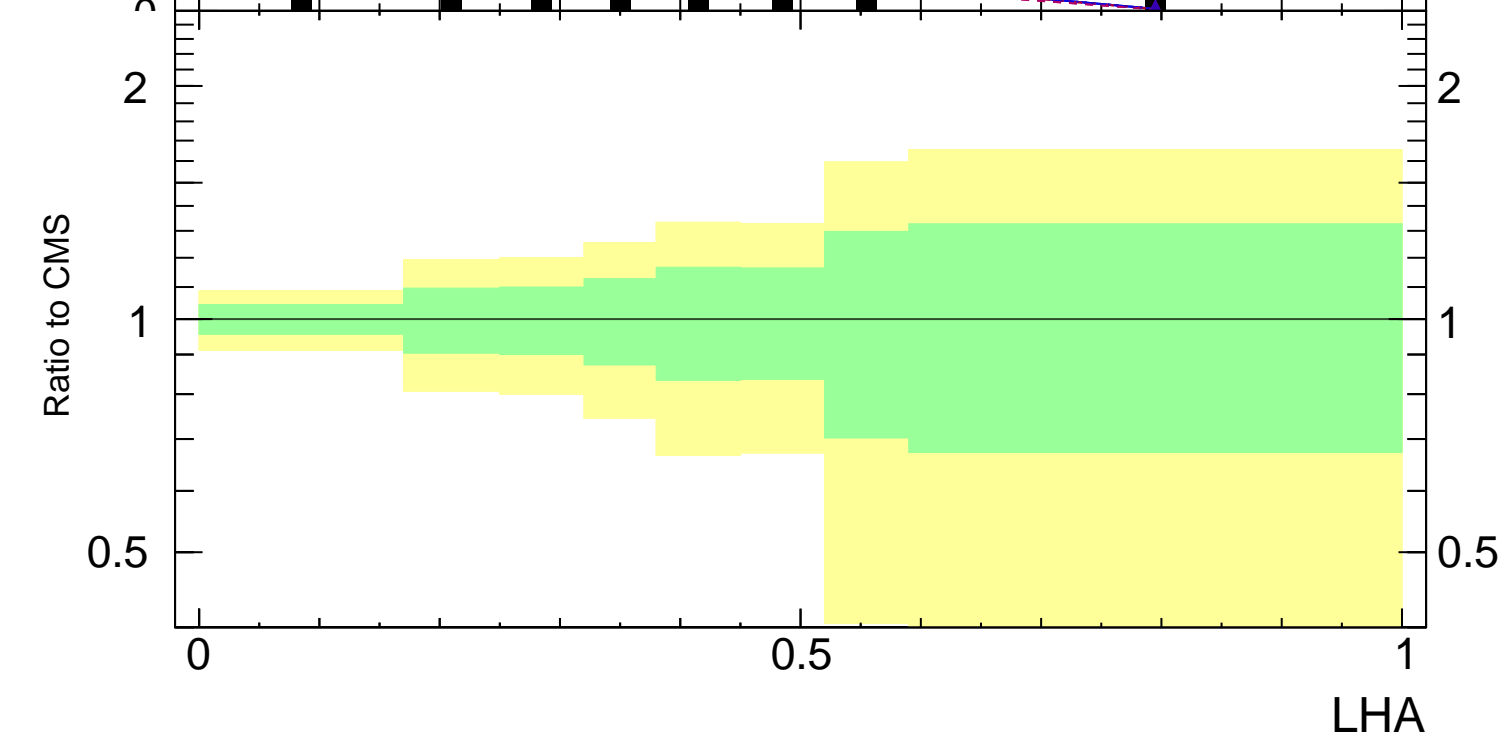

LHA $\lambda_{0.5}^1$ (CMS jet substructure)

- CMS
- ▲ Pythia 8.308 default
- ▲ Pythia 8.308 default-CD
- ▲ Pythia 8.308 default-DL
- ▲ Pythia 8.308 default-MBR

CMS_2021_11920187

mcplots.cern.ch [arXiv:1306.3436]

Rivet 3.1.10, ≥ 2.5M events