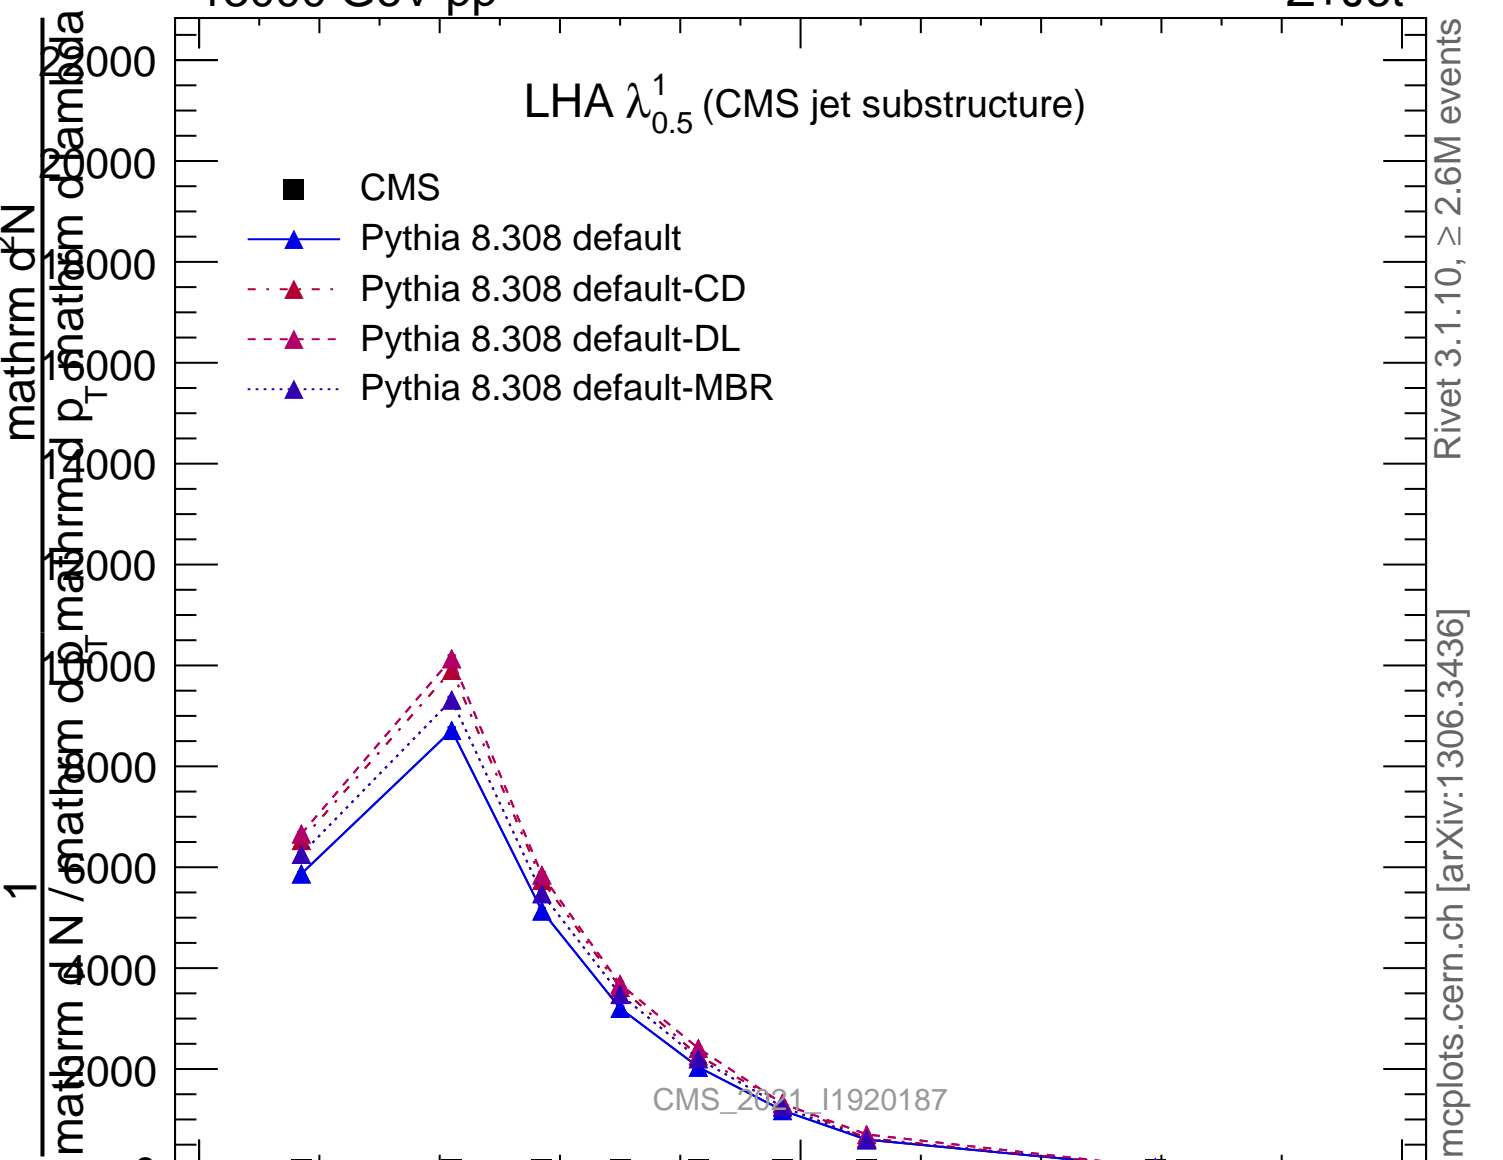

LHA $\lambda_{0.5}^1$ (CMS jet substructure)

- CMS
- ▲ Pythia 8.308 default
- -▲ Pythia 8.308 default-CD
- -▲ Pythia 8.308 default-DL
- ...▲ Pythia 8.308 default-MBR

Rivet 3.1.10, ≥ 2.6M events
mcplots.cern.ch [arXiv:1306.3436]