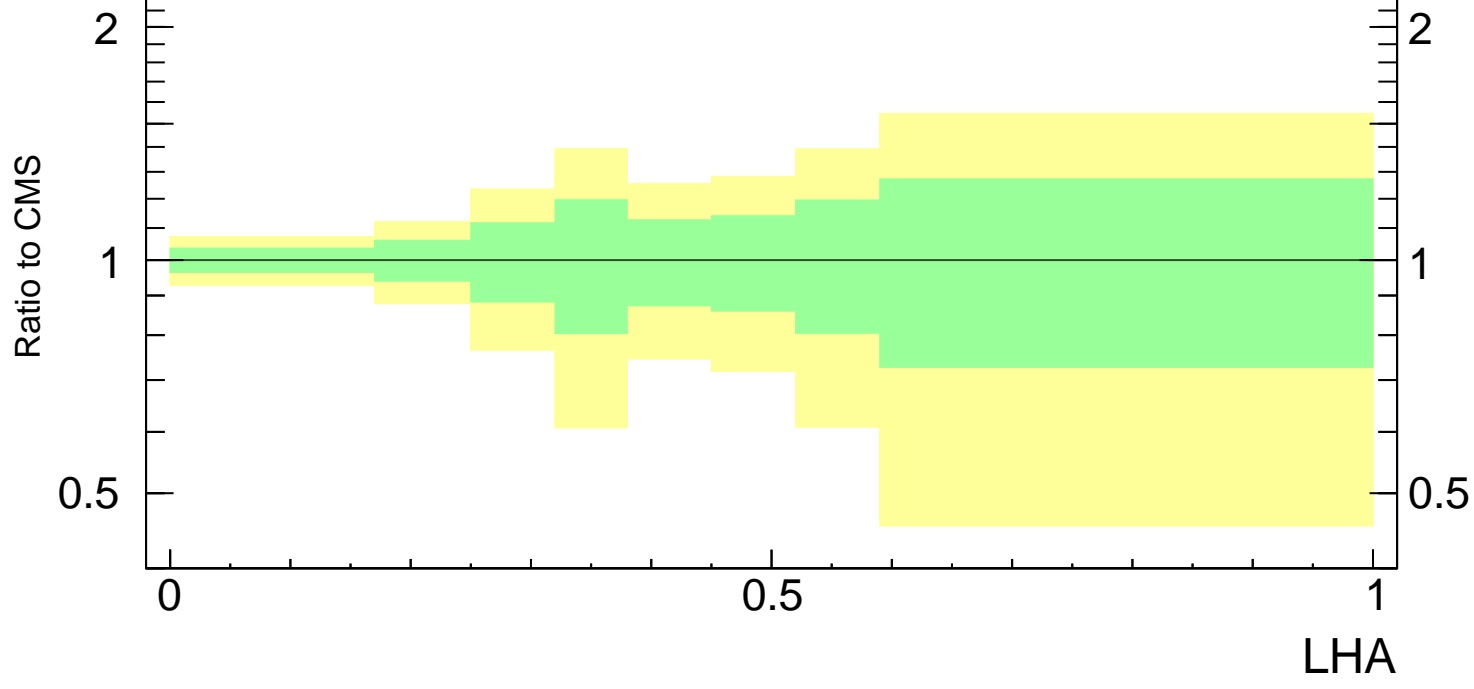

LHA $\lambda_{0.5}^1$ (CMS jet substructure)

- CMS
- ▲ Pythia 8.308 default
- -▲ Pythia 8.308 default-CD
- -▲ Pythia 8.308 default-DL
- ...▲ Pythia 8.308 default-MBR

Rivet 3.1.10, ≥ 2.6M events
mcplots.cern.ch [arXiv:1306.3436]