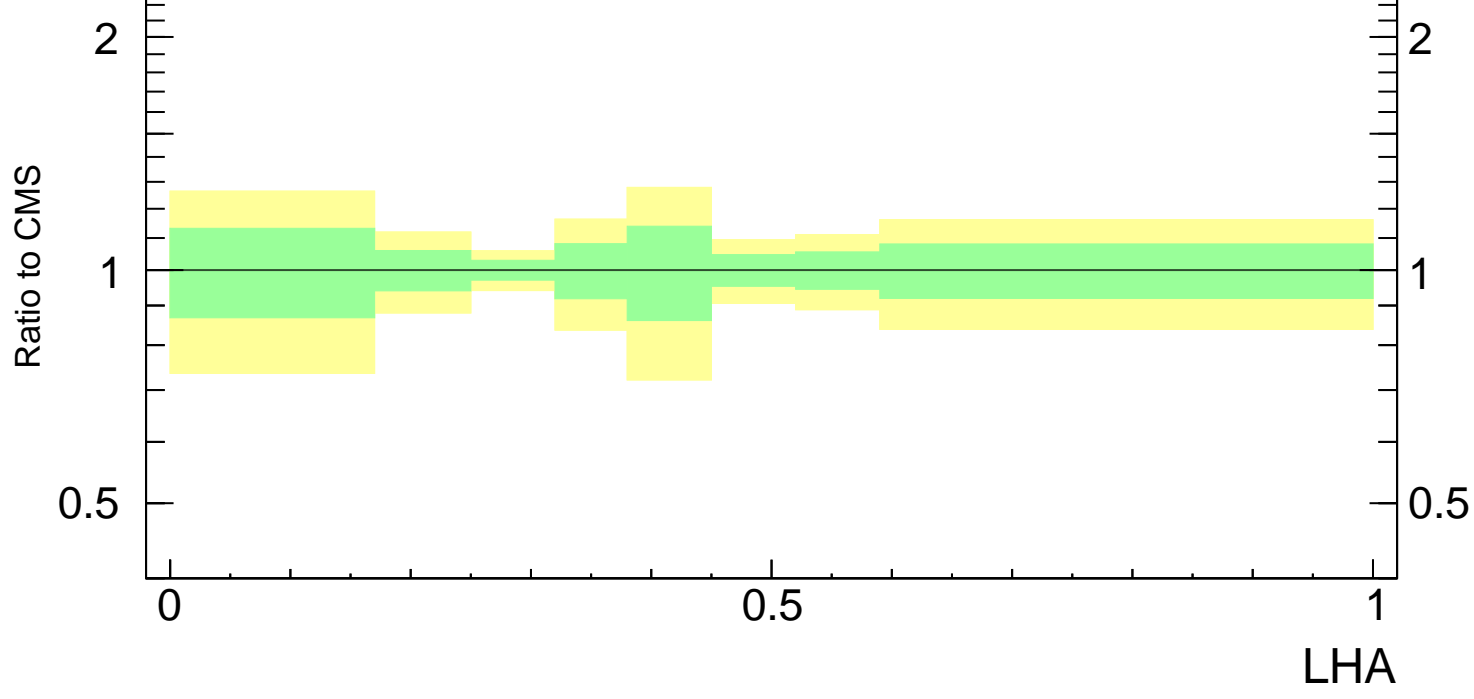

LHA $\lambda_{0.5}^1$ (CMS jet substructure)

- CMS
- ▲ Pythia 8.308 default
- -▲ Pythia 8.308 default-CD
- -▲ Pythia 8.308 default-DL
- ⋯▲ Pythia 8.308 default-MBR

Rivet 3.1.10, ≥ 3.1M events
mcplots.cern.ch [arXiv:1306.3436]