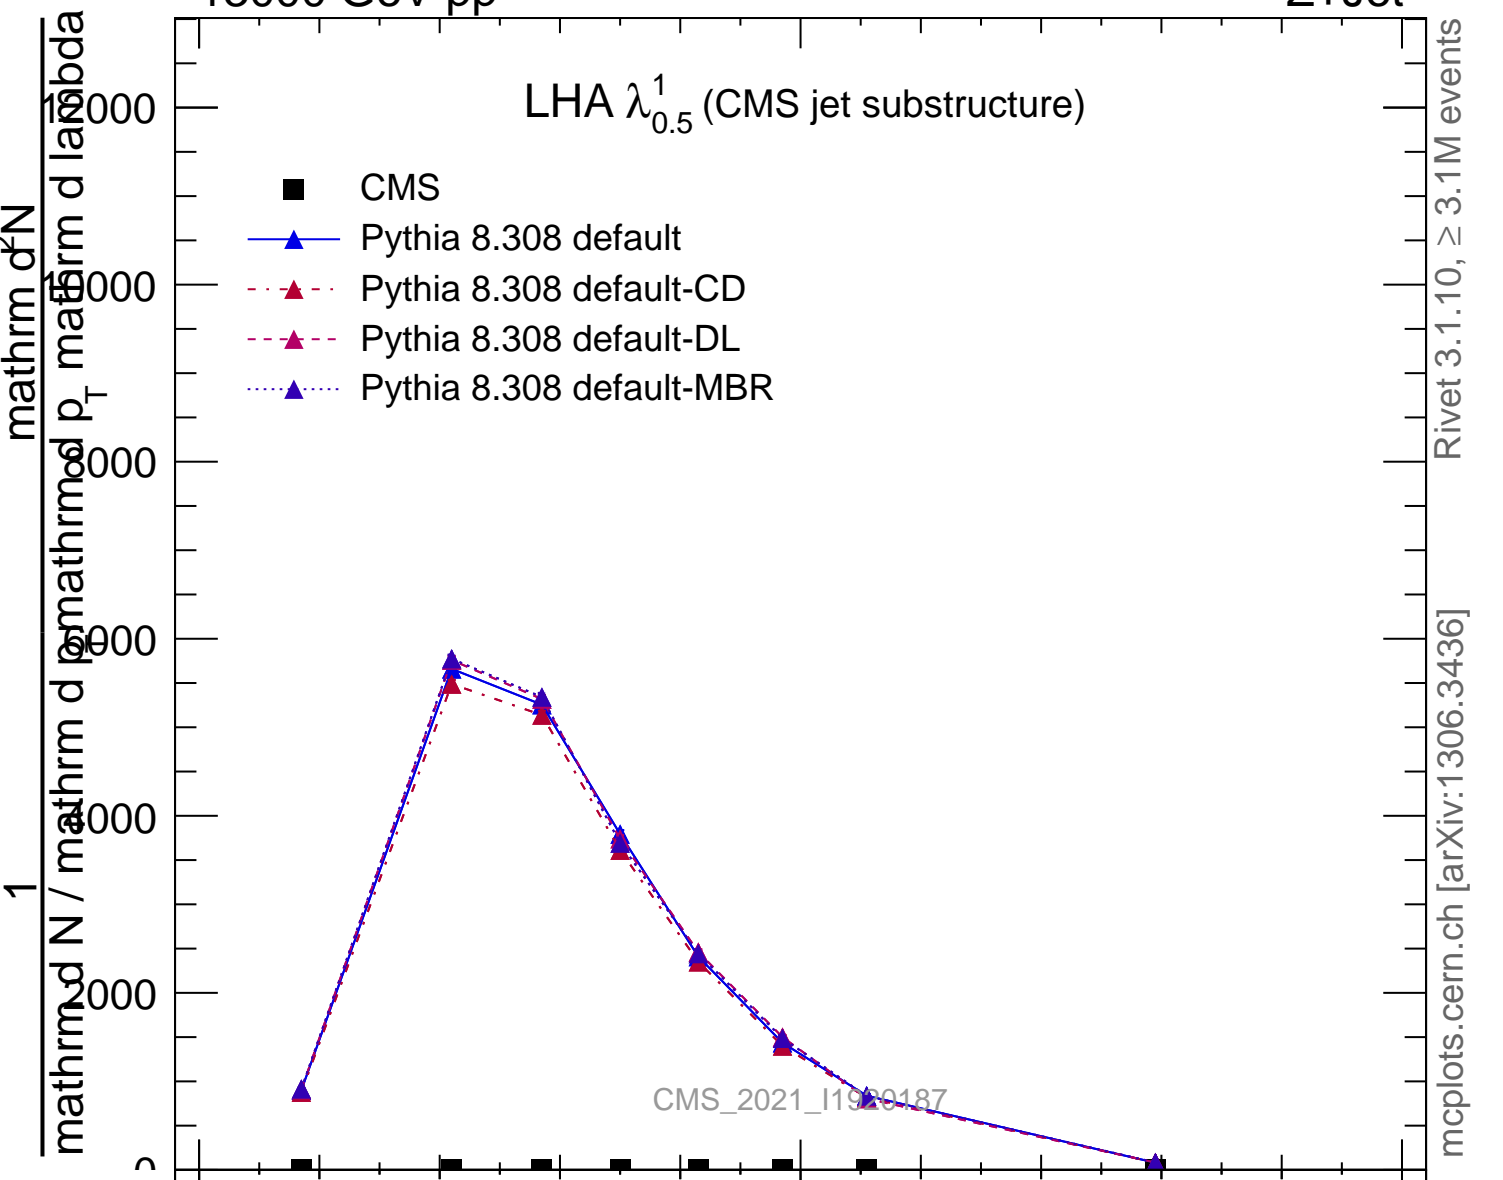

LHA $\lambda_{0.5}^1$ (CMS jet substructure)

- CMS
- ▲ Pythia 8.308 default
- -▲ Pythia 8.308 default-CD
- -▲ Pythia 8.308 default-DL
- ⋯▲ Pythia 8.308 default-MBR

Rivet 3.1.10, ≥ 3.1M events
mcplots.cern.ch [arXiv:1306.3436]