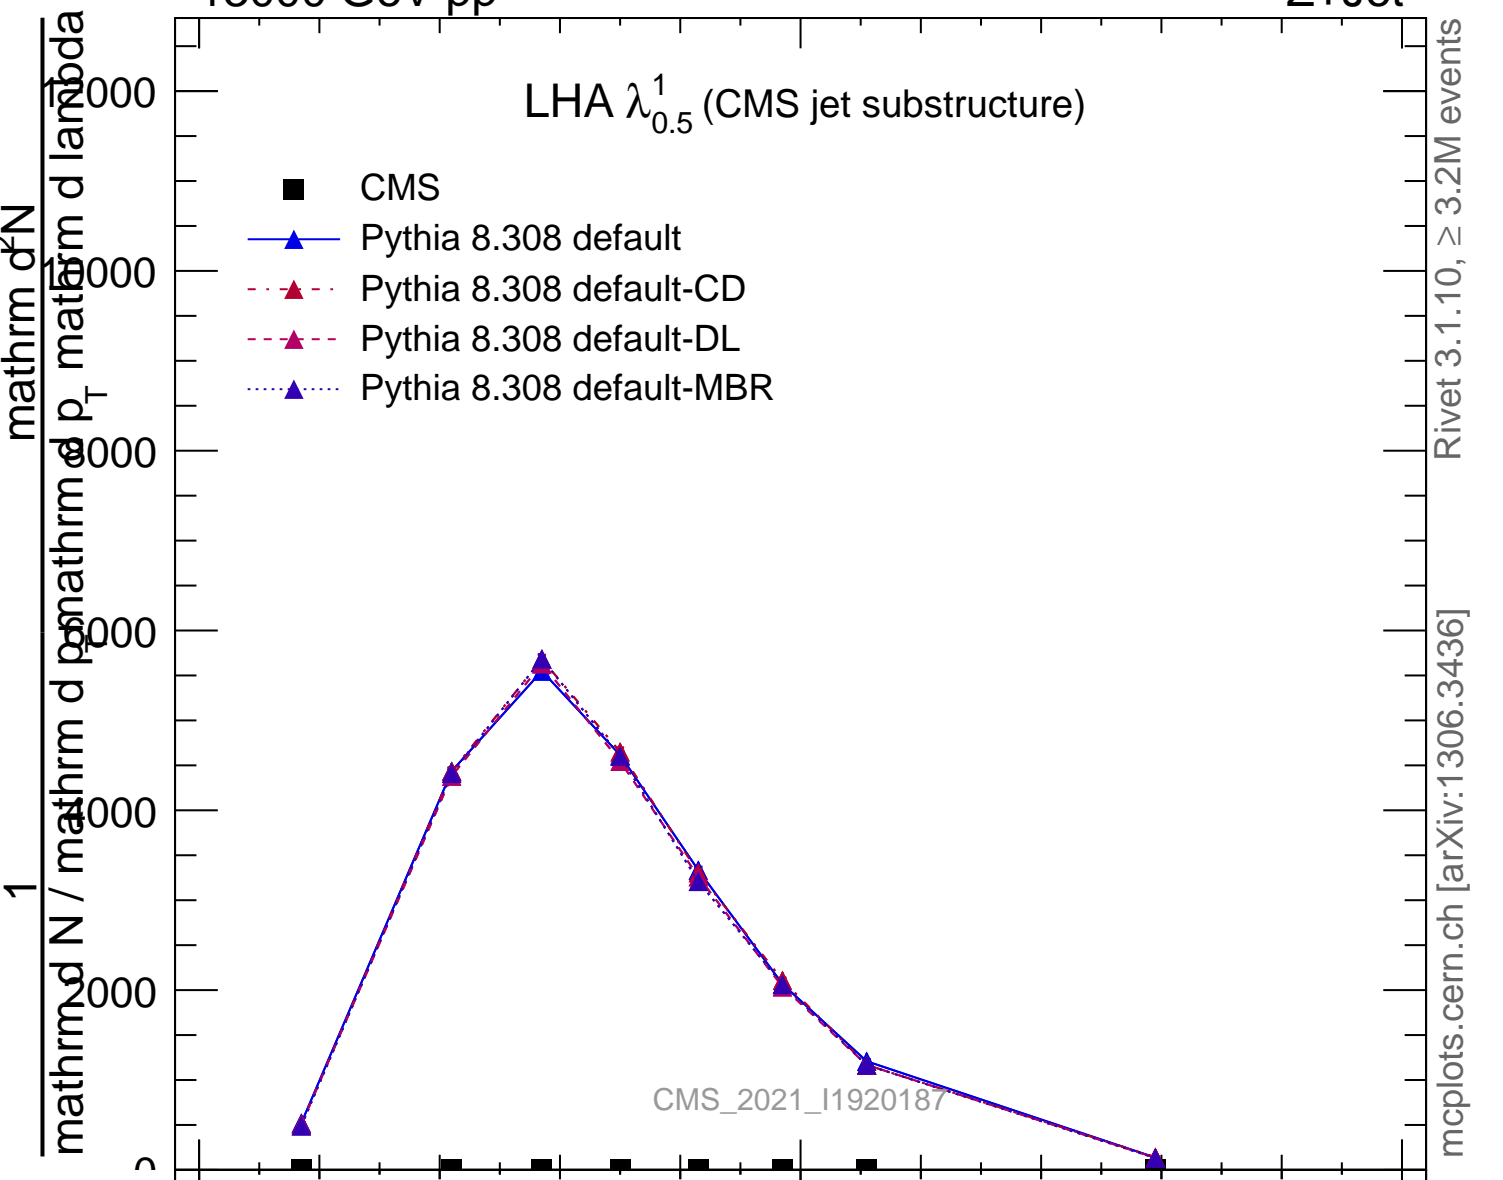

LHA $\lambda_{0.5}^1$ (CMS jet substructure)

- CMS
- ▲ Pythia 8.308 default
- -▲ Pythia 8.308 default-CD
- -▲ Pythia 8.308 default-DL
- ⋯▲ Pythia 8.308 default-MBR

mcplots.cern.ch [arXiv:1306.3436]

Rivet 3.1.10, ≥ 3.2M events