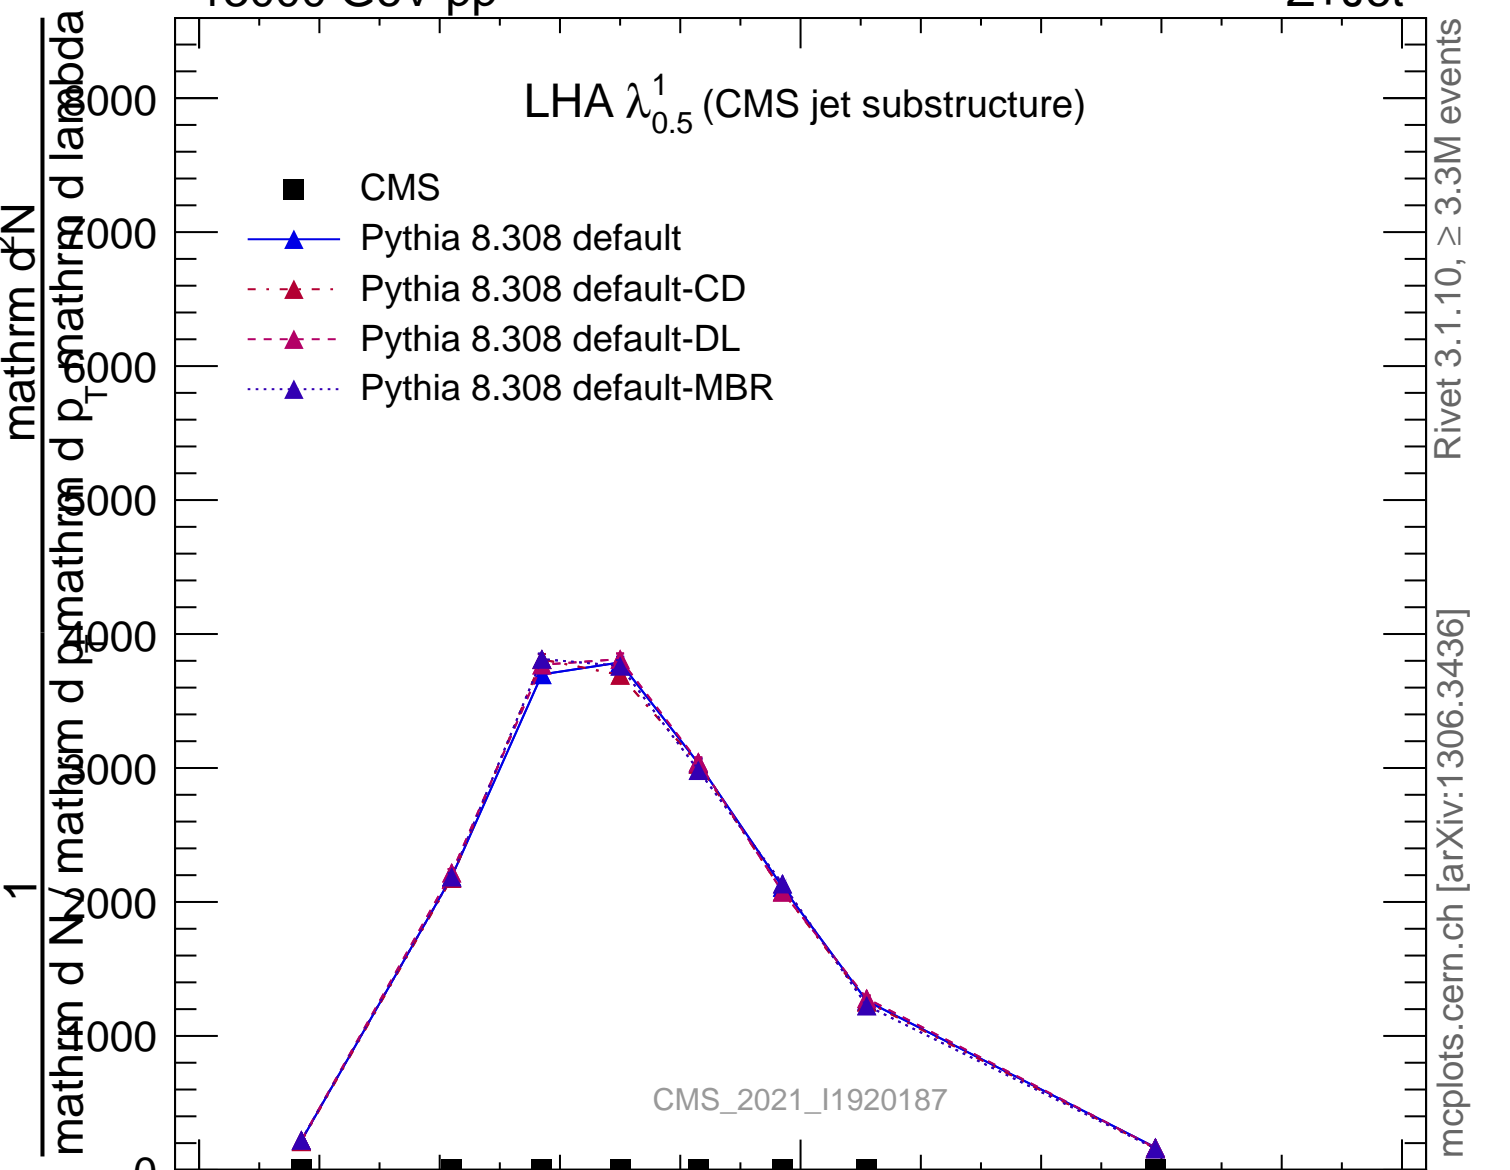

LHA $\lambda_{0.5}^1$ (CMS jet substructure)

- CMS
- ▲ Pythia 8.308 default
- ▲ Pythia 8.308 default-CD
- ▲ Pythia 8.308 default-DL
- ▲ Pythia 8.308 default-MBR

CMS_2021_I1920187

mcplots.cern.ch [arXiv:1306.3436]

Rivet 3.1.10, ≥ 3.3M events