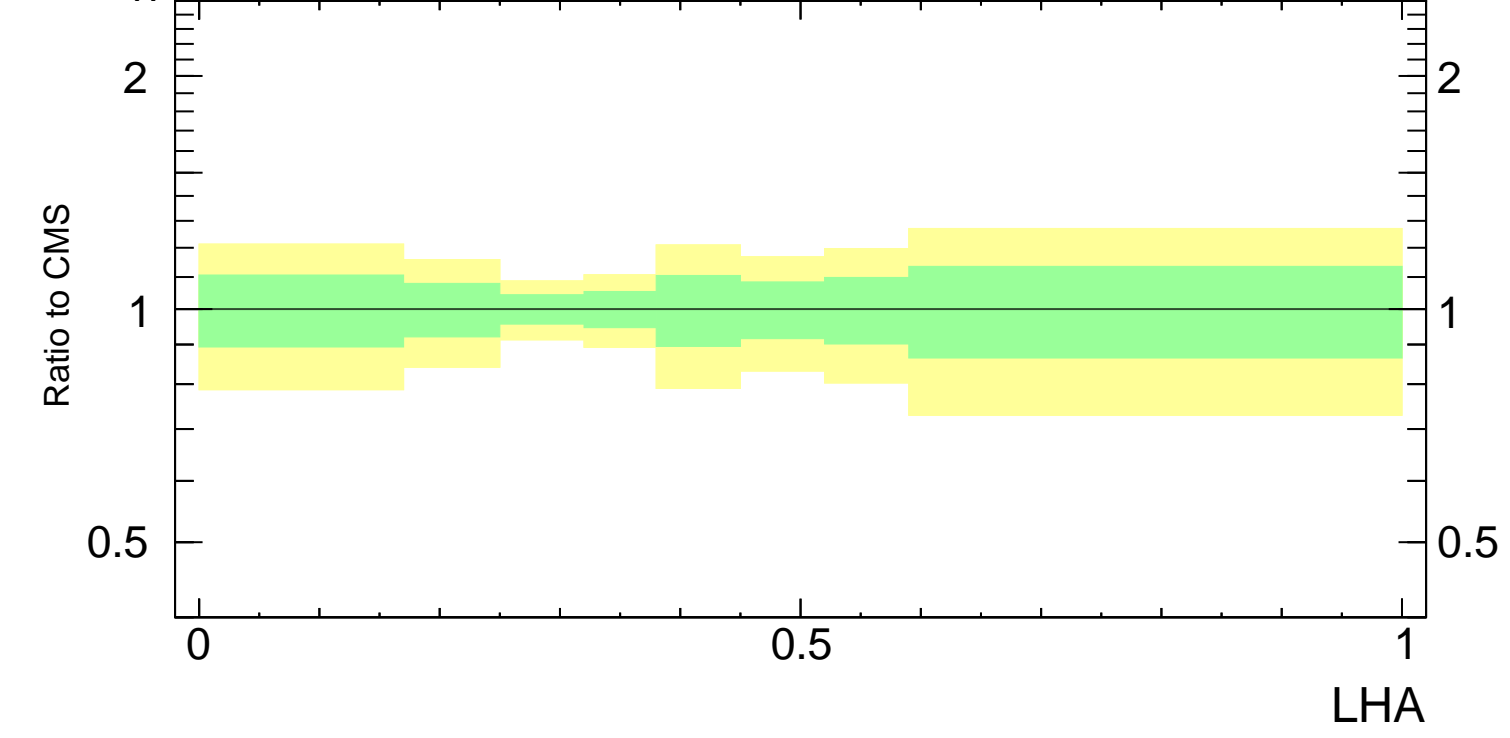

LHA $\lambda_{0.5}^1$ (CMS jet substructure)

- CMS
- ▲ Pythia 8.308 default
- ▲ Pythia 8.308 default-CD
- ▲ Pythia 8.308 default-DL
- ▲ Pythia 8.308 default-MBR

CMS_2021_I1920187

mcplots.cern.ch [arXiv:1306.3436]

Rivet 3.1.10, ≥ 3.3M events