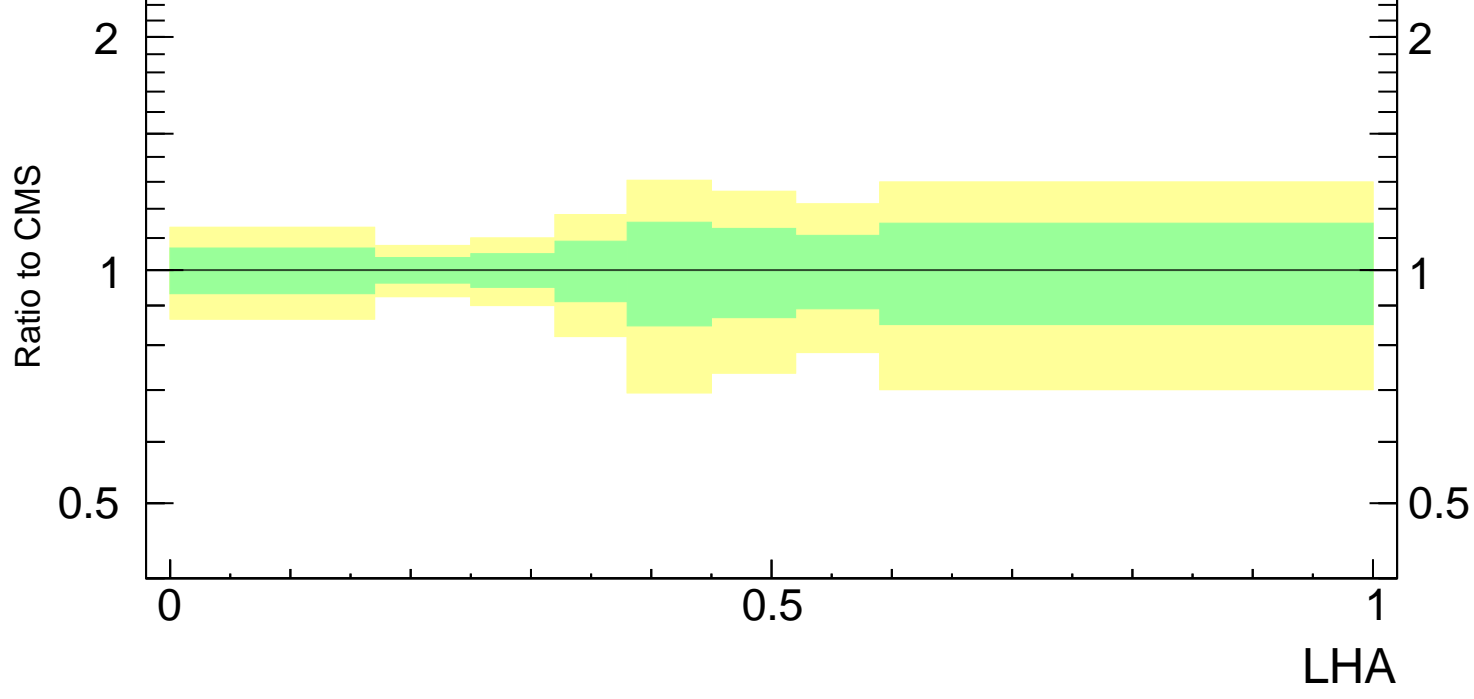

LHA  $\lambda_{0.5}^1$  (CMS jet substructure)

- CMS
- ▲ Pythia 8.308 default
- -▲ Pythia 8.308 default-CD
- -▲ Pythia 8.308 default-DL
- ⋯▲ Pythia 8.308 default-MBR

Rivet 3.1.10, ≥ 3.2M events  
mcplots.cern.ch [arXiv:1306.3436]