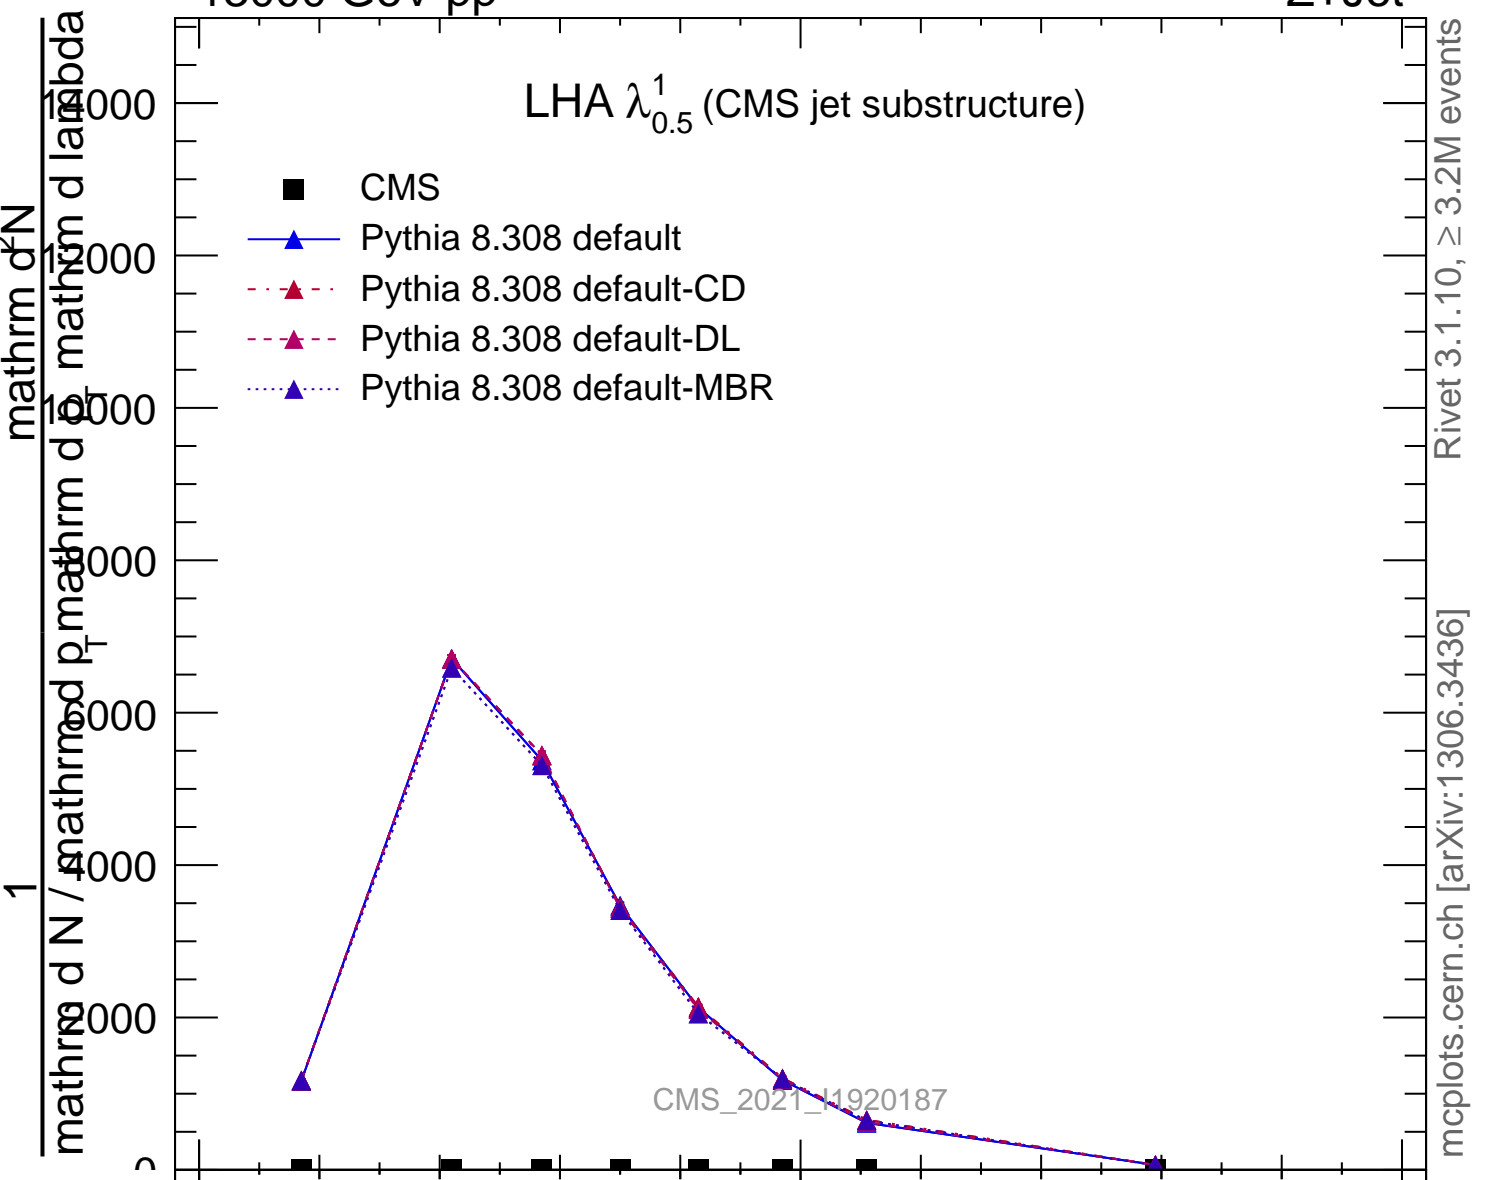

LHA  $\lambda_{0.5}^1$  (CMS jet substructure)

- CMS
- ▲ Pythia 8.308 default
- -▲ Pythia 8.308 default-CD
- -▲ Pythia 8.308 default-DL
- ⋯▲ Pythia 8.308 default-MBR

Rivet 3.1.10, ≥ 3.2M events  
mcplots.cern.ch [arXiv:1306.3436]